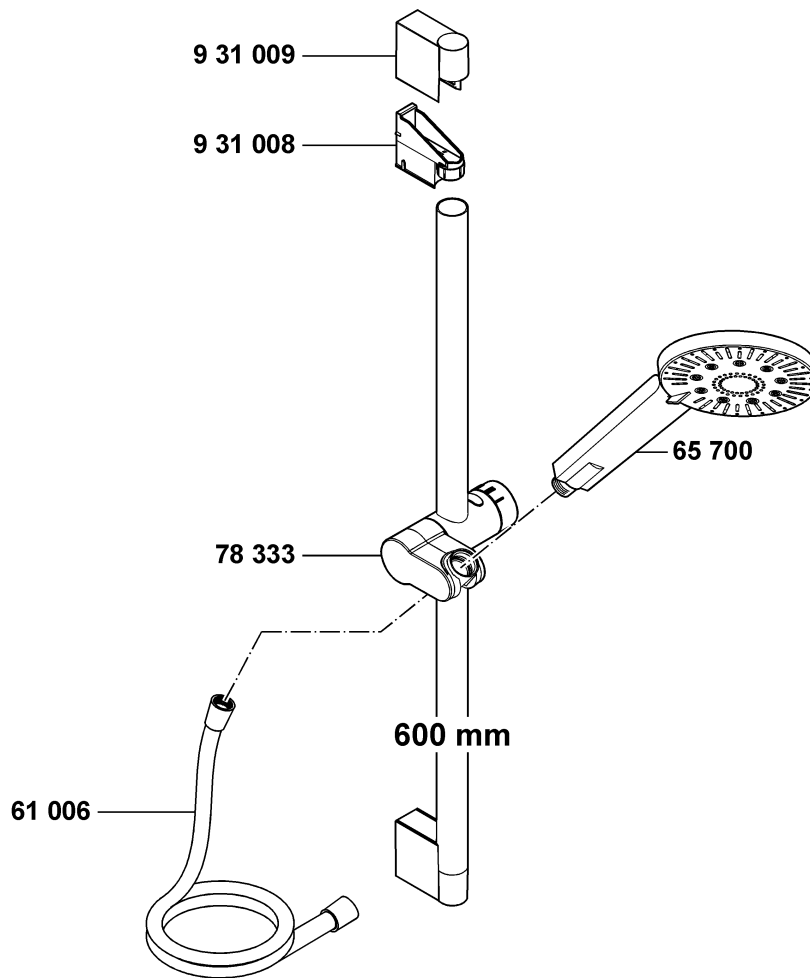

KLUDI A-QA s

65710

A_6571000

65710

Wandstange 600 mm

wall rail 600 mm

glijstang 600 mm

61 006 flexibler Schlauch
78 333 Gleitschieber
931 008 Wandhalter
931 009 Kappen

flexible shower hose
Glider
wall hook
Caps

flexibele doucheslang
glijstuk
wandhouder
doppen

A_6572000

65720

Wandstange 900 mm

wall rail 900 mm

glijstang 900 mm

61 006 flexibler Schlauch
78 333 Gleitschieber
931 008 Wandhalter
931 009 Kappen

flexible shower hose
Glider
wall hook
Caps

flexibele doucheslang
glijstuk
wandhouder
doppen

A_6573000

65730

Brause-Set

- 61 006 flexibler Schlauch
- 65 700 Handbrause DN 15
- 78 333 Gleitschieber
- 931 008 Wandhalter
- 931 009 Kappen

shower set

- flexible shower hose
- handshower DN 15
- Glider
- wall hook
- Caps

doucheset

- flexibele doucheslang
- handdouche 1/2"
- glijstuk
- wandhouder
- doppen

KLUDI A-QA s

65740

A_6574000

65740