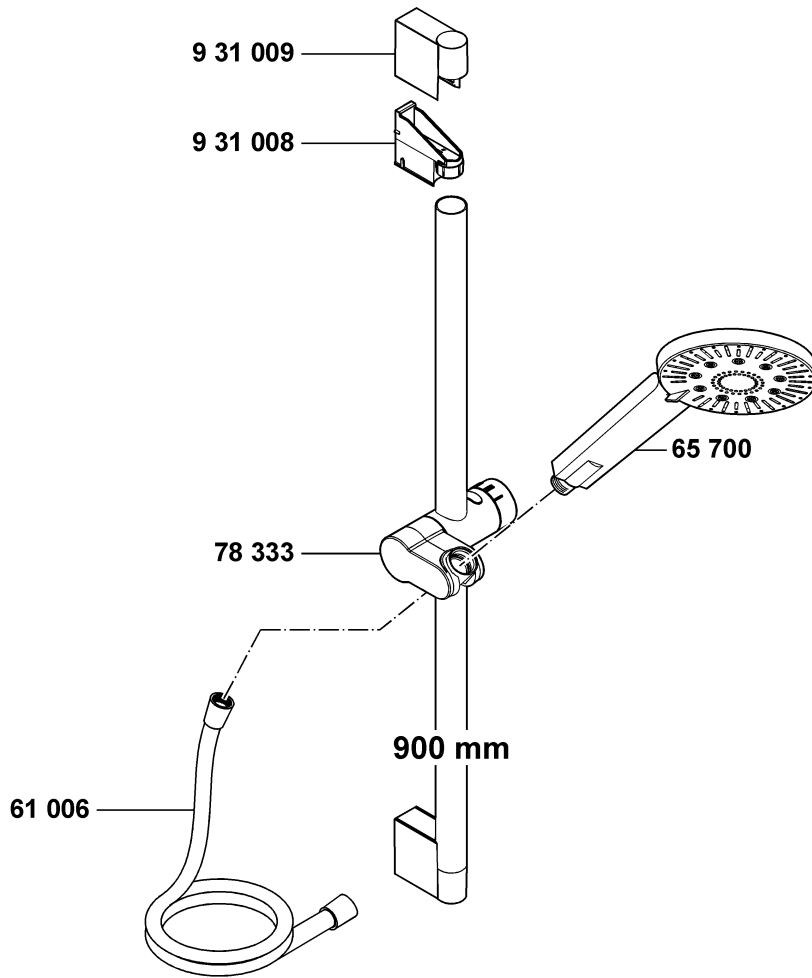

flexible shower hose
Glider
wall hook
Caps

flexibele doucheslang
glijstuk
wandhouder
doppen

A_6572000

65720

Wandstange 900 mm

wall rail 900 mm

glijstang 900 mm

61 006 flexibler Schlauch
78 333 Gleitschieber
931 008 Wandhalter
931 009 Kappen

shower set

- flexible shower hose
- handshower DN 15
- Glider
- wall hook
- Caps

doucheset

- flexibele doucheslang
- handdouche 1/2"
- glijstuk
- wandhouder
- doppen

KLUDI A-QA s

65740

A_6574000

65740

Brause-Set

61 006 flexibler Schlauch
 65 700 Handbrause DN 15
 78 333 Gleitschieber
 931 008 Wandhalter
 931 009 Kappen

shower set

flexible shower hose
 handshower DN 15
 Glider
 wall hook
 Caps

doucheset

flexibele doucheslang
 handdouche 1/2"
 glijstuk
 wandhouder
 doppen