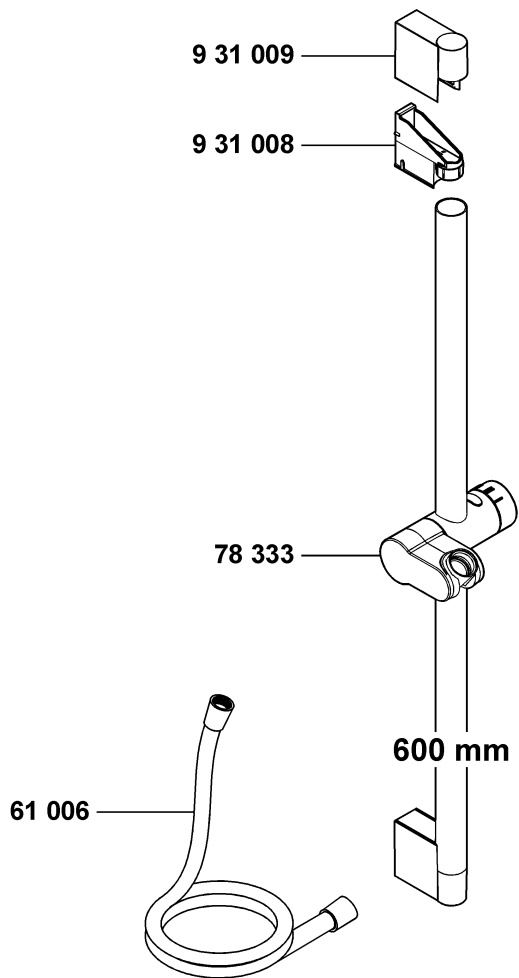

KLUDI A-QA s

65710

A_6571000

65710

Wandstange 600 mm

wall rail 600 mm

glijstang 600 mm

61 006 flexibler Schlauch
78 333 Gleitschieber
931 008 Wandhalter
931 009 Kappen

flexible shower hose
Glider
wall hook
Caps

flexibele doucheslang
glijstuk
wandhouder
doppen

A_6572000

65720

Wandstange 900 mm

wall rail 900 mm

glijstang 900 mm

61 006 flexibler Schlauch
78 333 Gleitschieber
931 008 Wandhalter
931 009 Kappen

shower set

- flexible shower hose
- handshower DN 15
- Glider
- wall hook
- Caps

doucheset

- flexibele doucheslang
- handdouche 1/2"
- glijstuk
- wandhouder
- doppen

KLUDI A-QA s

65740

A_6574000

65740