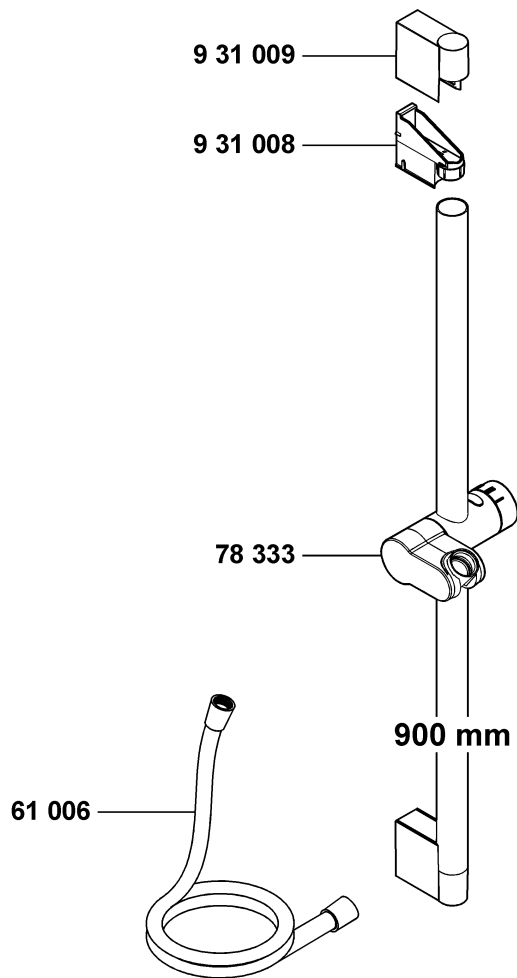

KLUDI A-QA s

65710

A_6571000

65710

Wandstange 600 mm

wall rail 600 mm

glijstang 600 mm

61 006 flexibler Schlauch
78 333 Gleitschieber
931 008 Wandhalter
931 009 Kappen

flexible shower hose
Glider
wall hook
Caps

flexibele doucheslang
glijstuk
wandhouder
doppen

A_6572000

65720

Wandstange 900 mm

wall rail 900 mm

glijstang 900 mm

61 006 flexibler Schlauch
78 333 Gleitschieber
931 008 Wandhalter
931 009 Kappen

shower set

- flexible shower hose
- handshower DN 15
- Glider
- wall hook
- Caps

doucheset

- flexibele doucheslang
- handdouche 1/2"
- glijstuk
- wandhouder
- doppen

KLUDI A-QA s

65740

A_6574000

65740