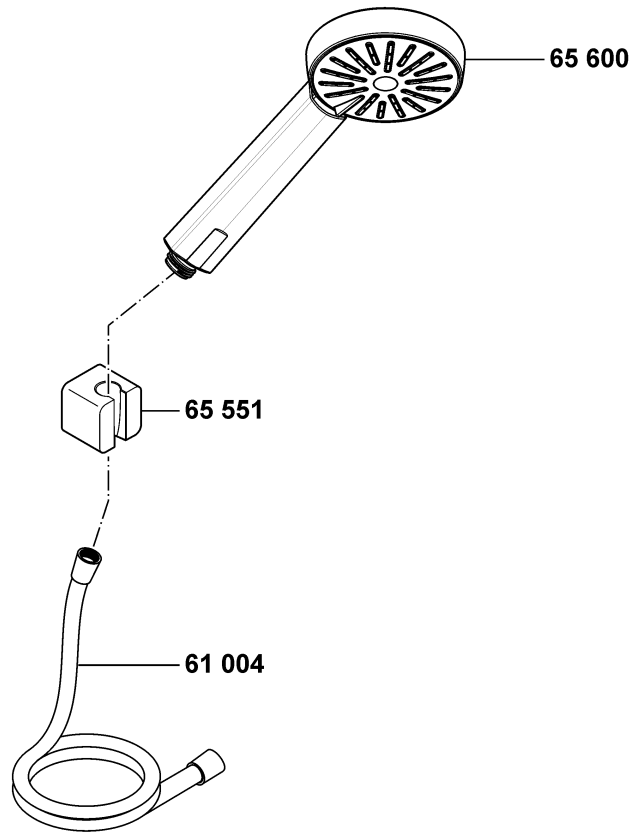

KLUDI A-QA b

A_6564000

65640	Brause-Set	shower set	doucheset
	61 006 flexibler Schlauch	flexible shower hose	flexibele doucheslang
	65 600 Handbrause DN 15	handshower DN 15	handdouche 1/2"
	78 333 Gleitschieber	Glider	glijstuk
	931 008 Wandhalter	wall hook	wandhouder
	931 009 Kappen	Caps	doppen

KLUDI A-QA b

65641

A_6564100

65641

Brause-Set

74 216 Befestigungssatz
74 640 Gleitschieber

shower set

assembling set
Glider

doucheset

bevestigingsset
glijstuk

A_6564200

65642	Brause-Set	shower set	doucheset
	61 062 Brauseschlauch 1600 mm	shower hose 1600 mm	doucheslang 1600 mm
	65 600 Handbrause DN 15	handshower DN 15	handdouche 1/2"
	74 216 Befestigungssatz	assembling set	bevestigingsset
	74 640 Gleitschieber	Glider	glijstuk

65650

A_6565000

65650	Wannen-Brause-Set	bath-shower set	badset
61 004	flexibler Schlauch	flexible shower hose	flexibele doucheslang
65 551	Wandhalter	wall hook	wandhouder
65 600	Handbrause DN 15	handshower DN 15	handdouche 1/2"