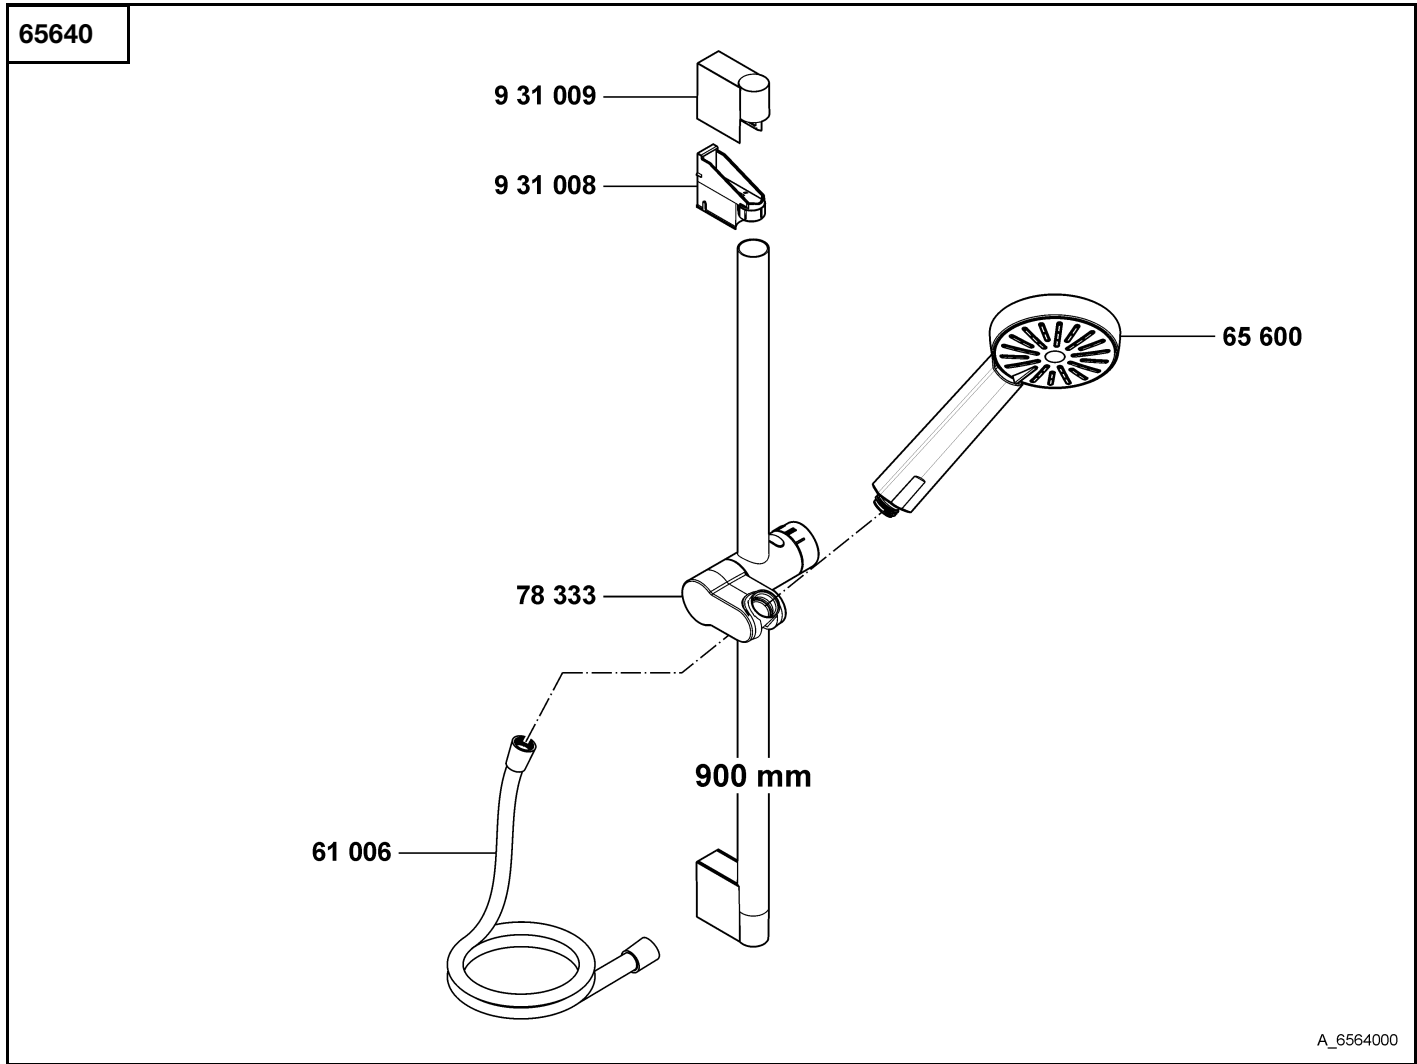

A_6563000

65630	Brause-Set	shower set	doucheset
	61 006 flexibler Schlauch	flexible shower hose	flexibele doucheslang
	65 600 Handbrause DN 15	handshower DN 15	handdouche 1/2"
	78 333 Gleitschieber	Glider	glijstuk
	931 008 Wandhalter	wall hook	wandhouder
	931 009 Kappen	Caps	doppen

KLUDI A-QA b

A_6564000

65640	Brause-Set	shower set	doucheset
	61 006 flexibler Schlauch	flexible shower hose	flexibele doucheslang
	65 600 Handbrause DN 15	handshower DN 15	handdouche 1/2"
	78 333 Gleitschieber	Glider	glijstuk
	931 008 Wandhalter	wall hook	wandhouder
	931 009 Kappen	Caps	doppen

KLUDI A-QA b

65641

A_6564100

65641

Brause-Set

74 216 Befestigungssatz
74 640 Gleitschieber

shower set

assembling set
Glider

doucheset

bevestigingsset
glijstuk

A_6564200

65642	Brause-Set	shower set	doucheset
	61 062 Brauseschlauch 1600 mm	shower hose 1600 mm	doucheslang 1600 mm
	65 600 Handbrause DN 15	handshower DN 15	handdouche 1/2"
	74 216 Befestigungssatz	assembling set	bevestigingsset
	74 640 Gleitschieber	Glider	glijstuk