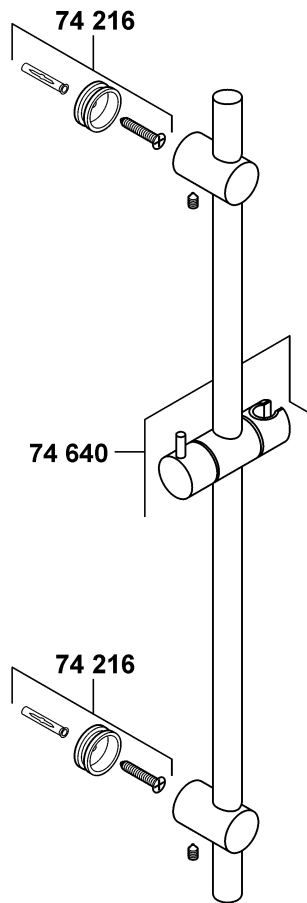

A_6563000

65630	Brause-Set	shower set	doucheset
	61 006 flexibler Schlauch	flexible shower hose	flexibele doucheslang
	65 600 Handbrause DN 15	handshower DN 15	handdouche 1/2"
	78 333 Gleitschieber	Glider	glijstuk
	931 008 Wandhalter	wall hook	wandhouder
	931 009 Kappen	Caps	doppen

KLUDI A-QA b

A_6564000

65640	Brause-Set	shower set	doucheset
	61 006 flexibler Schlauch	flexible shower hose	flexibele doucheslang
	65 600 Handbrause DN 15	handshower DN 15	handdouche 1/2"
	78 333 Gleitschieber	Glider	glijstuk
	931 008 Wandhalter	wall hook	wandhouder
	931 009 Kappen	Caps	doppen

KLUDI A-QA b

65641

A_6564100

65641

Brause-Set

74 216 Befestigungssatz
74 640 Gleitschieber

shower set

assembling set
Glider

doucheset

bevestigingsset
glijstuk

A_6564200

65642	Brause-Set	shower set	doucheset
	61 062 Brauseschlauch 1600 mm	shower hose 1600 mm	doucheslang 1600 mm
	65 600 Handbrause DN 15	handshower DN 15	handdouche 1/2"
	74 216 Befestigungssatz	assembling set	bevestigingsset
	74 640 Gleitschieber	Glider	glijstuk