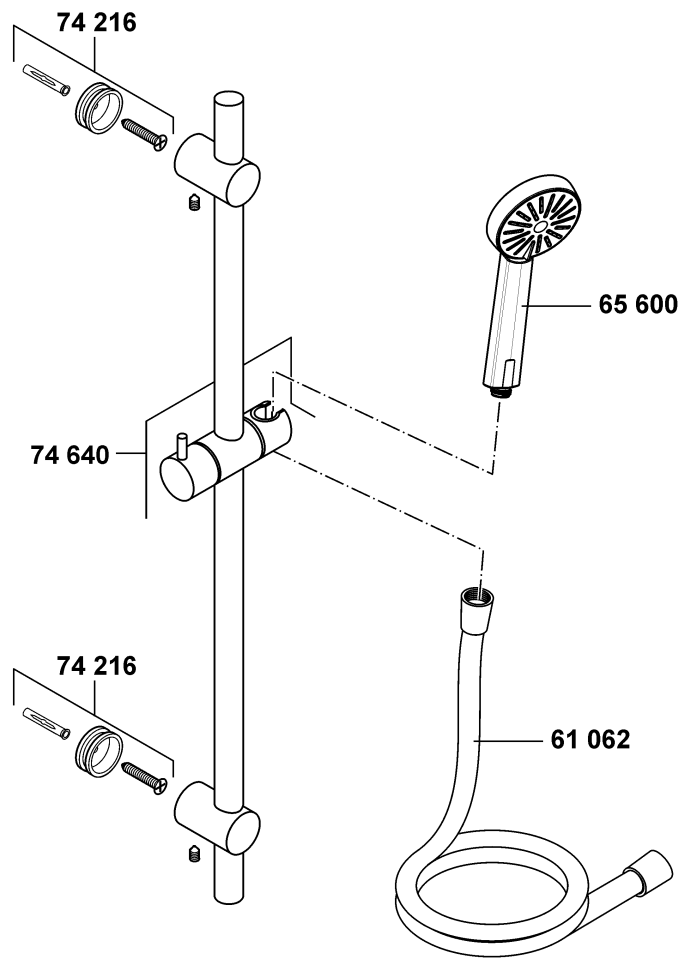

KLUDI A-QA b

A_6564000

65640	Brause-Set	shower set	doucheset
	61 006 flexibler Schlauch	flexible shower hose	flexibele doucheslang
	65 600 Handbrause DN 15	handshower DN 15	handdouche 1/2"
	78 333 Gleitschieber	Glider	glijstuk
	931 008 Wandhalter	wall hook	wandhouder
	931 009 Kappen	Caps	doppen

KLUDI A-QA b

65641

A_6564100

65641

Brause-Set

74 216 Befestigungssatz
74 640 Gleitschieber

shower set

assembling set
Glider

doucheset

bevestigingsset
glijstuk

A_6564200

65642	Brause-Set	shower set	doucheset
	61 062 Brauseschlauch 1600 mm	shower hose 1600 mm	doucheslang 1600 mm
	65 600 Handbrause DN 15	handshower DN 15	handdouche 1/2"
	74 216 Befestigungssatz	assembling set	bevestigingsset
	74 640 Gleitschieber	Glider	glijstuk

65650

A_6565000

65650	Wannen-Brause-Set	bath-shower set	badset
61 004	flexibler Schlauch	flexible shower hose	flexibele doucheslang
65 551	Wandhalter	wall hook	wandhouder
65 600	Handbrause DN 15	handshower DN 15	handdouche 1/2"