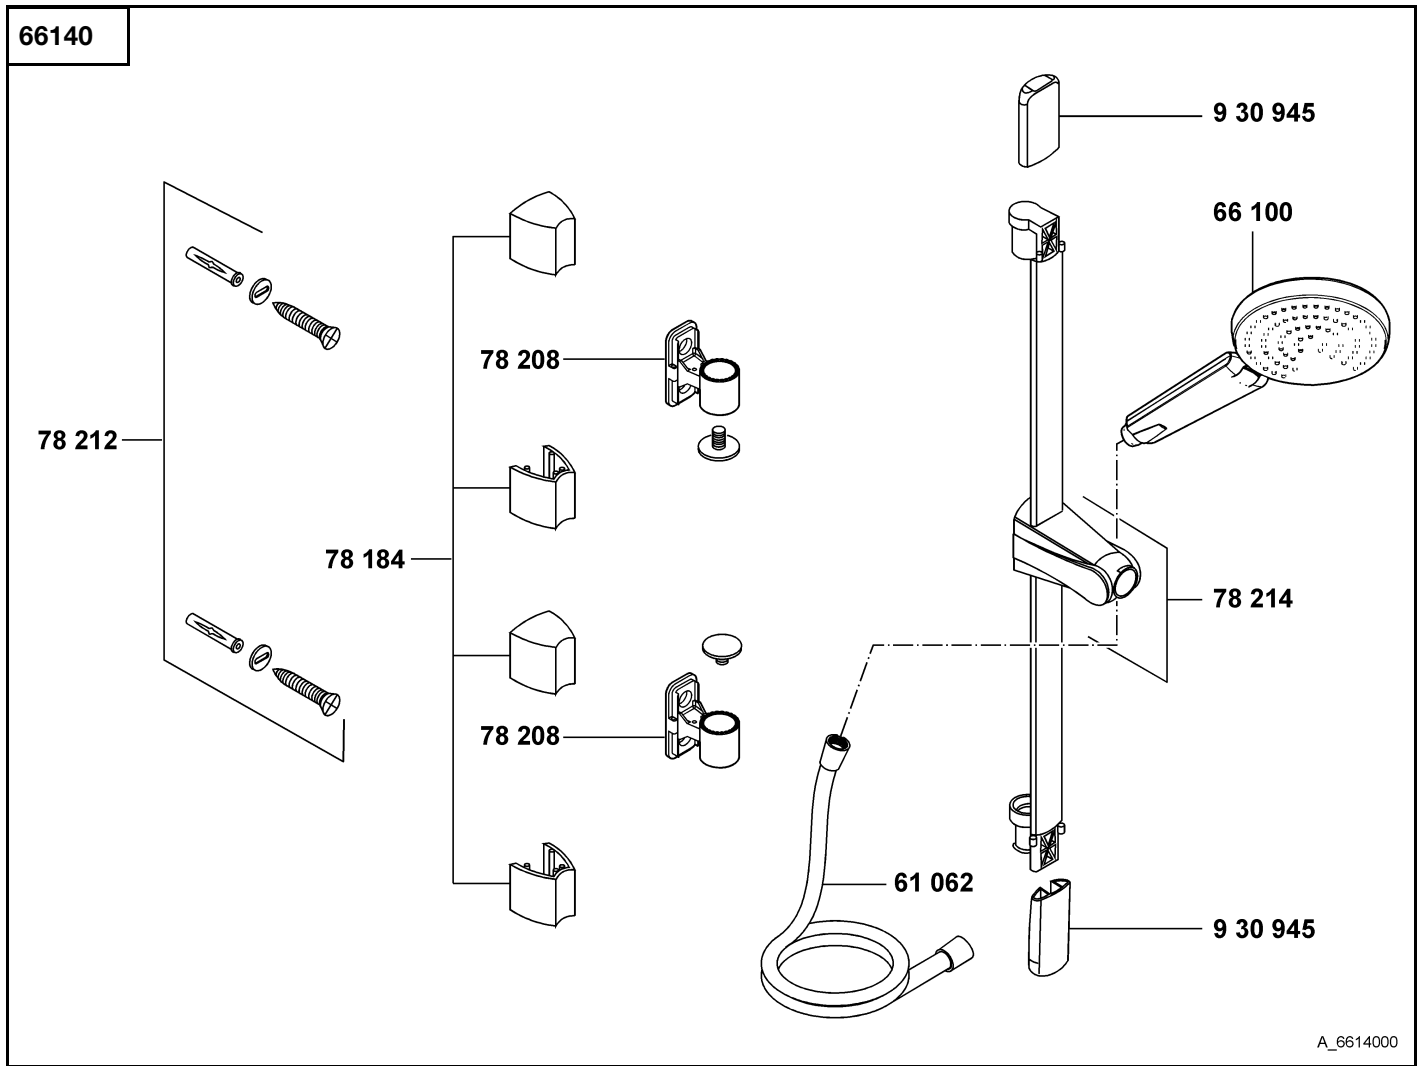

A_6554300

65543

Schlauch-Anschlussbogen DN 15

wall supply DN 15

slangaansluitbocht 1/2"

75 045 Rückflussverhinderer

back flow preventer (check valve)

terugslagklep

A_6612000

66120	Wandstange 900 mm	wall rail 900 mm	glijstang 900 mm
	61 062 Brauseschlauch 1600 mm	shower hose 1600 mm	doucheschlang 1600 mm
	78 184 Gehäuse, komplett	Body, complete	huis, compleet
	78 208 Wandhalter, komplett	wall hook, complete	wandhouder, compleet
	78 212 Zubehörhülle	accessories bag	zakje toebehoren
	78 214 Gleitschieber	Glider	glijstuk
	930 945 Kappen	Caps	doppen

KLUDI A-QA i

A_6614000

66140	Brause-Set	shower set	doucheset
61 062	Brauseschlauch 1600 mm	shower hose 1600 mm	doucheslang 1600 mm
66 100	Handbrause KLUDI A-QA i	KLUDI A-QA i handshower	handdouche KLUDI A-QA i
78 184	Gehäuse, komplett	Body, complete	huis, compleet
78 208	Wandhalter, komplett	wall hook, complete	wandhouder, compleet
78 212	Zubehörtüte	accessories bag	zakje toebehoren
78 214	Gleitschieber	Glider	glijstuk
930 945	Kappen	Caps	doppen

A_6615000

66150	Wannen-Brause-Set	bath-shower set	badset
61 061	Brauseschlauch	shower hose	doucheslang
65 551	Wandhalter	wall hook	wandhouder
66 100	Handbrause	handshower	handdouche