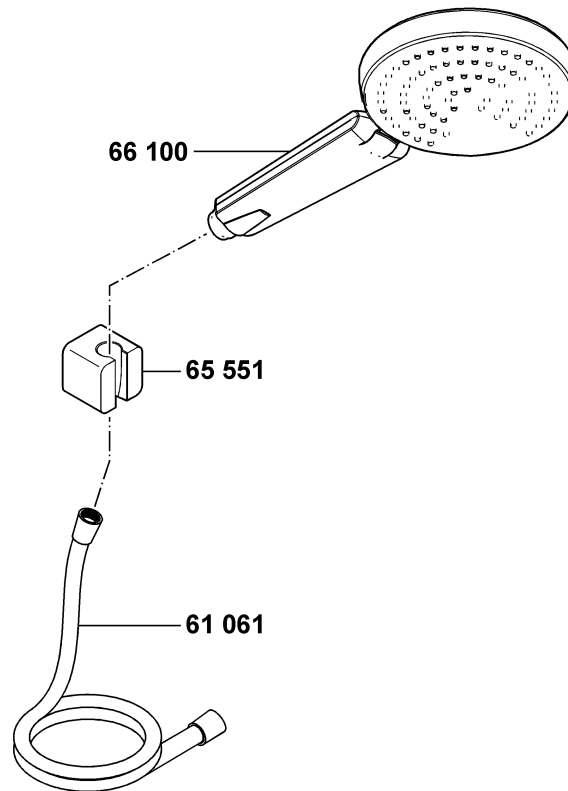

A_6554300

65543

Schlauch-Anschlussbogen DN 15

wall supply DN 15

slangaansluitbocht 1/2"

75 045 Rückflussverhinderer

back flow preventer (check valve)

terugslagklep

A_6612000

66120	Wandstange 900 mm	wall rail 900 mm	glijstang 900 mm
	61 062 Brauseschlauch 1600 mm	shower hose 1600 mm	doucheschlang 1600 mm
	78 184 Gehäuse, komplett	Body, complete	huis, compleet
	78 208 Wandhalter, komplett	wall hook, complete	wandhouder, compleet
	78 212 Zubehörhülle	accessories bag	zakje toebehoren
	78 214 Gleitschieber	Glider	glijstuk
	930 945 Kappen	Caps	doppen

KLUDI A-QA i

A_6614000

66140	Brause-Set	shower set	doucheset
61 062	Brauseschlauch 1600 mm	shower hose 1600 mm	doucheslang 1600 mm
66 100	Handbrause KLUDI A-QA i	KLUDI A-QA i handshower	handdouche KLUDI A-QA i
78 184	Gehäuse, komplett	Body, complete	huis, compleet
78 208	Wandhalter, komplett	wall hook, complete	wandhouder, compleet
78 212	Zubehörtüte	accessories bag	zakje toebehoren
78 214	Gleitschieber	Glider	glijstuk
930 945	Kappen	Caps	doppen

A_6615000

66150	Wannen-Brause-Set	bath-shower set	badset
61 061	Brauseschlauch	shower hose	doucheslang
65 551	Wandhalter	wall hook	wandhouder
66 100	Handbrause	handshower	handdouche