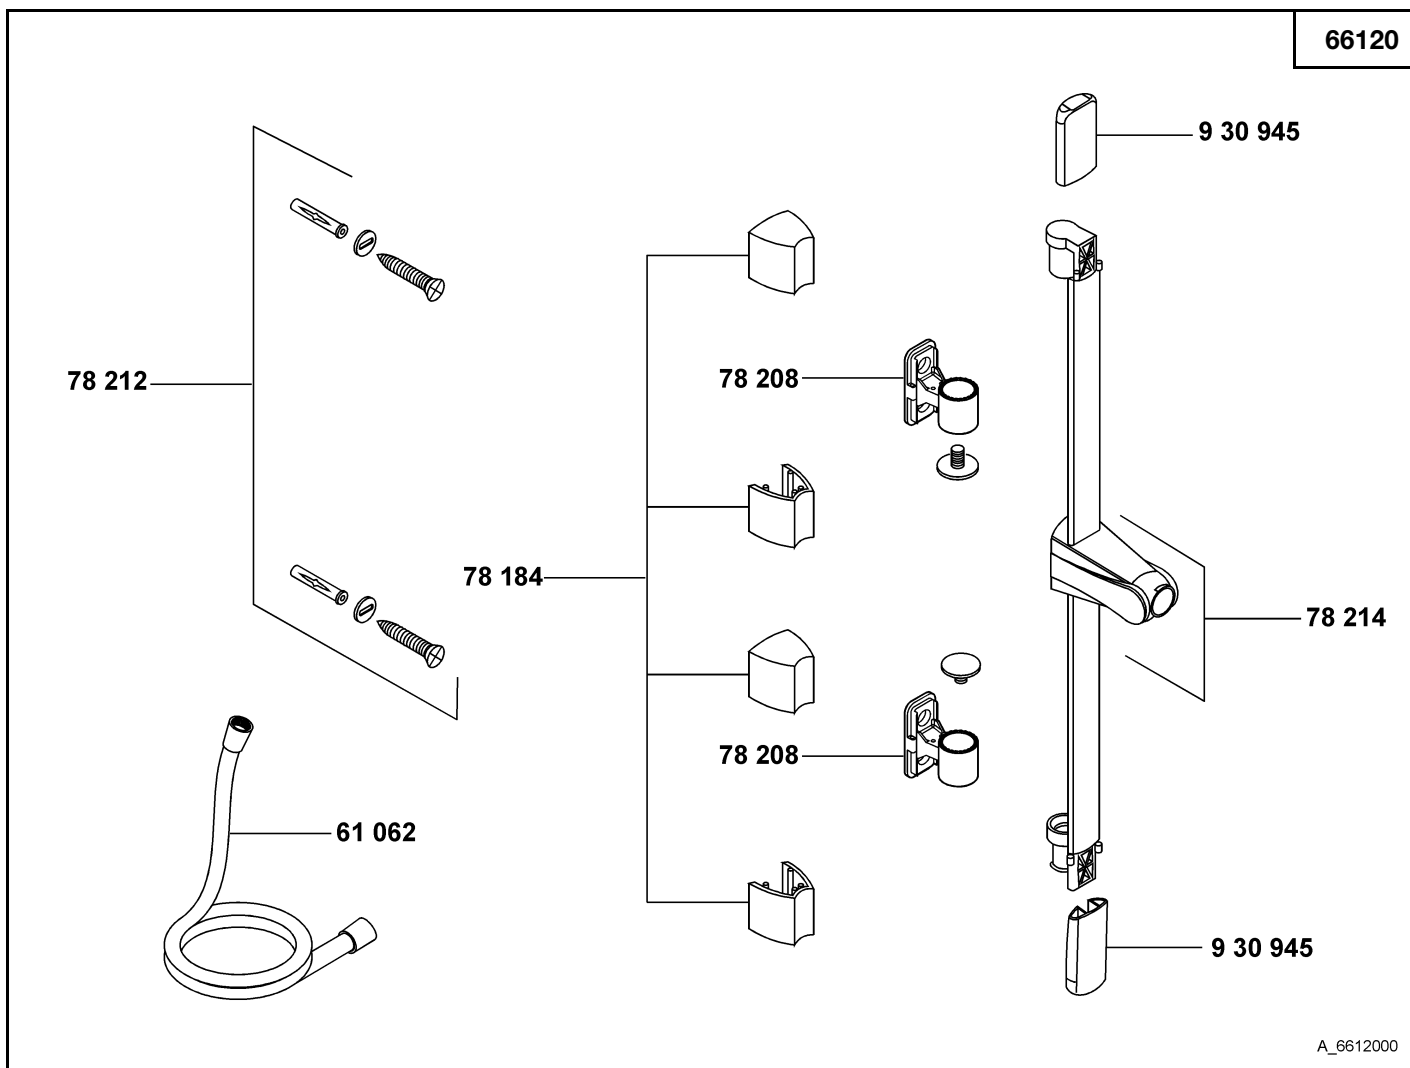

A_6554300

65543

Schlauch-Anschlussbogen DN 15

wall supply DN 15

slangaansluitbocht 1/2"

75 045 Rückflussverhinderer

back flow preventer (check valve)

terugslagklep

A_6612000

66120	Wandstange 900 mm	wall rail 900 mm	glijstang 900 mm
	61 062 Brauseschlauch 1600 mm	shower hose 1600 mm	doucheschlang 1600 mm
	78 184 Gehäuse, komplett	Body, complete	huis, compleet
	78 208 Wandhalter, komplett	wall hook, complete	wandhouder, compleet
	78 212 Zubehörhülle	accessories bag	zakje toebehoren
	78 214 Gleitschieber	Glider	glijstuk
	930 945 Kappen	Caps	doppen

KLUDI A-QA i

A_6614000

66140	Brause-Set	shower set	doucheset
61 062	Brauseschlauch 1600 mm	shower hose 1600 mm	doucheslang 1600 mm
66 100	Handbrause KLUDI A-QA i	KLUDI A-QA i handshower	handdouche KLUDI A-QA i
78 184	Gehäuse, komplett	Body, complete	huis, compleet
78 208	Wandhalter, komplett	wall hook, complete	wandhouder, compleet
78 212	Zubehörtüte	accessories bag	zakje toebehoren
78 214	Gleitschieber	Glider	glijstuk
930 945	Kappen	Caps	doppen

A_6615000

66150	Wannen-Brause-Set	bath-shower set	badset
61 061	Brauseschlauch	shower hose	doucheslang
65 551	Wandhalter	wall hook	wandhouder
66 100	Handbrause	handshower	handdouche