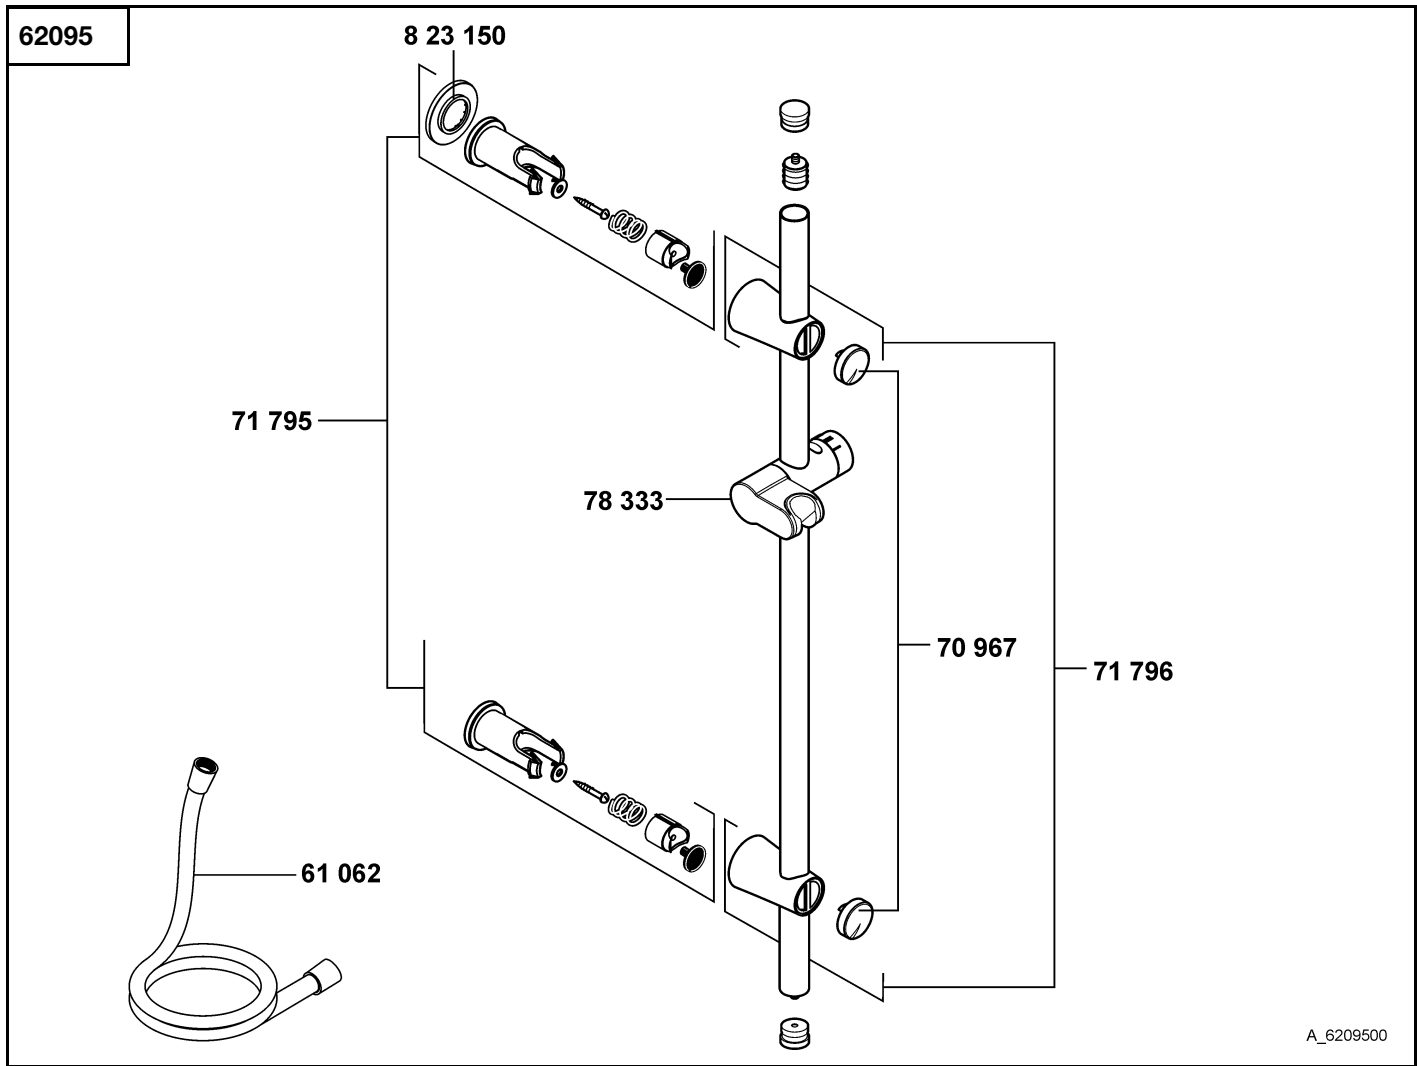

KLUDI A-QA v

62095	Wandstange	wall rail	glijstang
61 062	Brauseschlauch 1600 mm	shower hose 1600 mm	doucheslang 1600 mm
70 967	Abdeckkappe	cover cap	afdekkap
71 795	Befestigungssatz	assembling set	bevestigingsset
71 796	Wandhalter-Set	Wall bracket set	sleutel
78 333	Gleitschieber	Glider	glijstuk
823 150	Ausgleichscheibe	compensation disc	opvulschijf

A_6209600

62096	Brause-Set	shower set	doucheset
	61 062 Brauseschlauch 1600 mm	shower hose 1600 mm	doucheslang 1600 mm
	65 700 Handbrause DN 15	handshower DN 15	handdouche 1/2"
	70 967 Abdeckkappe	cover cap	afdekkap
	71 795 Befestigungssatz	assembling set	bevestigingsset
	71 796 Wandhalter-Set	Wall bracket set	sleutel
	78 333 Gleitschieber	Glider	glijstuk
	823 150 Ausgleichscheibe	compensation disc	opvulschijf

wall flange
 handle set
 wall-fitting connection
 ceramic headpart G 1/2, 180°
 shower nipple
 S union
 temperature control valve
 connecting nipple
 rilled adapter
 sleeve
 sleeve
 dirt-catcher sieve

rozet
 grepenset
 wandmengkraan aansluiting
 keramisch bovendeel G 1/2, 180°
 douche-aansluitnippel
 S-koppeling
 temperatuurregeleenheid
 overgangsnippel
 adaptor met groef
 blokkeringshuls
 blokkeringshuls
 vuilvangzeef