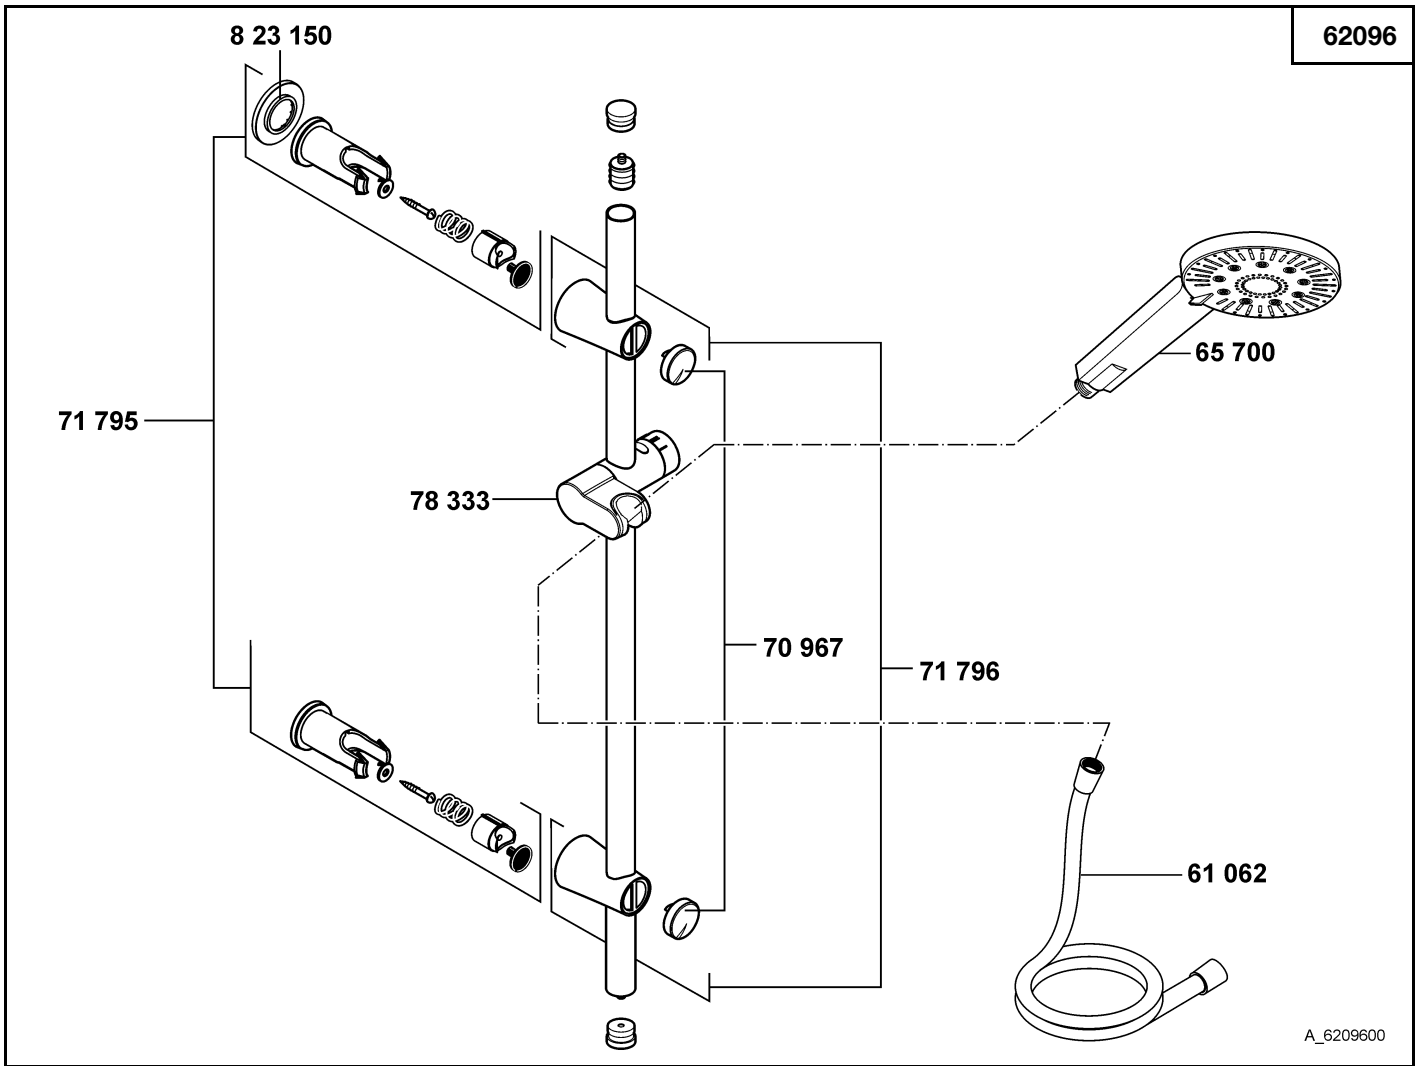

KLUDI A-QA v

62095	Wandstange	wall rail	glijstang
61 062	Brauseschlauch 1600 mm	shower hose 1600 mm	doucheslang 1600 mm
70 967	Abdeckkappe	cover cap	afdekkap
71 795	Befestigungssatz	assembling set	bevestigingsset
71 796	Wandhalter-Set	Wall bracket set	sleutel
78 333	Gleitschieber	Glider	glijstuk
823 150	Ausgleichscheibe	compensation disc	opvulschijf

A_6209600

62096	Brause-Set	shower set	doucheset
	61 062 Brauseschlauch 1600 mm	shower hose 1600 mm	doucheslang 1600 mm
	65 700 Handbrause DN 15	handshower DN 15	handdouche 1/2"
	70 967 Abdeckkappe	cover cap	afdekkap
	71 795 Befestigungssatz	assembling set	bevestigingsset
	71 796 Wandhalter-Set	Wall bracket set	sleutel
	78 333 Gleitschieber	Glider	glijstuk
	823 150 Ausgleichscheibe	compensation disc	opvulschijf

wall flange
 handle set
 wall-fitting connection
 ceramic headpart G 1/2, 180°
 shower nipple
 S union
 temperature control valve
 connecting nipple
 rilled adapter
 sleeve
 sleeve
 dirt-catcher sieve

rozet
 grepenset
 wandmengkraan aansluiting
 keramisch bovendeel G 1/2, 180°
 douche-aansluitnippel
 S-koppeling
 temperatuurregeleenheid
 overgangsnippel
 adaptor met groef
 blokkeringshuls
 blokkeringshuls
 vuilvangzeef