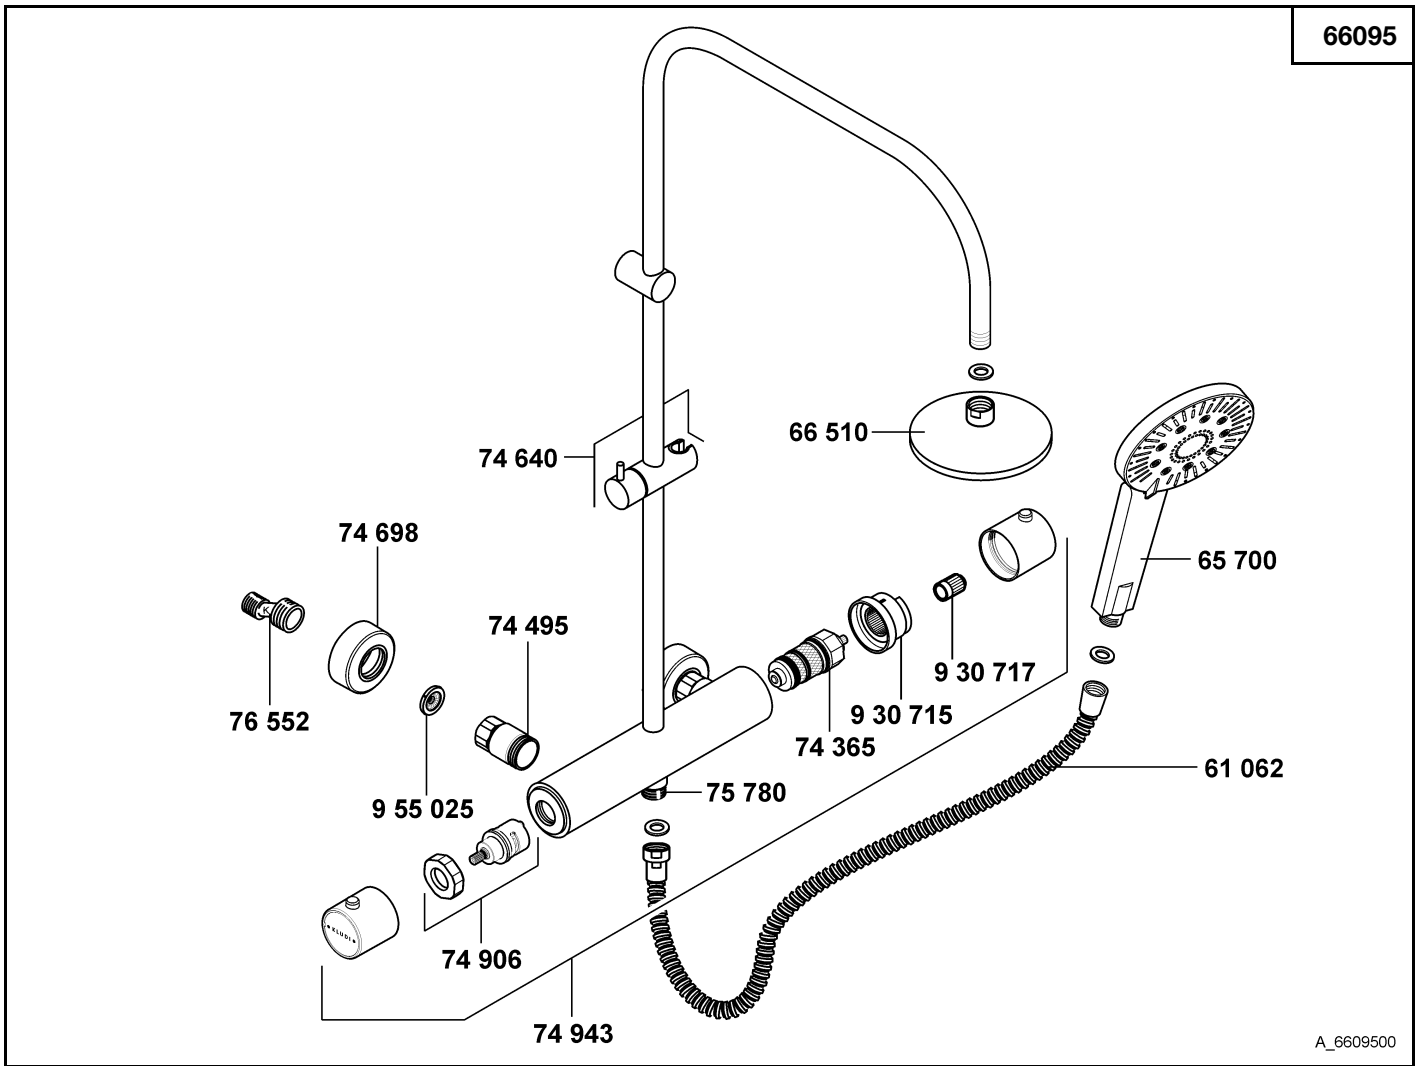

KLUDI DUAL SHOWER SYSTEM

66090

A_6609000

66090	Dual Shower System DN 15	Dual Shower System DN 15	Dual Shower System 1/2"
	60 700 Handbrause 2S	handshower 2S	handdouche 2S
	61 062 Brauseschlauch 1600 mm	shower hose 1600 mm	doucheslang 1600 mm
	66 510 Kopfbrause	headshower	hoofddouche
	74 056 Umstellkartusche	Diverter cartridge	omstel binnenwerk
	74 640 Gleitschieber	Glider	glijstuk
	74 641 Umstellung	diverter	omstelling
	74 644 Befestigungssatz	assembling set	bevestigingsset
	74 824 Brauseschlauch 800 mm	shower hose 800 mm	doucheslang 800 mm

KLUDI DUAL SHOWER SYSTEM

66091

A_6609100

66091	Dual Shower System DN 15	Dual Shower System DN 15	Dual Shower System 1/2"
61 062	Brauseschlauch 1600 mm	shower hose 1600 mm	doucheslang 1600 mm
65 700	Handbrause DN 15	handshower DN 15	handdouche 1/2"
66 510	Kopfbrause	headshower	hoofddouche
74 056	Umstellkartusche	Diverter cartridge	omstel binnenwerk
74 640	Gleitschieber	Glider	glijstuk
74 641	Umstellung	diverter	omstelling
74 644	Befestigungssatz	assembling set	bevestigingsset
74 824	Brauseschlauch 800 mm	shower hose 800 mm	doucheslang 800 mm

KLUDI DUAL SHOWER SYSTEM

66095

A_6609500

66095	THM Dual Shower System	THM Dual Shower System	THM Dual Shower System
61 062	Brauseschlauch 1600 mm	shower hose 1600 mm	doucheschlang 1600 mm
65 700	Handbrause DN 15	handshower DN 15	handdouche DN 15
66 510	Kopfbrause	headshower	hoofddouche
74 365	Temperaturregeleinheit	temperature control valve	temperatuurregeleenheid
74 495	Wandarmaturanschluss	wall-fitting connection	wandmengkraan aansluiting
74 640	Gleitschieber	Glider	glijstuk
74 698	Rosette	wall flange	rozet
74 906	Umstellkartusche	Diverter cartridge	omstel binnenwerk
74 943	Griffset	handle set	grepenzet
75 780	Brauseanschlussnippel	shower nipple	douche-aansluitnippel
76 552	S-Anschluss	S union	S-koppeling
930 715	Justierbuchse	sleeve	blokkeringshuls
930 717	Griffbefestigung	fastening set for handle	greepbevestiging
955 025	Schmutzfangsieb	dirt-catcher sieve	vuilvangzeef