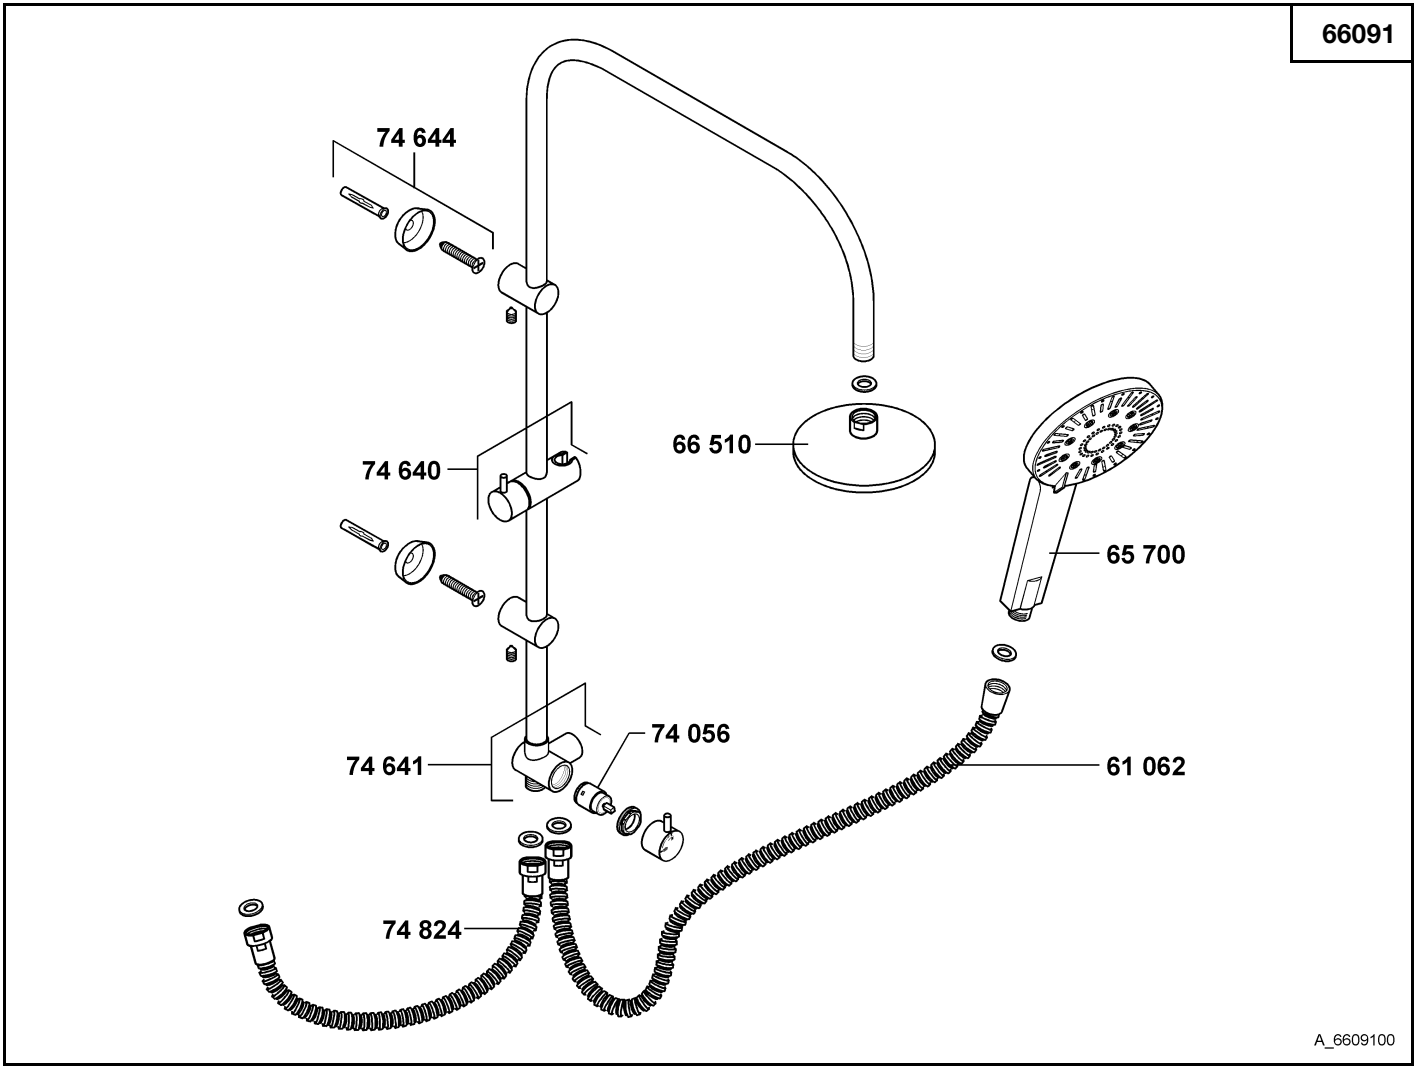

A_6167700

61677	Dual Shower System DN 15	Dual Shower System DN 15	Dual Shower System 1/2"
	60 600 Handbrause 1S	handshower 1S	handdouche 1S
	61 084 Kopfbrause	headshower	hoofddouche
	74 056 Umstellkartusche	Diverter cartridge	omstel binnenwerk
	74 640 Gleitschieber	Glider	glijstuk
	74 641 Umstellung	diverter	omstelling
	74 642 Brauseschlauch 1500 mm	shower hose 1500 mm	doucheslang 1500 mm
	74 643 Brauseschlauch 800 mm	shower hose 800 mm	doucheslang 800 mm
	74 644 Befestigungssatz	assembling set	bevestigingsset

KLUDI DUAL SHOWER SYSTEM

66090

A_6609000

66090	Dual Shower System DN 15	Dual Shower System DN 15	Dual Shower System 1/2"
	60 700 Handbrause 2S	handshower 2S	handdouche 2S
	61 062 Brauseschlauch 1600 mm	shower hose 1600 mm	doucheslang 1600 mm
	66 510 Kopfbrause	headshower	hoofddouche
	74 056 Umstellkartusche	Diverter cartridge	omstel binnenwerk
	74 640 Gleitschieber	Glider	glijstuk
	74 641 Umstellung	diverter	omstelling
	74 644 Befestigungssatz	assembling set	bevestigingsset
	74 824 Brauseschlauch 800 mm	shower hose 800 mm	doucheslang 800 mm

KLUDI DUAL SHOWER SYSTEM

66091

A_6609100

66091	Dual Shower System DN 15	Dual Shower System DN 15	Dual Shower System 1/2"
61 062	Brauseschlauch 1600 mm	shower hose 1600 mm	doucheslang 1600 mm
65 700	Handbrause DN 15	handshower DN 15	handdouche 1/2"
66 510	Kopfbrause	headshower	hoofddouche
74 056	Umstellkartusche	Diverter cartridge	omstel binnenwerk
74 640	Gleitschieber	Glider	glijstuk
74 641	Umstellung	diverter	omstelling
74 644	Befestigungssatz	assembling set	bevestigingsset
74 824	Brauseschlauch 800 mm	shower hose 800 mm	doucheslang 800 mm