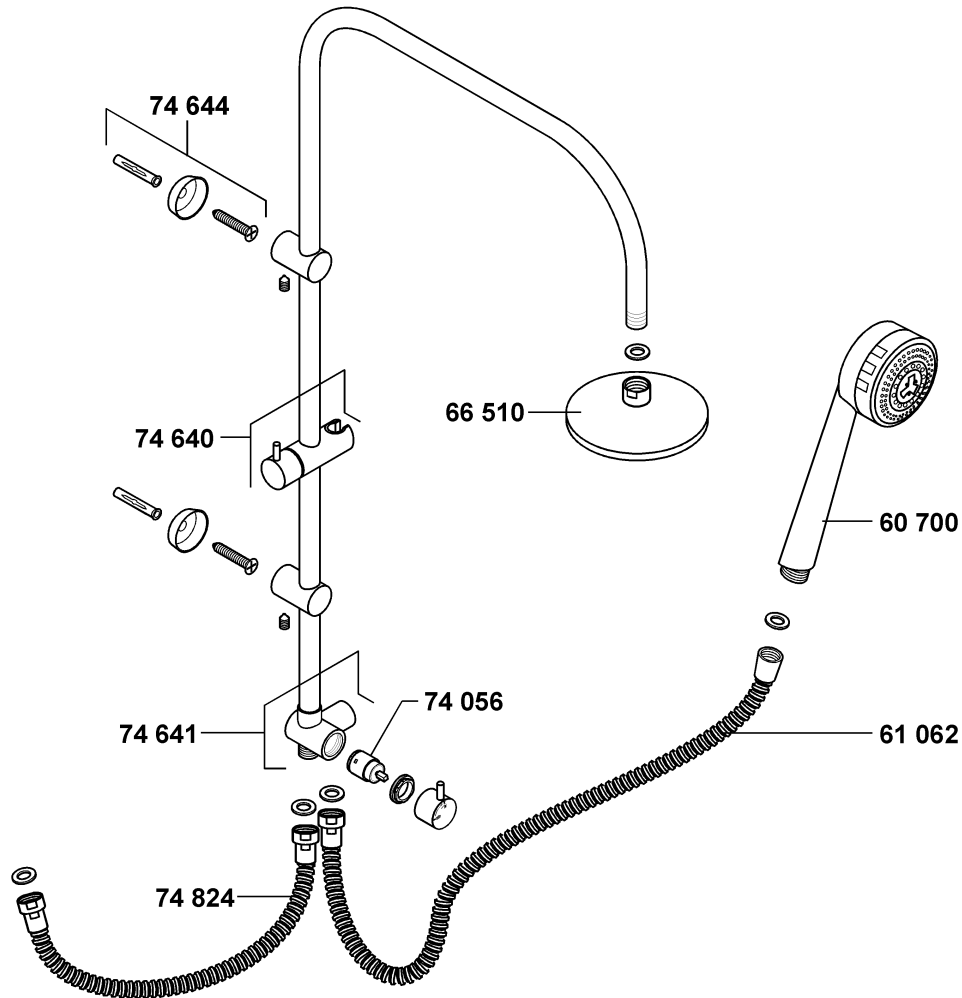

A_6167700

61677	Dual Shower System DN 15	Dual Shower System DN 15	Dual Shower System 1/2"
	60 600 Handbrause 1S	handshower 1S	handdouche 1S
	61 084 Kopfbrause	headshower	hoofddouche
	74 056 Umstellkartusche	Diverter cartridge	omstel binnenwerk
	74 640 Gleitschieber	Glider	glijstuk
	74 641 Umstellung	diverter	omstelling
	74 642 Brauseschlauch 1500 mm	shower hose 1500 mm	doucheslang 1500 mm
	74 643 Brauseschlauch 800 mm	shower hose 800 mm	doucheslang 800 mm
	74 644 Befestigungssatz	assembling set	bevestigingsset

KLUDI DUAL SHOWER SYSTEM

66090

A_6609000

66090	Dual Shower System DN 15	Dual Shower System DN 15	Dual Shower System 1/2"
	60 700 Handbrause 2S	handshower 2S	handdouche 2S
	61 062 Brauseschlauch 1600 mm	shower hose 1600 mm	doucheslang 1600 mm
	66 510 Kopfbrause	headshower	hoofddouche
	74 056 Umstellkartusche	Diverter cartridge	omstel binnenwerk
	74 640 Gleitschieber	Glider	glijstuk
	74 641 Umstellung	diverter	omstelling
	74 644 Befestigungssatz	assembling set	bevestigingsset
	74 824 Brauseschlauch 800 mm	shower hose 800 mm	doucheslang 800 mm

KLUDI DUAL SHOWER SYSTEM

66091

A_6609100

66091	Dual Shower System DN 15	Dual Shower System DN 15	Dual Shower System 1/2"
61 062	Brauseschlauch 1600 mm	shower hose 1600 mm	doucheslang 1600 mm
65 700	Handbrause DN 15	handshower DN 15	handdouche 1/2"
66 510	Kopfbrause	headshower	hoofddouche
74 056	Umstellkartusche	Diverter cartridge	omstel binnenwerk
74 640	Gleitschieber	Glider	glijstuk
74 641	Umstellung	diverter	omstelling
74 644	Befestigungssatz	assembling set	bevestigingsset
74 824	Brauseschlauch 800 mm	shower hose 800 mm	doucheslang 800 mm