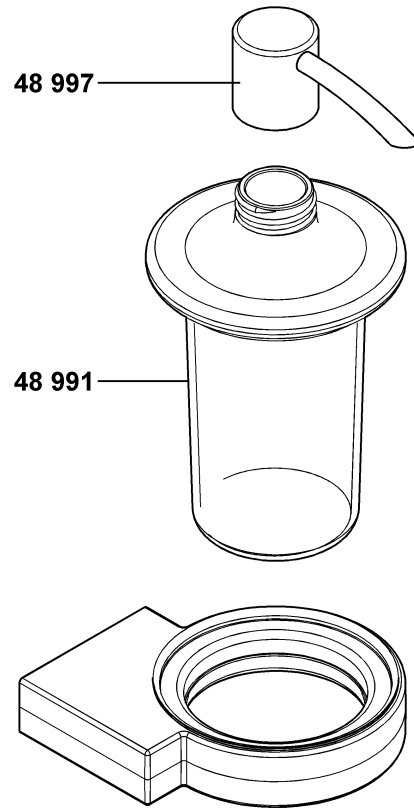

KLUDI A-XES

48976

A_4897600

48976

Flüssigseifenspender

liquid soap dispenser

zeepdispenser

48 991 Seifenspenderglas

soapglass

Zeepdispenserglas

48 997 Pumpe für Flüssigseifenspender

liquid soap dispenser pump

pomp voor zeepdispenser