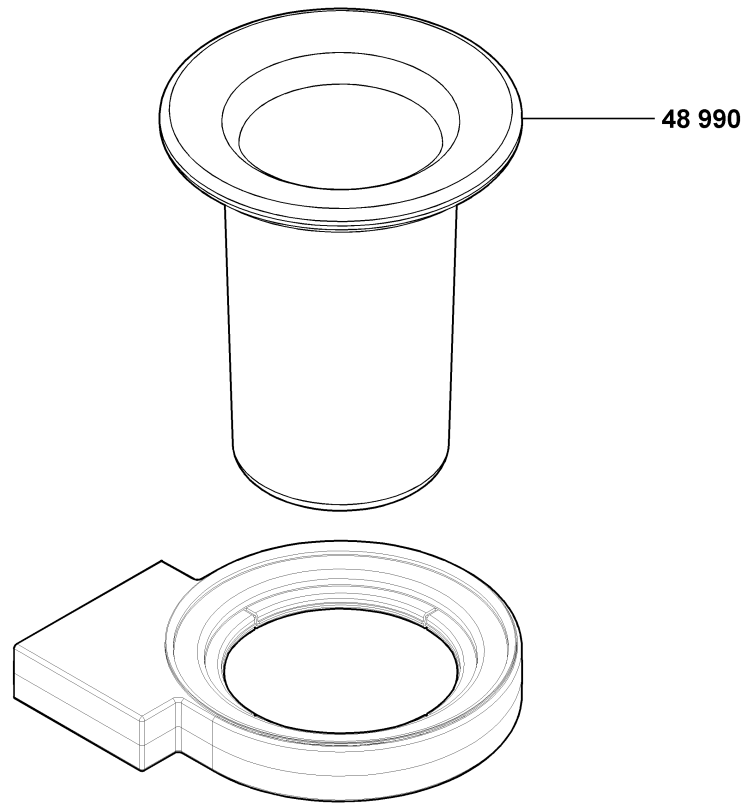

A_4897500

48975

Glashalter

glass holder

glashouder

48 990 Mundspülglass

glass

Drinkglas