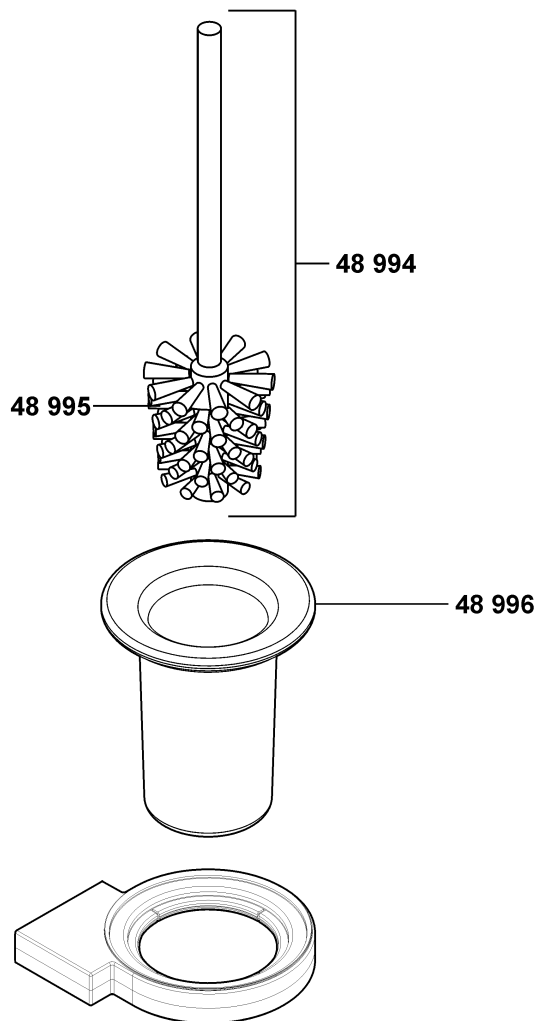

# KLUDI A-XES

48974

A\_4897400

48974

Toilettenbürstengarnitur

48 994 Toilettenbürstengarnitur, kpl.  
48 995 Toilettenbürste  
48 996 Toilettenbürstenglas

toilet brush holder

toilet brush holder complete  
toilet brush  
toilet brush glass

# KLUDI A-XES

48976

A\_4897600

48976

Flüssigseifenspender

liquid soap dispenser

zeepdispenser

48 991 Seifenspenderglas