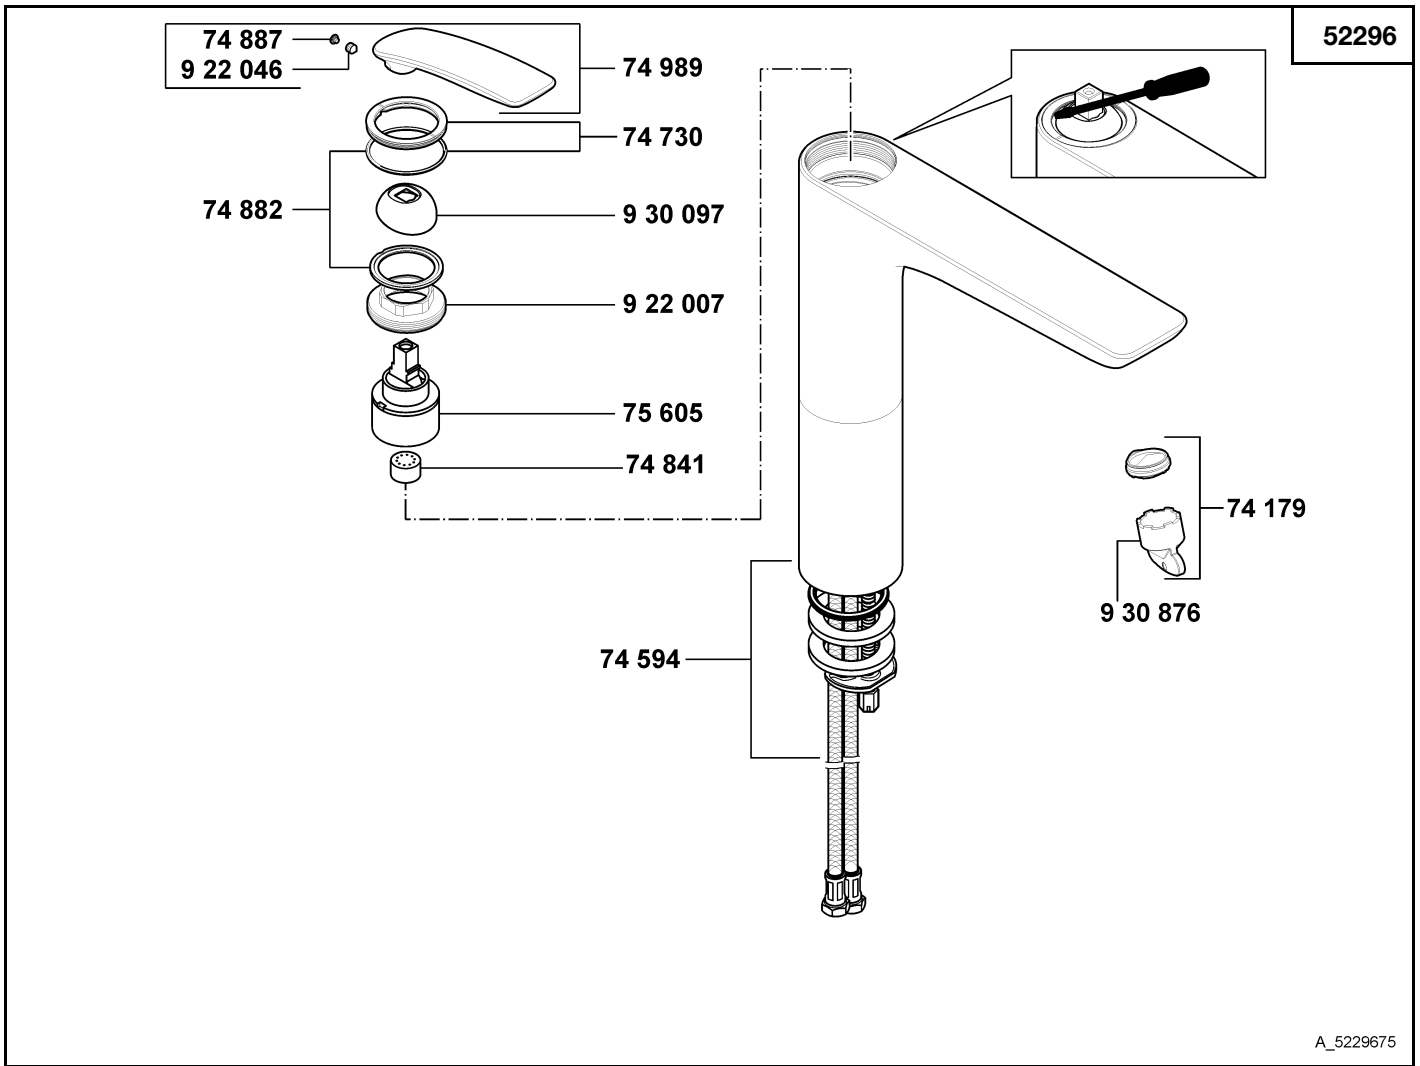

52296	Waschschüsselarmatur DN 10	basin mixer DN 10	wastafelmengkraan 3/8"
	74 179 Cache-Strahlregler M 24 x 1	Cache jet-spray regulator M 24 x 1	Cache straalbreker M 24 x 1
	74 594 Befestigungsatz	assembling set	bevestigingsset
	74 730 Abdeckkappe	cover cap	afdekkap
	74 841 Durchflussbegrenzer	flow restrictor	doorstroombegrenzer
	74 882 Dichtungssatz	sealing set	set dichtingen
	74 887 Markierungsstopfen	red/blue insert	markeringsstop
	74 989 Hebel KLUDI BALANCE	lever for KLUDI BALANCE	greep voor KLUDI BALANCE
	75 605 Kartusche	cartridge	cartouche
	922 007 Spanschraube	screw	spanschroef
	922 046 Gewindestift	threading lathe	inbus schroef
	930 097 Kappe	cap	dop
	930 876 Schlüssel für Strahlregler	key for aerator	sleutel voor straalbreker