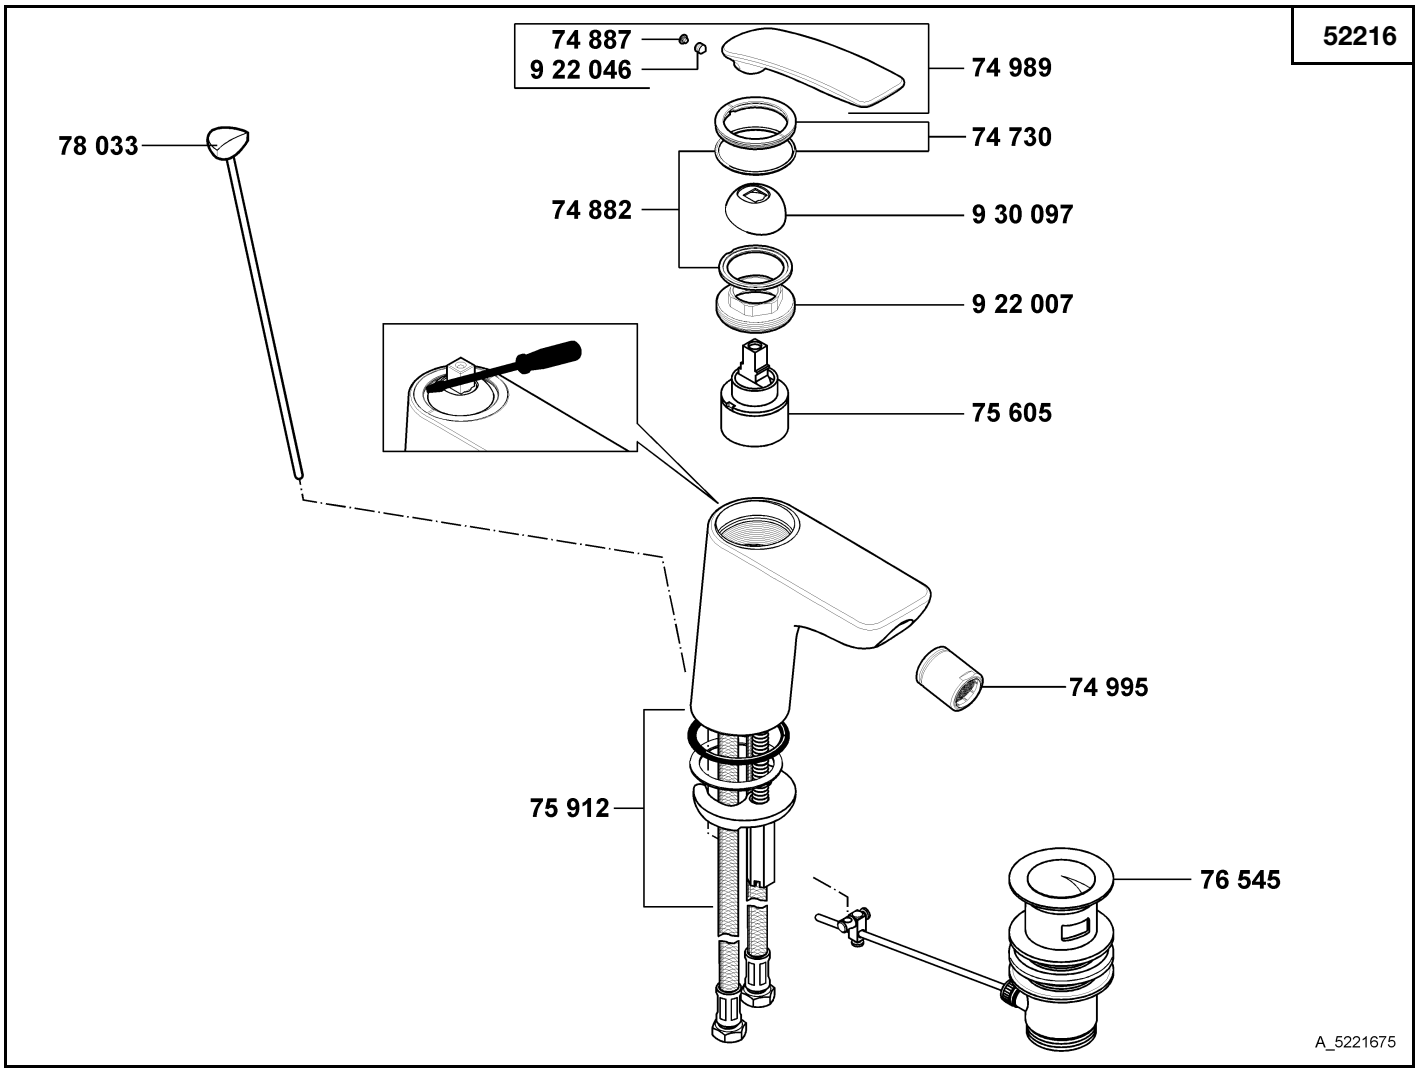

A_5202375

52023	Waschtisch-Einhandmischer DN 10	single lever basin mixer DN 10	ééngreeps wastafelmengkraan 3/8"
	74 179 Cache-Strahlregler M 24 x 1	Cache jet-spray regulator M 24 x 1	Cache straalbreker M 24 x 1
	74 730 Abdeckkappe	cover cap	afdekkap
	74 841 Durchflussbegrenzer	flow restrictor	doorstroombegrenzer
	74 882 Dichtungssatz	sealing set	set dichtingen
	74 887 Markierungsstopfen	red/blue insert	markeringsstop
	74 989 Hebel KLUDI BALANCE	lever for KLUDI BALANCE	greep voor KLUDI BALANCE
	75 605 Kartusche	cartridge	cartouche
	75 912 Befestigungssatz	assembling set	bevestigingsset
	76 545 Ablaufgarnitur	pop up waste	afvoergarnituur
	78 033 Zugstange, komplett	lift rod, complete	trekstang, compleet
	922 007 Spannschraube	screw	spanschroef
	922 046 Gewindestift	threading lathe	inbus schroef
	930 097 Kappe	cap	dop
	930 876 Schlüssel für Strahlregler	key for aerator	sleutel voor straalbreker

KLUDI BALANCE

52026	Waschtisch-Einhandmischer DN 10	single lever basin mixer DN 10	ééngreeps wastafelmengkraan 3/8"
	74 179 Cache-Strahlregler M 24 x 1	Cache jet-spray regulator M 24 x 1	Cache straalbreker M 24 x 1
	74 730 Abdeckkappe	cover cap	afdekkap
	74 841 Durchflussbegrenzer	flow restrictor	doorstroombegrenzer
	74 882 Dichtungssatz	sealing set	set dichtingen
	74 887 Markierungsstopfen	red/blue insert	markeringsstop
	74 989 Hebel KLUDI BALANCE	lever for KLUDI BALANCE	greep voor KLUDI BALANCE
	75 605 Kartusche	cartridge	cartouche
	75 912 Befestigungssatz	assembling set	bevestigingsset
	922 007 Spanschraube	screw	spanschroef
	922 046 Gewindestift	threading lathe	inbus schroef
	930 097 Kappe	cap	dop
	930 876 Schlüssel für Strahlregler	key for aerator	sleutel voor straalbreker