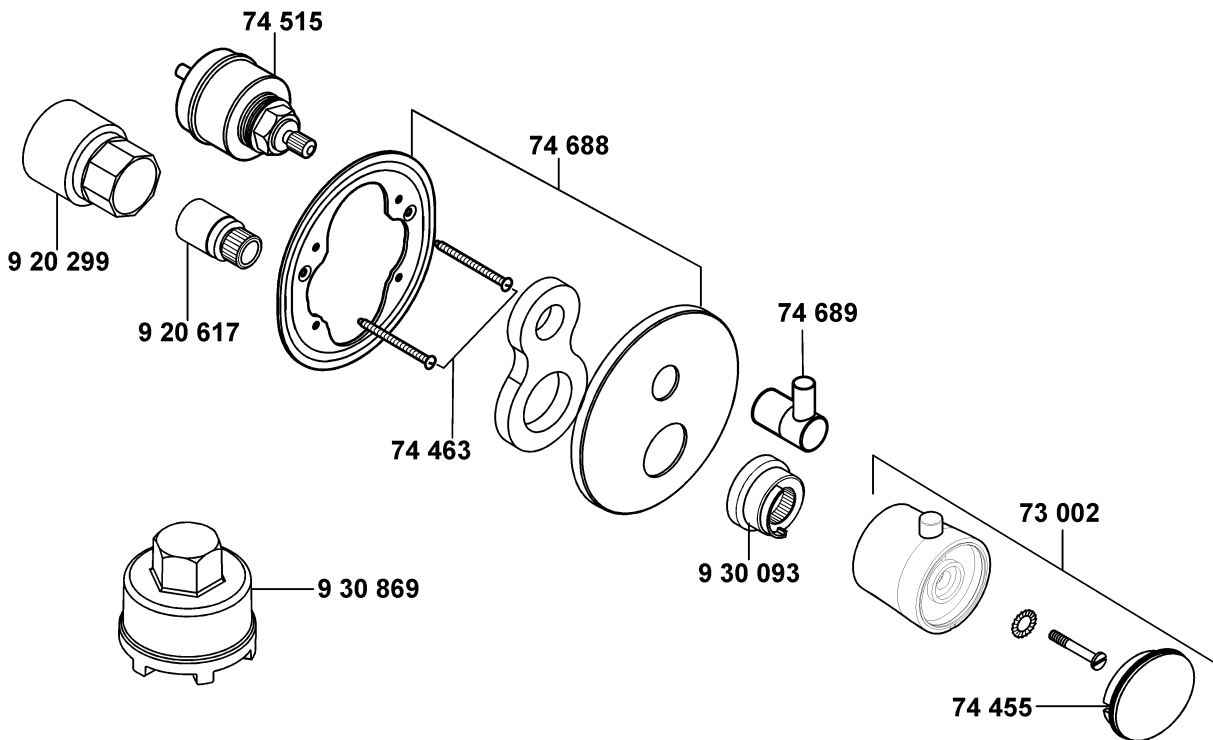

KLUDI BALANCE

52820

A_5282075

52820

**Unterputz-Wanne/Brause-
Thermostatarmatur**

73 002 Griff, KLUDI BALANCE
74 455 Kappe
74 463 Schraube
74 515 Umstellkartusche
74 688 Rosette
74 689 Umstellgriff/Absperrgriff
920 299 Kopfstückverlängerung
920 617 Spindelverlängerung
930 093 Justierbuchse
930 869 Spanschraubenschlüssel

**concealed-thermostat-bath- and
shower mixer**

handle, KLUDI BALANCE
cap
screw
Diverter cartridge
wall flange
lever for diverter/shut-off handle
head piece extension
spindle screw extension
sleeve
spanner

**thermostatische inbouw bad-
/douchemengkraan**

greep, KLUDI BALANCE
dop
schroef
omstel binnenwerk
rozet
omstelgreep/greep open-dicht
huls
spindelverlenging
blokkeringshuls
sleutel voor spanschroef