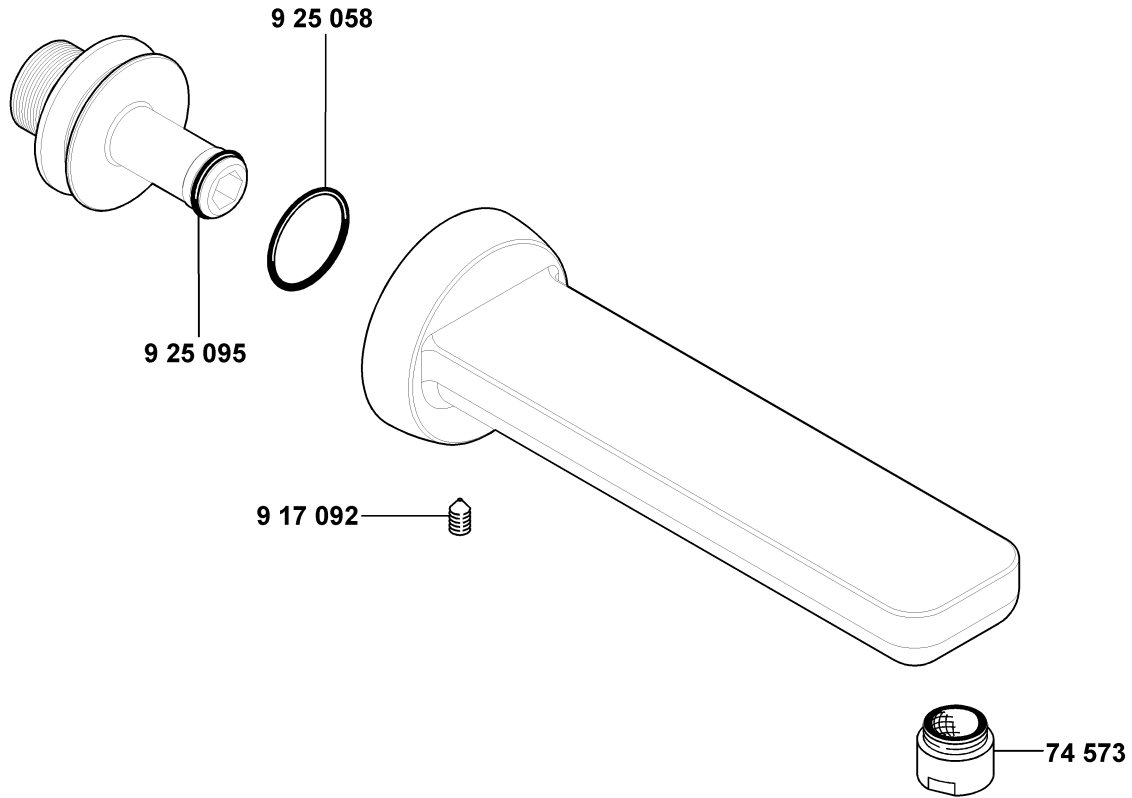

KLUDI BALANCE

A_5244575

52445	Wannenfüll- und Brause-Einhandmischer DN 15	single lever bath- and shower mixer DN 15	ééngreeps bad-/douchemengkraan 1/2"
74 117	Umstellung	diverter	omstelling
74 573	s-pointer M 24 x 1D	s-pointer M 24 x 1D	s-pointer M 24 x 1D
74 730	Abdeckkappe	cover cap	afdekkap
74 882	Dichtungssatz	sealing set	set dichtingen
74 887	Markierungsstopfen	red/blue insert	markeringsstop
74 981	Umstellbuchse	diverter sleeve	omstelling mouw
74 989	Hebel KLUDI BALANCE	lever for KLUDI BALANCE	greep voor KLUDI BALANCE
74 999	Rosette	wall flange	rozet
75 045	Rückflussverhinderer	back flow preventer (check valve)	terugslagklep
75 335	Wandarmaturanschluss	wall-fitting connection	wandmengkraan aansluiting
75 605	Kartusche	cartridge	cartouche
76 551	S-Anschluss mit Schalldämpfer	S-connection with sound absorber	S-koppeling met geluiddemper
922 007	Spannschraube	screw	spanschroef
922 046	Gewindestift	threading lathe	inbus schroef
923 029	Umstellgriff	lever for diverter	omstelgreep
930 097	Kappe	cap	dop

KLUDI BALANCE

52500

A_5250005

52500

Wanneneinlauf DN 20

- 74 573 s-pointer M 24 x 1D
- 917 092 Auslaufbefestigungsschraube
- 925 058 O-Ring
- 925 095 O-Ring

wall spout DN 20

- s-pointer M 24 x 1D
- fastening screw for spout
- O-ring
- O-ring