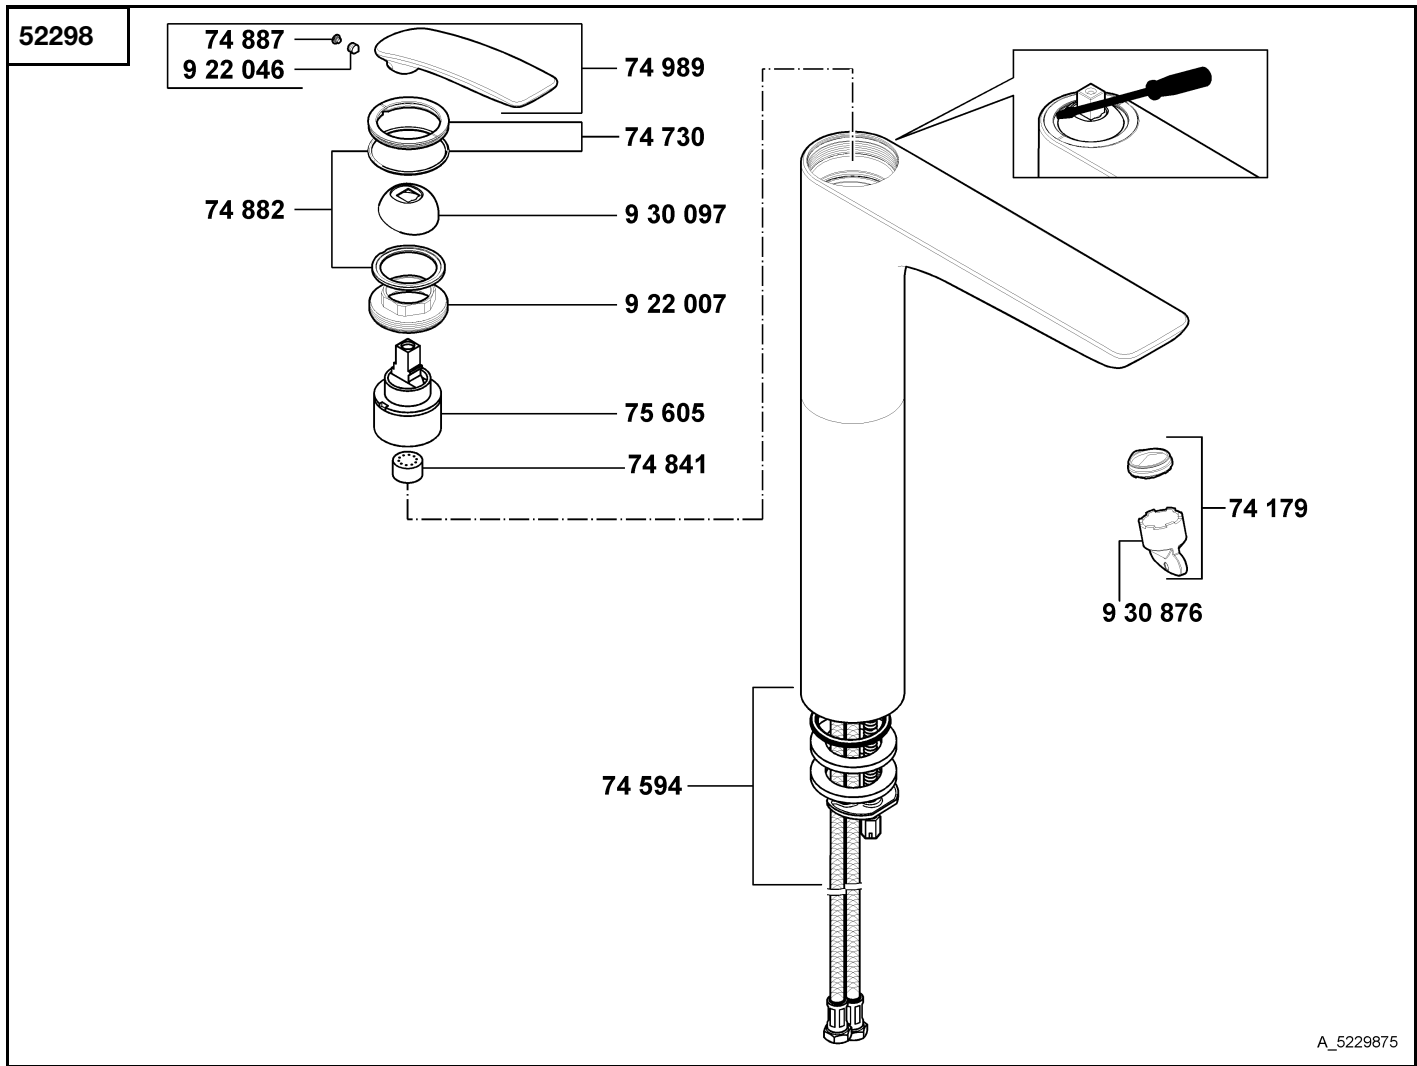

KLUDI BALANCE

52298	Waschschüsselarmatur DN 10	basin mixer DN 10	wastafelmengkraan 3/8"
	74 179 Cache-Strahlregler M 24 x 1	Cache jet-spray regulator M 24 x 1	Cache straalbreker M 24 x 1
	74 594 Befestigungssatz	assembling set	bevestigingsset
	74 730 Abdeckkappe	cover cap	afdekkap
	74 841 Durchflussbegrenzer	flow restrictor	doorstroombegrenzer
	74 882 Dichtungssatz	sealing set	set dichtingen
	74 887 Markierungsstopfen	red/blue insert	markeringsstop
	74 989 Hebel KLUDI BALANCE	lever for KLUDI BALANCE	greep voor KLUDI BALANCE
	75 605 Kartusche	cartridge	cartouche
	922 007 Spanschraube	screw	spanschroef
	922 046 Gewindestift	threading lathe	inbus schroef
	930 097 Kappe	cap	dop
	930 876 Schlüssel für Strahlregler	key for aerator	sleutel voor straalbreker