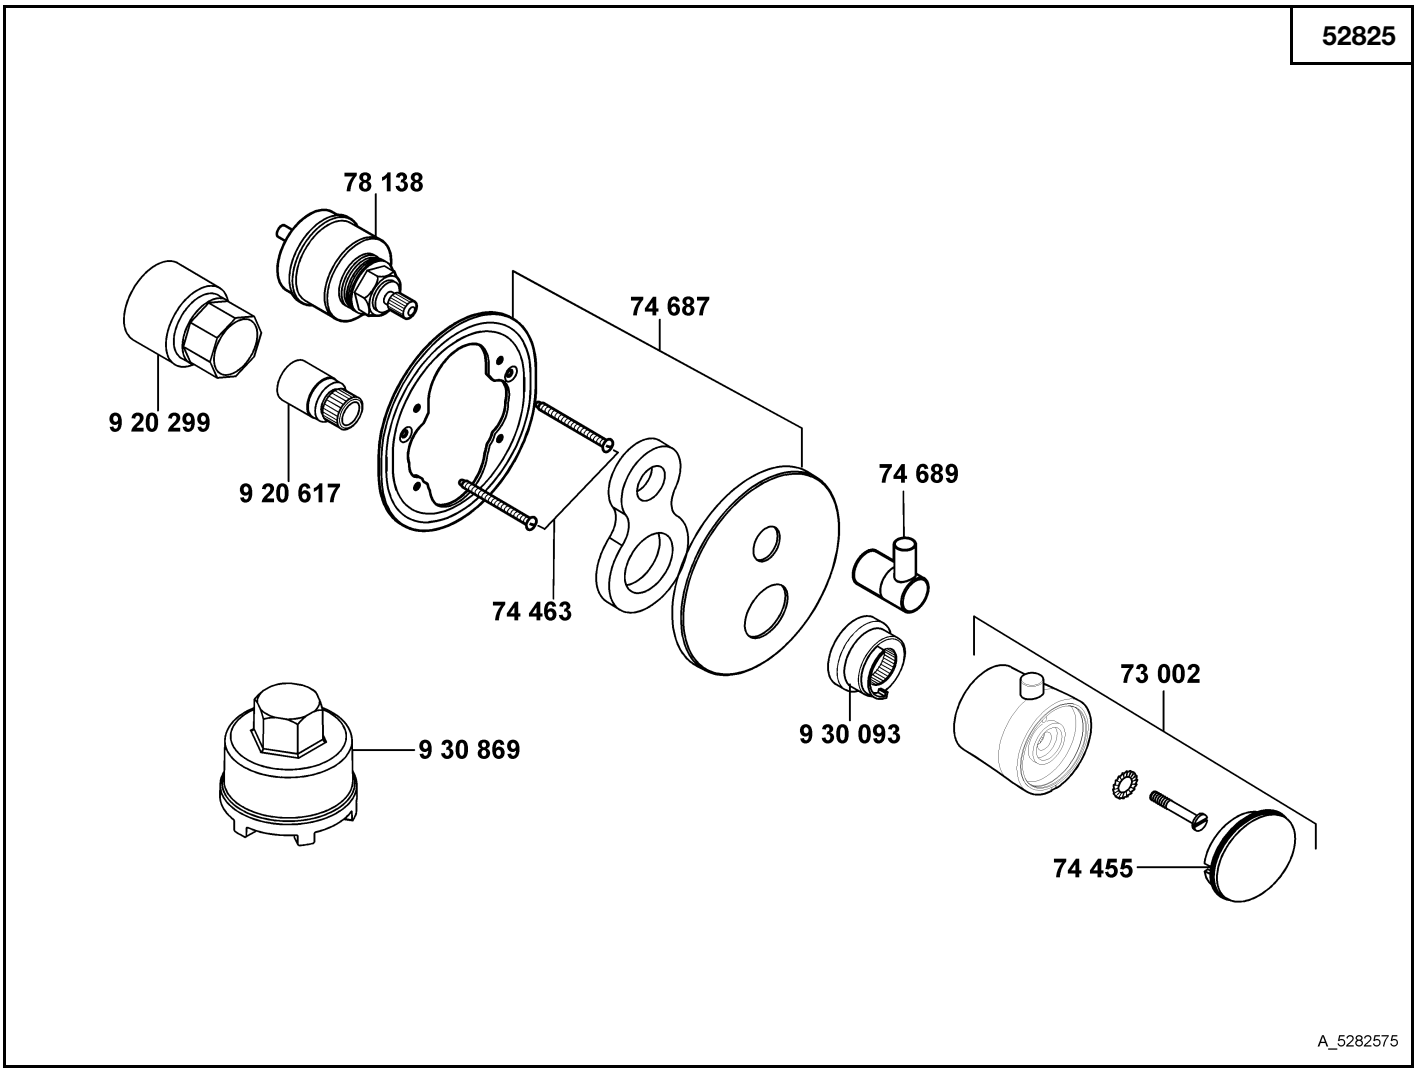

A_5282575

52825	Unterputz-Brause-Thermostatarmatur	concealed-shower-thermostat mixer shower mixer	thermostatische inbouw douchemengkraan
	73 002 Griff, KLUDI BALANCE	handle, KLUDI BALANCE	greep, KLUDI BALANCE
	74 455 Kappe	cap	dop
	74 463 Schraube	screw	schroef
	74 687 Rosette	wall flange	rozet
	74 689 Umstellgriff/Absperrgriff	lever for diverter/shut-off handle	omstelgreep/greep open-dicht
	78 138 Absperrventil	shut-off valve	stopkraan
	920 299 Kopfstückverlängerung	head piece extension	huls
	920 617 Spindelverlängerung	spindel screw extension	spindelverlenging
	930 093 Justierbuchse	sleeve	blokkeringshuls
	930 869 Spanschraubenschlüssel	spanner	sleutel voor spanschroef