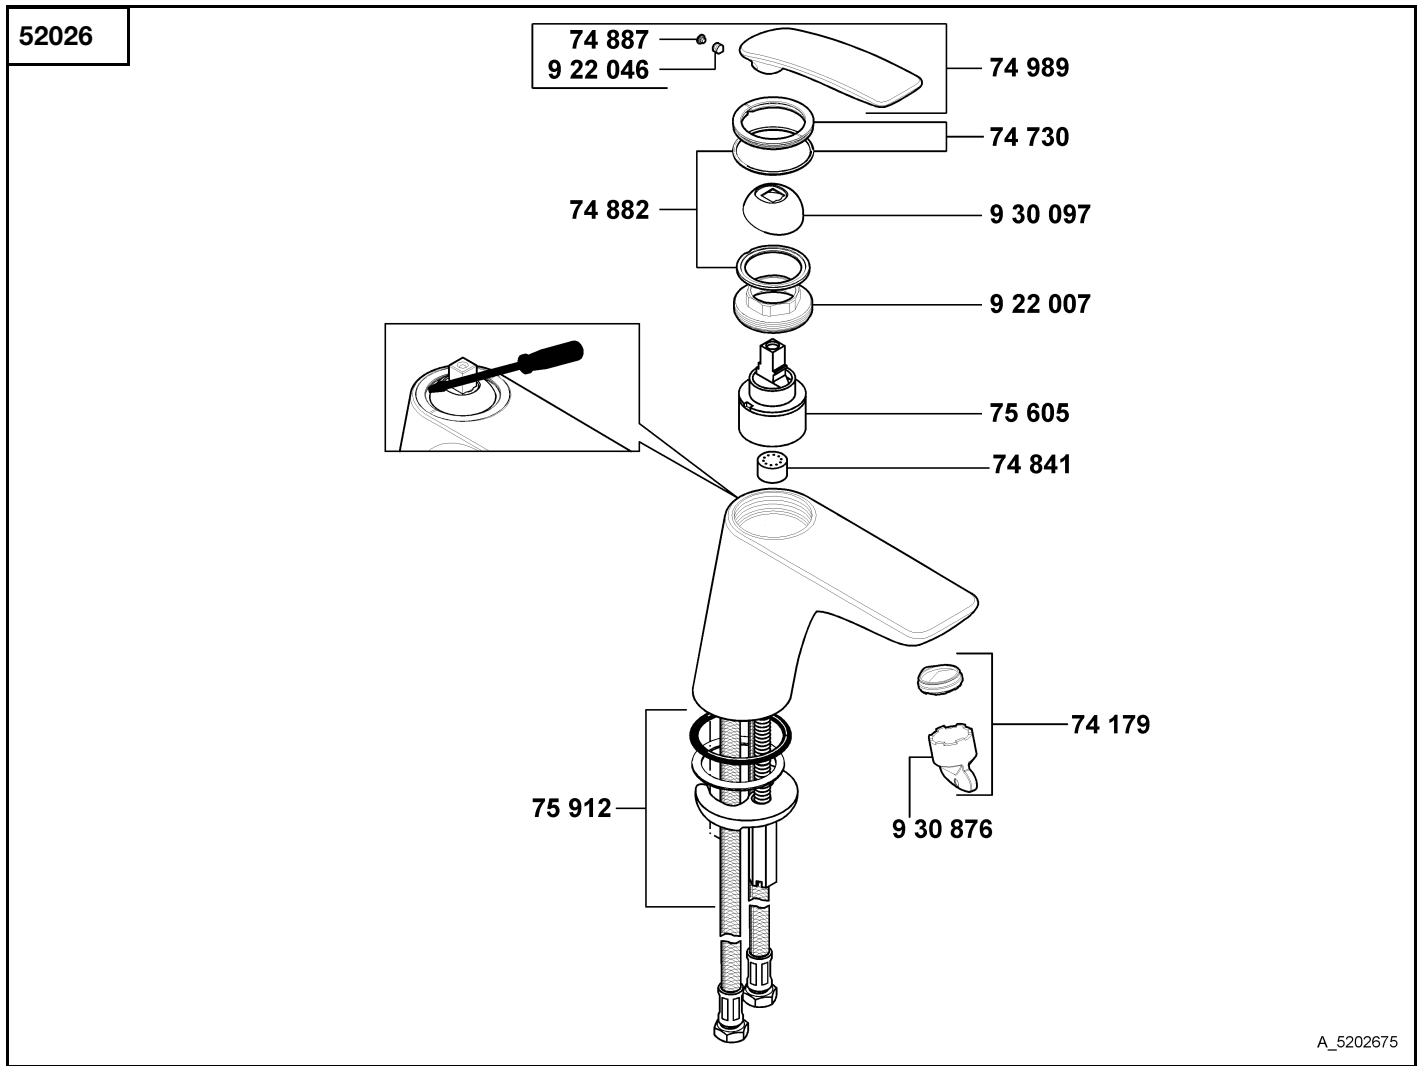

A_5202375

52023	Waschtisch-Einhandmischer DN 10	single lever basin mixer DN 10	ééngreeps wastafelmengkraan 3/8"
	74 179 Cache-Strahlregler M 24 x 1	Cache jet-spray regulator M 24 x 1	Cache straalbreker M 24 x 1
	74 730 Abdeckkappe	cover cap	afdekkap
	74 841 Durchflussbegrenzer	flow restrictor	doorstroombegrenzer
	74 882 Dichtungssatz	sealing set	set dichtingen
	74 887 Markierungsstopfen	red/blue insert	markeringsstop
	74 989 Hebel KLUDI BALANCE	lever for KLUDI BALANCE	greep voor KLUDI BALANCE
	75 605 Kartusche	cartridge	cartouche
	75 912 Befestigungssatz	assembling set	bevestigingsset
	76 545 Ablaufgarnitur	pop up waste	afvoergarnituur
	78 033 Zugstange, komplett	lift rod, complete	trekstang, compleet
	922 007 Spannschraube	screw	spanschroef
	922 046 Gewindestift	threading lathe	inbus schroef
	930 097 Kappe	cap	dop
	930 876 Schlüssel für Strahlregler	key for aerator	sleutel voor straalbreker

KLUDI BALANCE

52026	Waschtisch-Einhandmischer DN 10	single lever basin mixer DN 10	ééngreeps wastafelmengkraan 3/8"
	74 179 Cache-Strahlregler M 24 x 1	Cache jet-spray regulator M 24 x 1	Cache straalbreker M 24 x 1
	74 730 Abdeckkappe	cover cap	afdekkap
	74 841 Durchflussbegrenzer	flow restrictor	doorstroombegrenzer
	74 882 Dichtungssatz	sealing set	set dichtingen
	74 887 Markierungsstopfen	red/blue insert	markeringsstop
	74 989 Hebel KLUDI BALANCE	lever for KLUDI BALANCE	greep voor KLUDI BALANCE
	75 605 Kartusche	cartridge	cartouche
	75 912 Befestigungssatz	assembling set	bevestigingsset
	922 007 Spanschraube	screw	spanschroef
	922 046 Gewindestift	threading lathe	inbus schroef
	930 097 Kappe	cap	dop
	930 876 Schlüssel für Strahlregler	key for aerator	sleutel voor straalbreker