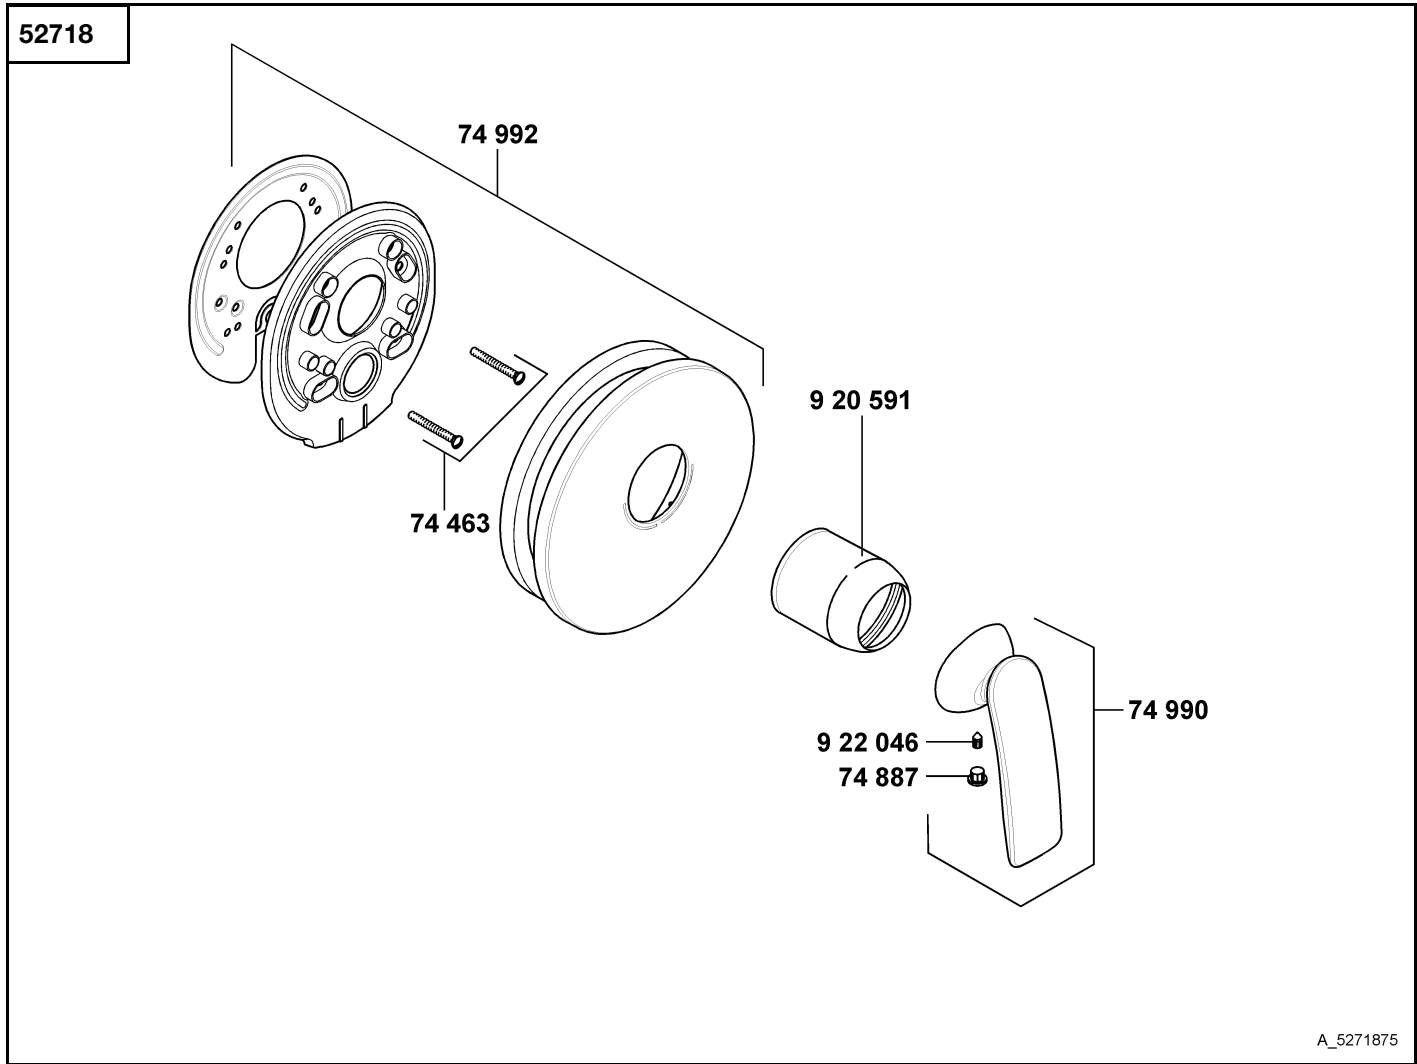

KLUDI BALANCE

A_5271875

52718	Unterputz-Brause-Einhandmischer	concealed shower mixer	ééngreeps inbouw douchemengkraan
74 463	Schraube	screw	schroef
74 887	Markierungsstopfen	red/blue insert	markeringsstop
74 990	Hebel KLUDI BALANCE	lever for KLUDI BALANCE	greep voor KLUDI BALANCE
74 992	Rosette	wall flange	rozet
920 591	Abdeckhülse	cover case	afdekhuls
922 046	Gewindestift	threading lathe	inbus schroef