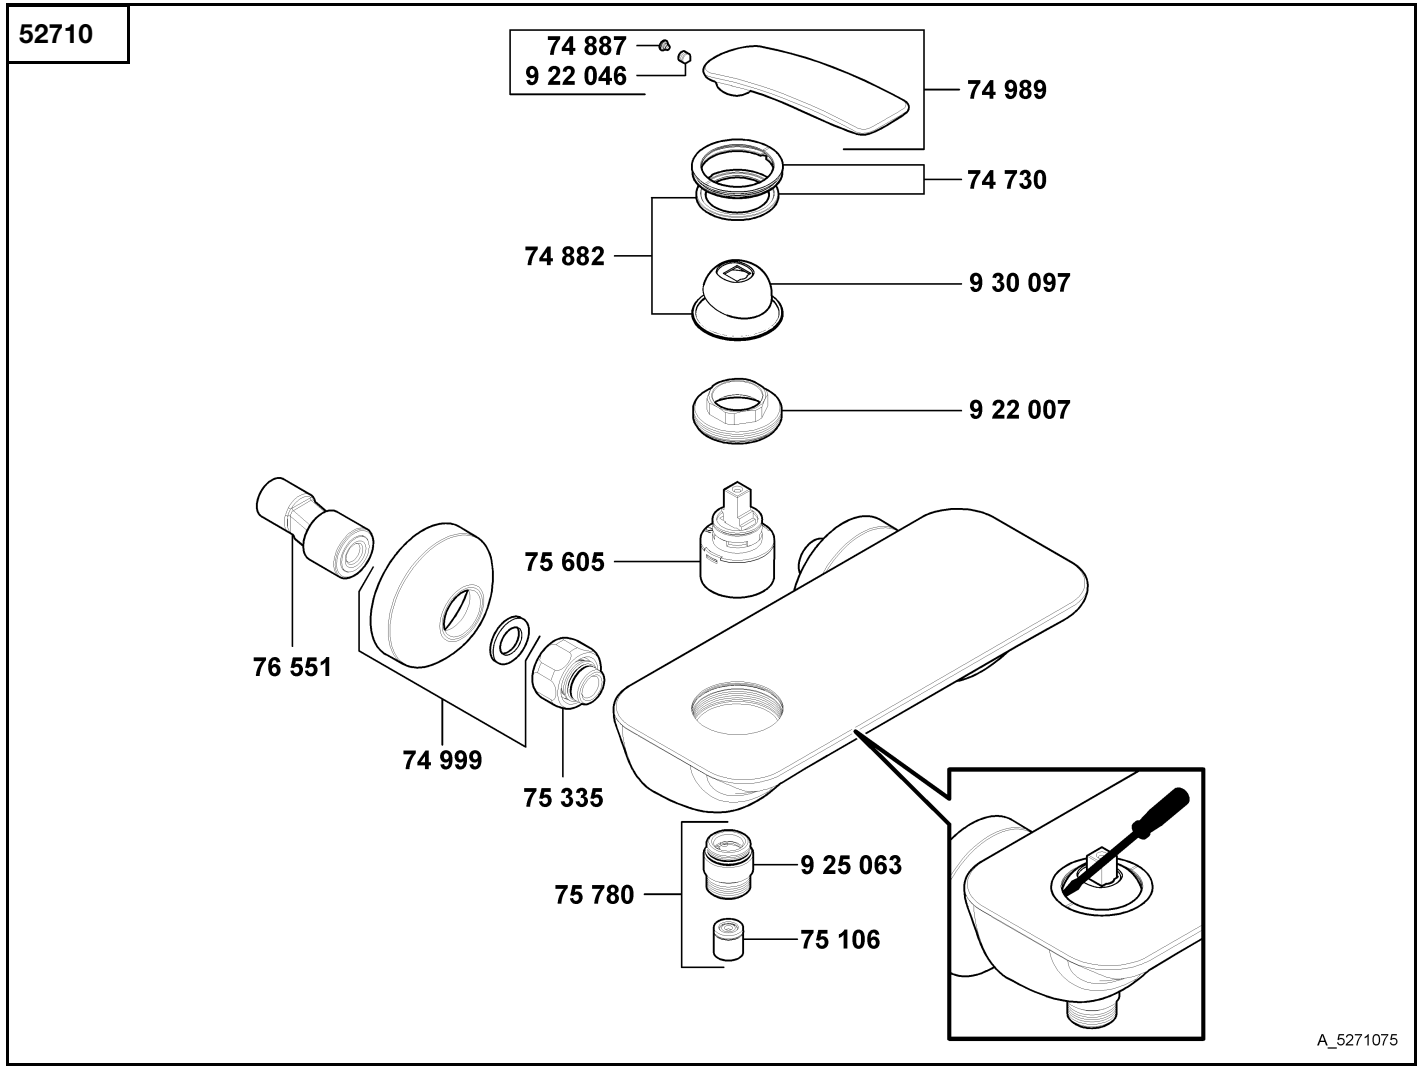

KLUDI BALANCE

A_5271075

52710	Brause-Einhandmischer DN 15	single lever shower mixer DN 15	ééngreeps douchemengkraan 1/2"
74 730	Abdeckkappe	cover cap	afdekkap
74 882	Dichtungssatz	sealing set	set dichtingen
74 887	Markierungsstopfen	red/blue insert	markeringsstop
74 989	Hebel KLUDI BALANCE	lever for KLUDI BALANCE	greep voor KLUDI BALANCE
74 999	Rosette	wall flange	rozet
75 106	Rückflussverhinderer	back flow preventer (check valve)	terugslagklep
75 335	Wandarmaturanschluss	wall-fitting connection	wandmengkraan aansluiting
75 605	Kartusche	cartridge	cartouche
75 780	Brauseanschlussnippel	shower nipple	douche-aansluitnippel
76 551	S-Anschluss mit Schalldämpfer	S-connection with sound absorber	S-koppeling met geluiddemper
922 007	Spannschraube	screw	spanschroef
922 046	Gewindestift	threading lathe	inbus schroef
925 063	Dichtung	washer	dichting
930 097	Kappe	cap	dop