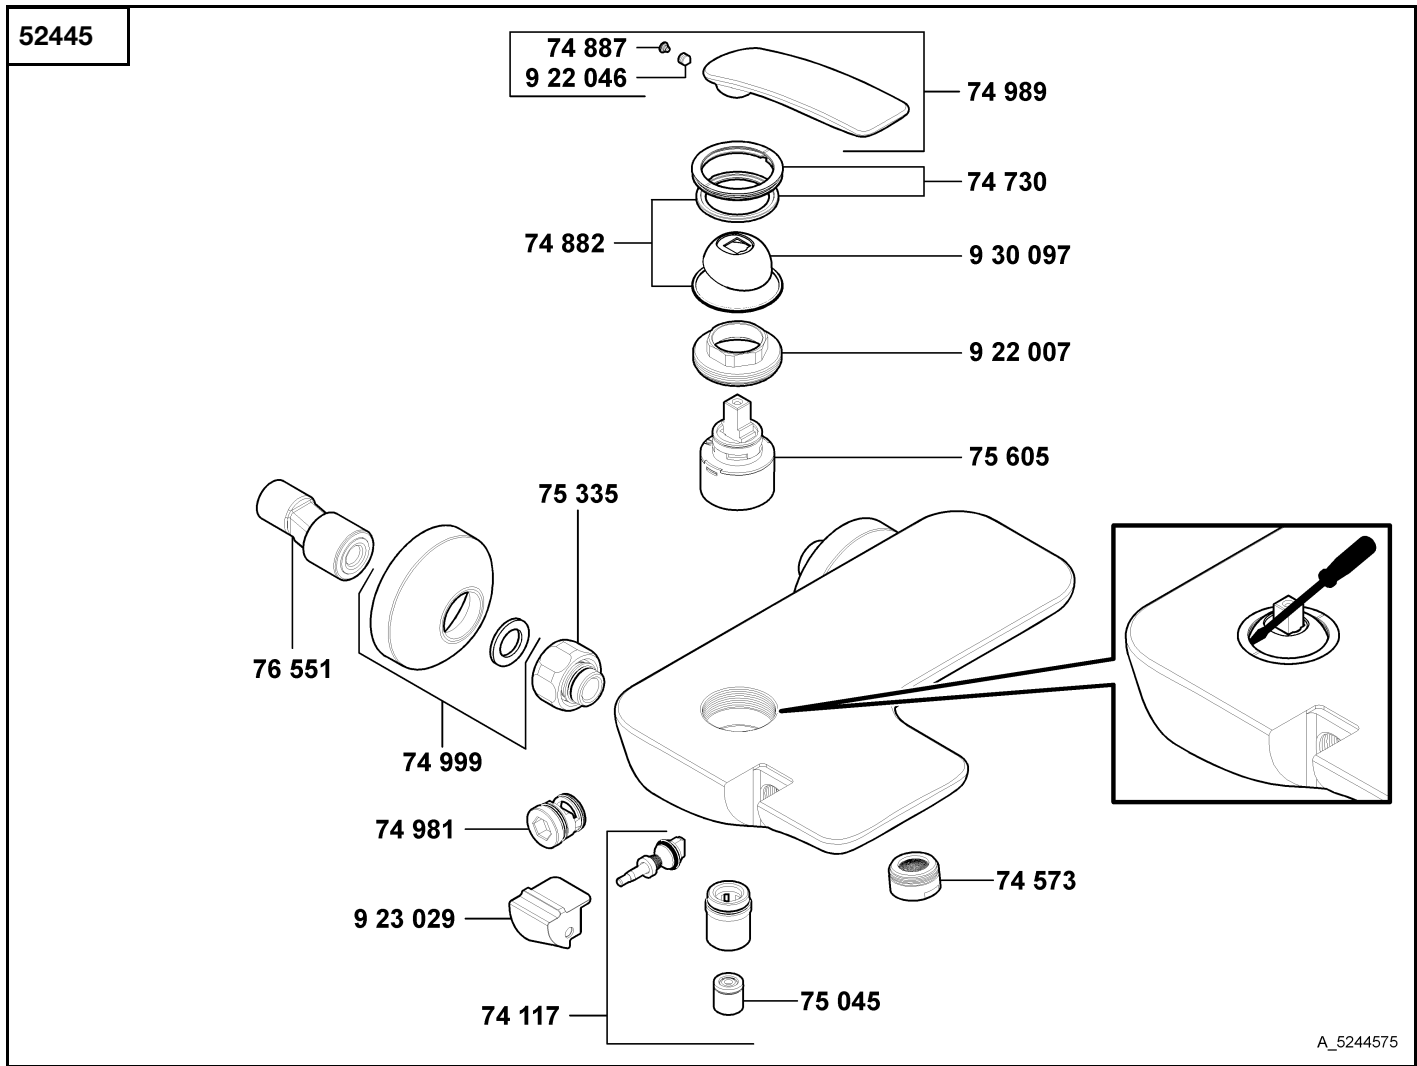

KLUDI BALANCE

A_5244575

52445	Wannenfüll- und Brause-Einhandmischer DN 15	single lever bath- and shower mixer DN 15	ééngreeps bad-/douchemengkraan 1/2"
74 117	Umstellung	diverter	omstelling
74 573	s-pointer M 24 x 1D	s-pointer M 24 x 1D	s-pointer M 24 x 1D
74 730	Abdeckkappe	cover cap	afdekkap
74 882	Dichtungssatz	sealing set	set dichtingen
74 887	Markierungsstopfen	red/blue insert	markeringsstop
74 981	Umstellbuchse	diverter sleeve	omstelling mouw
74 989	Hebel KLUDI BALANCE	lever for KLUDI BALANCE	greep voor KLUDI BALANCE
74 999	Rosette	wall flange	rozet
75 045	Rückflussverhinderer	back flow preventer (check valve)	terugslagklep
75 335	Wandarmaturanschluss	wall-fitting connection	wandmengkraan aansluiting
75 605	Kartusche	cartridge	cartouche
76 551	S-Anschluss mit Schalldämpfer	S-connection with sound absorber	S-koppeling met geluiddemper
922 007	Spannschraube	screw	spanschroef
922 046	Gewindestift	threading lathe	inbus schroef
923 029	Umstellgriff	lever for diverter	omstelgreep
930 097	Kappe	cap	dop