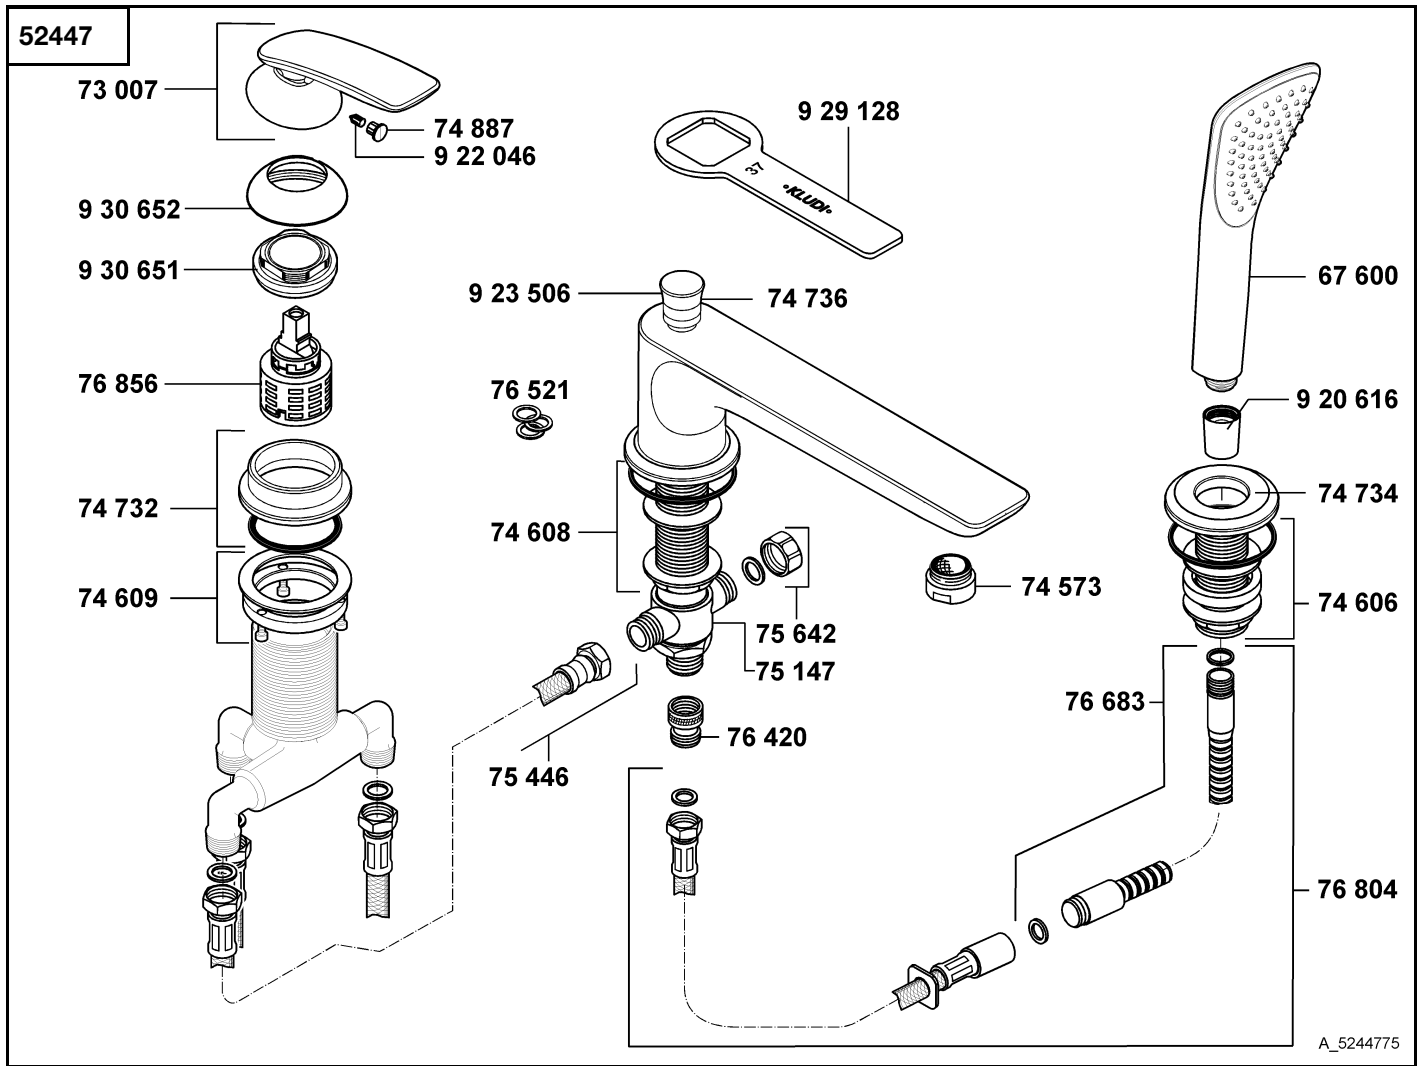

KLUDI BALANCE

52447	Wannenfüll- und Brause- Einhandmischer DN 15	single lever bath- and shower mixer DN 15	ééngreeps bad-/douchemengkraan 1/2"
67 600	Handbrause 1S	handshower 1S	handdouché 1S
73 007	Hebel KLUDI BALANCE	lever for KLUDI BALANCE	greep voor KLUDI BALANCE
74 573	s-pointer M 24 x 1D	s-pointer M 24 x 1D	s-pointer M 24 x 1D
74 606	Befestigungssatz	assembling set	bevestigingsset
74 608	Befestigungssatz	assembling set	bevestigingsset
74 609	Befestigungssatz	assembling set	bevestigingsset
74 732	Rosette	wall flange	rozet
74 734	Rosette	wall flange	rozet
74 736	Umstellung, kpl.	diverter complete	omstelling compleet
74 887	Markierungsstopfen	red/blue insert	markeringsstop
75 147	Brücke	bridge	brug
75 446	Druckschlauch	pressure hose	hogedruk slang
75 642	Verschlußmutter	fastening nut	afsluitmoer
76 420	RV-Verschraubung	back flow preventer coupling	terugslagklep
76 521	Dichtungssatz	sealing set	set dichtingen
76 683	Brauseschlauch	shower hose	doucheschlang
76 804	Brauseschlauch, kpl.	shower hose complete	doucheschlang compleet
76 856	Kartusche	cartridge	cartouche
9 20 616	Konushülse	cone tubing	conische huls
9 22 046	Gewindestift	threading lathe	inbus schroef
9 23 506	Zugknopf	pull knob	trekknop
9 29 128	Spannschraubenschlüssel	spanner	sleutel voor spanschroef
930 651	Spannschraube	screw	spanschroef
930 652	Abdeckkappe	cover cap	afdekkap