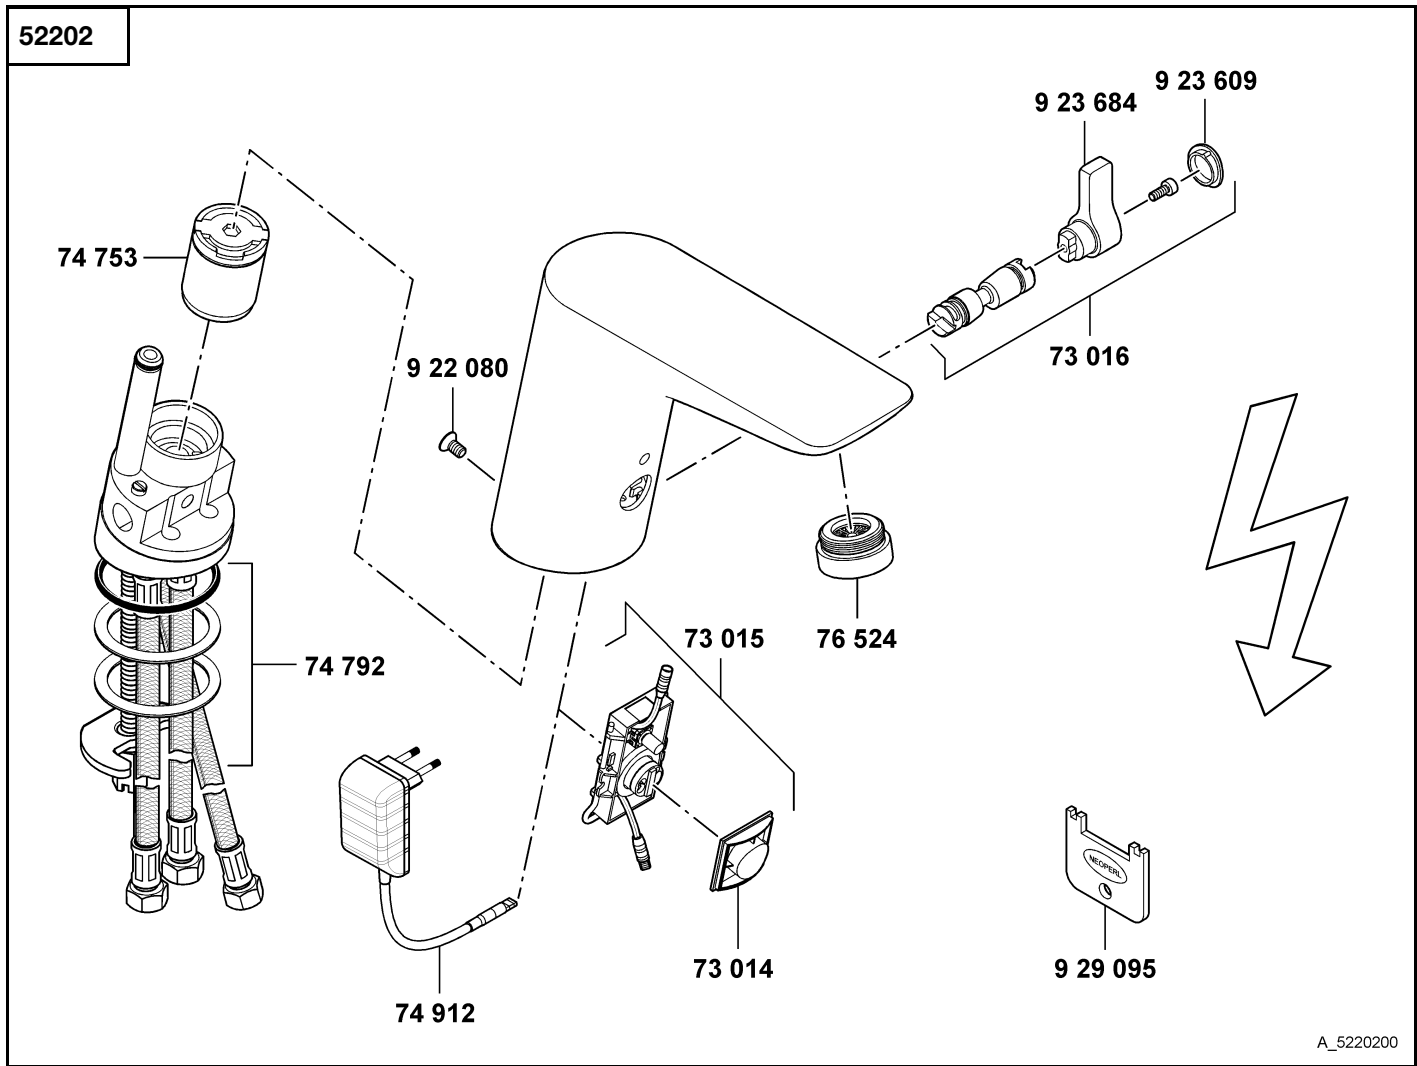

KLUDI BALANCE

A_5220200

52202

Elektronische Waschtischarmatur DN 10

electronic controlled basin mixer
DN 10

elektronische wastafelmengkraan 3/8"

73 014 Sensor
73 015 Elektronikmodul
73 016 Mischwelle
74 753 Kartuschenventil
74 792 Befestigungssatz
74 912 Netzteil
76 524 Strahlregler M 24 x 1, diebstahlsicher

Sensor
electronic unit
Mixing
cartridge unit
assembling set
mains adaptor
flow straightener M 24 x 1, antitheft
device
screw
cap
mixing lever
DS-driver

Sensor
elektronica module
temperatuurinstelling
cartouche-magneetventiel
bevestigingsset
accu stekker
straalbreker M 24 x 1, diefstalbestendig

922 080 Schraube
923 609 Kappe
923 684 Mischhebel
929 095 DS-Schlüssel

schroef
dop
mengknop
speciale sleutel (anti diefstal)