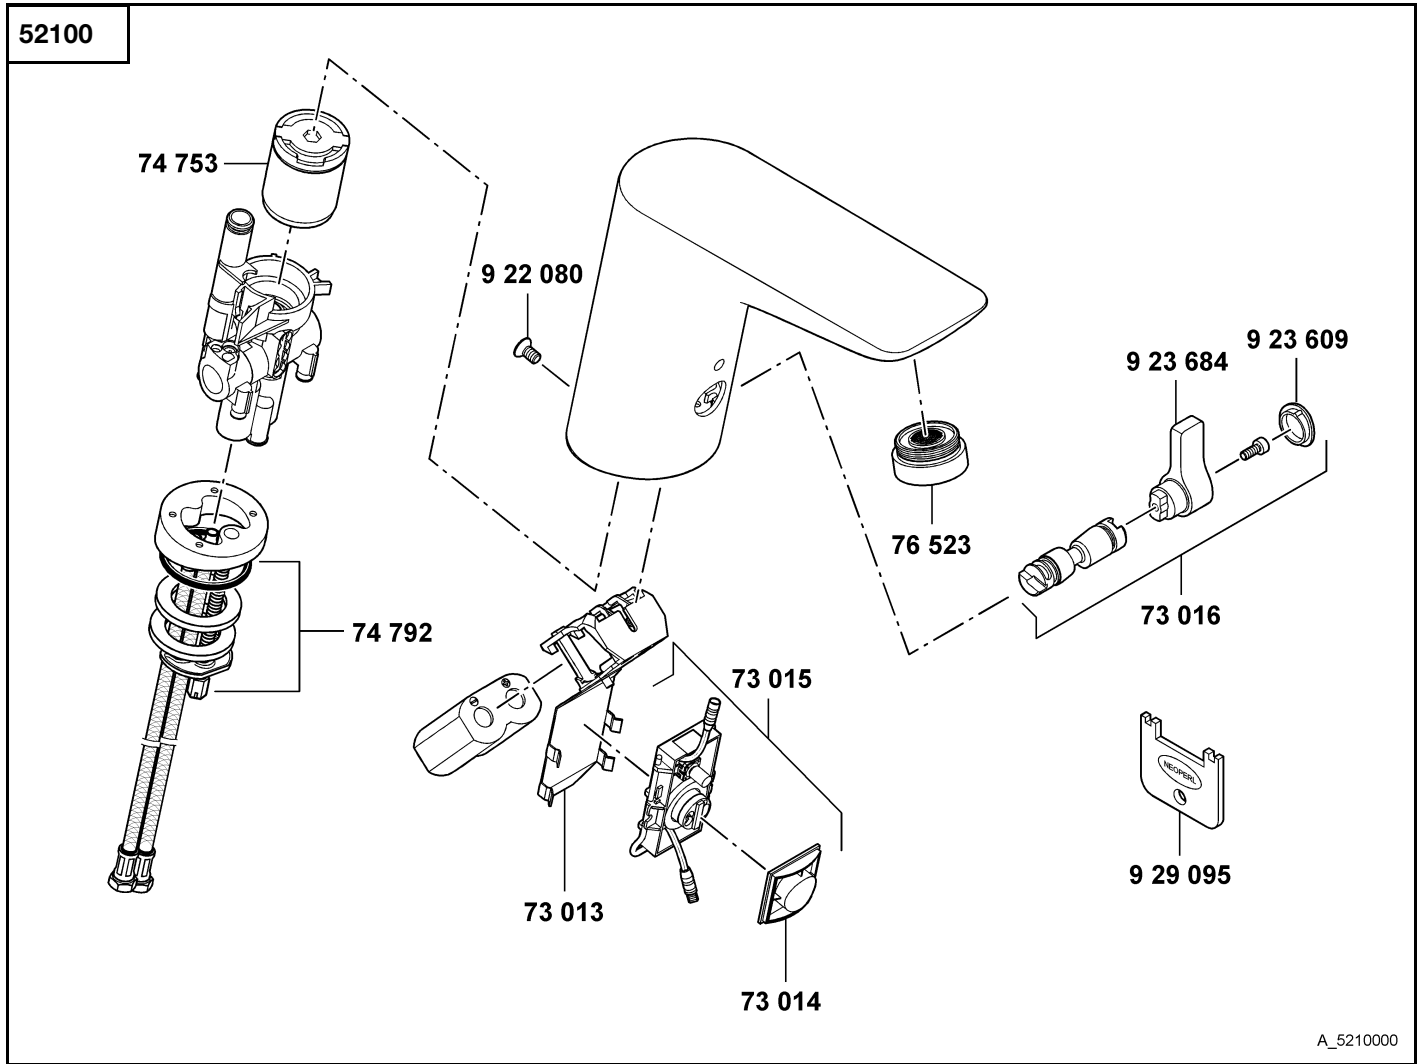

KLUDI BALANCE

A_5210000

52100	Elektronische Waschtischarmatur DN 10	electronic controlled basin mixer DN 10	elektronische wastafelmengkraan 3/8"
73 013	Batteriehälter	battery holder	batterijhouder
73 014	Sensor	Sensor	Sensor
73 015	Elektronikmodul	electronic unit	elektronica module
73 016	Mischwelle	Mixing	temperatuurinstelling
74 753	Kartuschenventil	cartridge unit	cartouche-magneetventiel
74 792	Befestigungssatz	assembling set	bevestigingsset
76 523	Cascade-Strahlregler M 24 x 1/PCA, diebstahlsicher	Cascade-flow straightener M 24 x 1/PCA, antitheft device	Cascade straalbreker M 24 x 1/PCA, diefstalbestendig
922 080	Schraube	screw	schroef
923 609	Kappe	cap	dop
923 684	Mischhebel	mixing lever	mengknop
929 095	DS-Schlüssel	DS-driver	speciale sleutel (anti diefstal)

KLUDI BALANCE

52105

A_5210500

52105

Elektronisches Standventil DN 10

**electronic controlled pillar tap
DN 10**

elektronische wastafelkraan 3/8"

73 013 Batteriehälter
73 014 Sensor
73 015 Elektronikmodul
74 753 Kartuschenventil
74 792 Befestigungssatz
76 523 Cascade-Strahlregler M 24 x 1/PCA,
diebstahlsicher
922 080 Schraube
929 095 DS-Schlüssel

battery holder
Sensor
electronic unit
cartridge unit
assembling set
Cascade-flow straightener M 24 x 1/PCA,
antitheft device
screw
DS-driver

batterijhouder
Sensor
elektronica module
cartouche-magneetventiel
bevestigingsset
Cascade straalbreker M 24 x 1/PCA,
diefstalbestendig
schroef
speciale sleutel (anti diefstal)