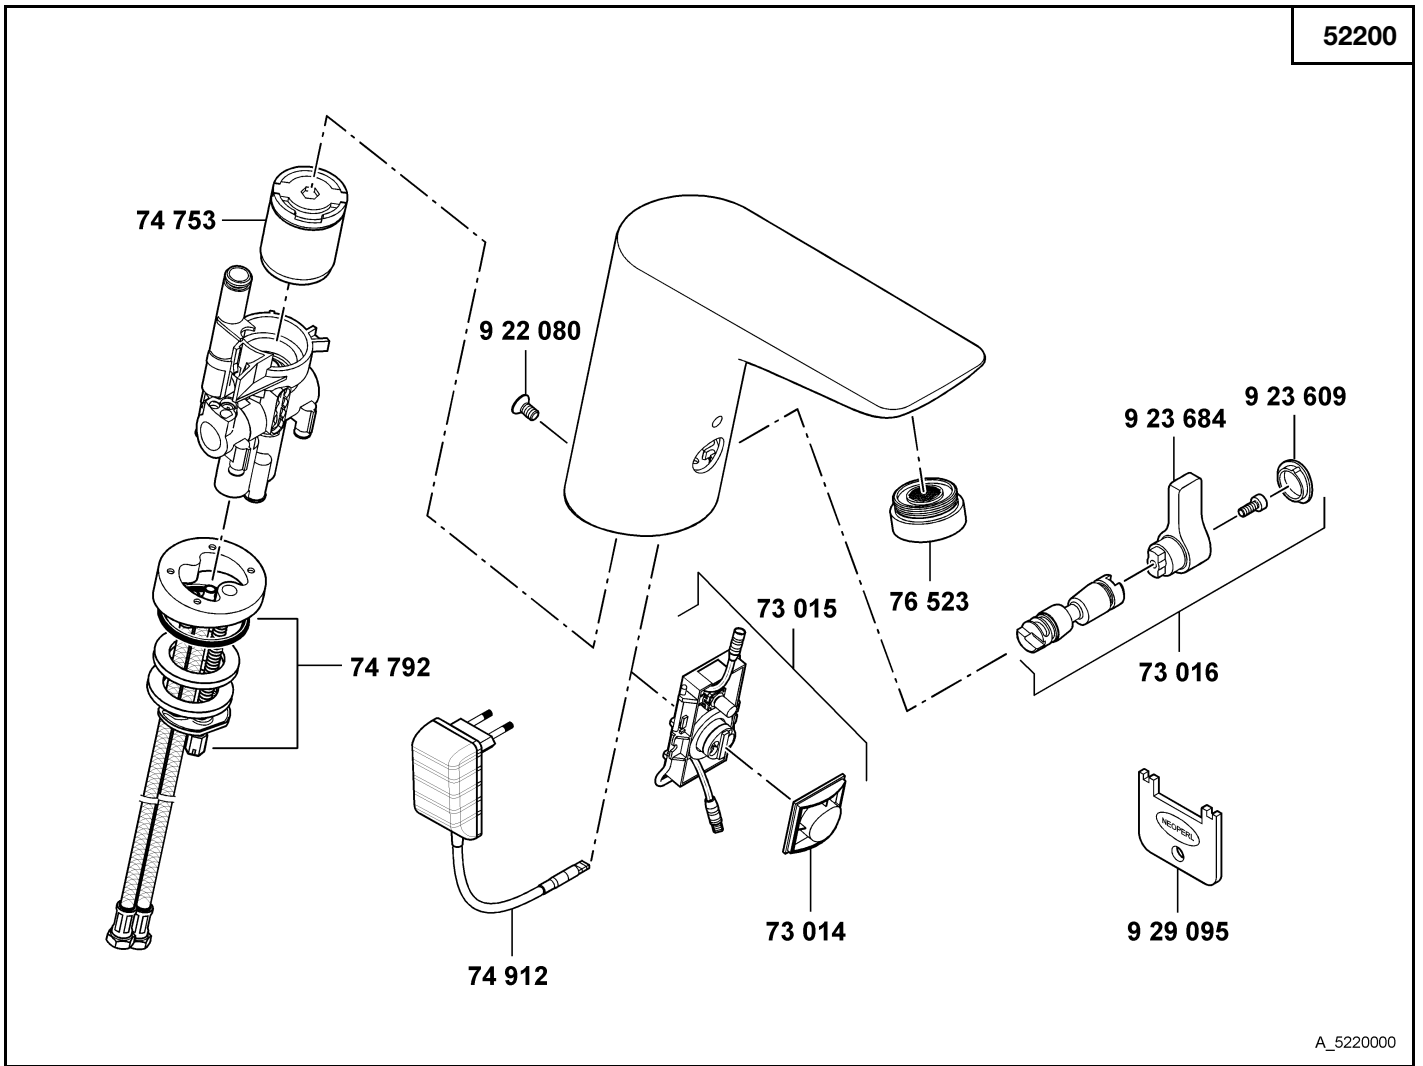

KLUDI BALANCE

52105

A_5210500

52105

Elektronisches Standventil DN 10

**electronic controlled pillar tap
DN 10**

elektronische wastafelkraan 3/8"

73 013 Batteriehälter
73 014 Sensor
73 015 Elektronikmodul
74 753 Kartuschenventil
74 792 Befestigungssatz
76 523 Cascade-Strahlregler M 24 x 1/PCA,
diebstahlsicher
922 080 Schraube
929 095 DS-Schlüssel

battery holder
Sensor
electronic unit
cartridge unit
assembling set
Cascade-flow straightener M 24 x 1/PCA,
antitheft device
screw
DS-driver

batterijhouder
Sensor
elektronica module
cartouche-magneetventiel
bevestigingsset
Cascade straalbreker M 24 x 1/PCA,
diefstalbestendig
schroef
speciale sleutel (anti diefstal)