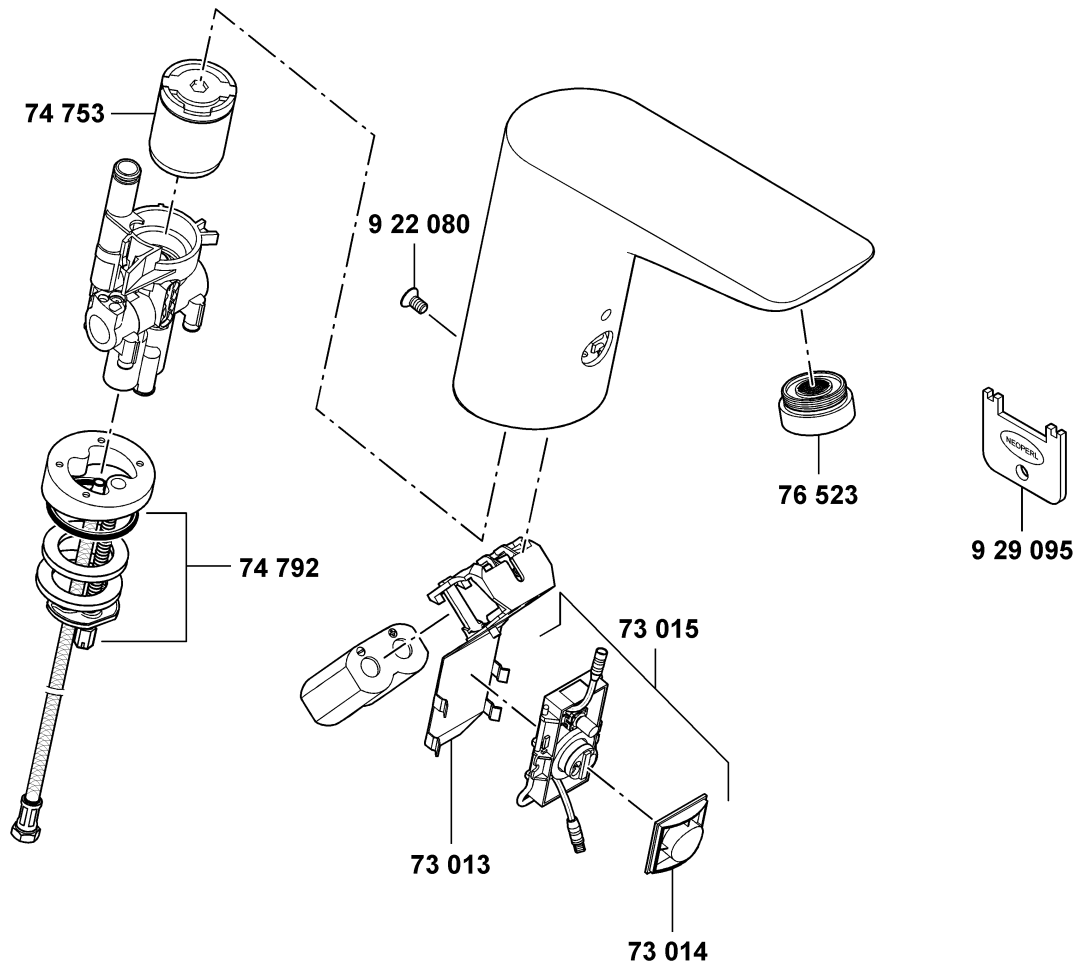

KLUDI BALANCE

52105

A_5210500

52105

Elektronisches Standventil DN 10

**electronic controlled pillar tap
DN 10**

elektronische wastafelkraan 3/8"

73 013 Batteriehälter
73 014 Sensor
73 015 Elektronikmodul
74 753 Kartuschenventil
74 792 Befestigungssatz
76 523 Cascade-Strahlregler M 24 x 1/PCA,
diebstahlsicher
922 080 Schraube
929 095 DS-Schlüssel

battery holder
Sensor
electronic unit
cartridge unit
assembling set
Cascade-flow straightener M 24 x 1/PCA,
antitheft device
screw
DS-driver

batterijhouder
Sensor
elektronica module
cartouche-magneetventiel
bevestigingsset
Cascade straalbreker M 24 x 1/PCA,
diefstalbestendig
schroef
speciale sleutel (anti diefstal)