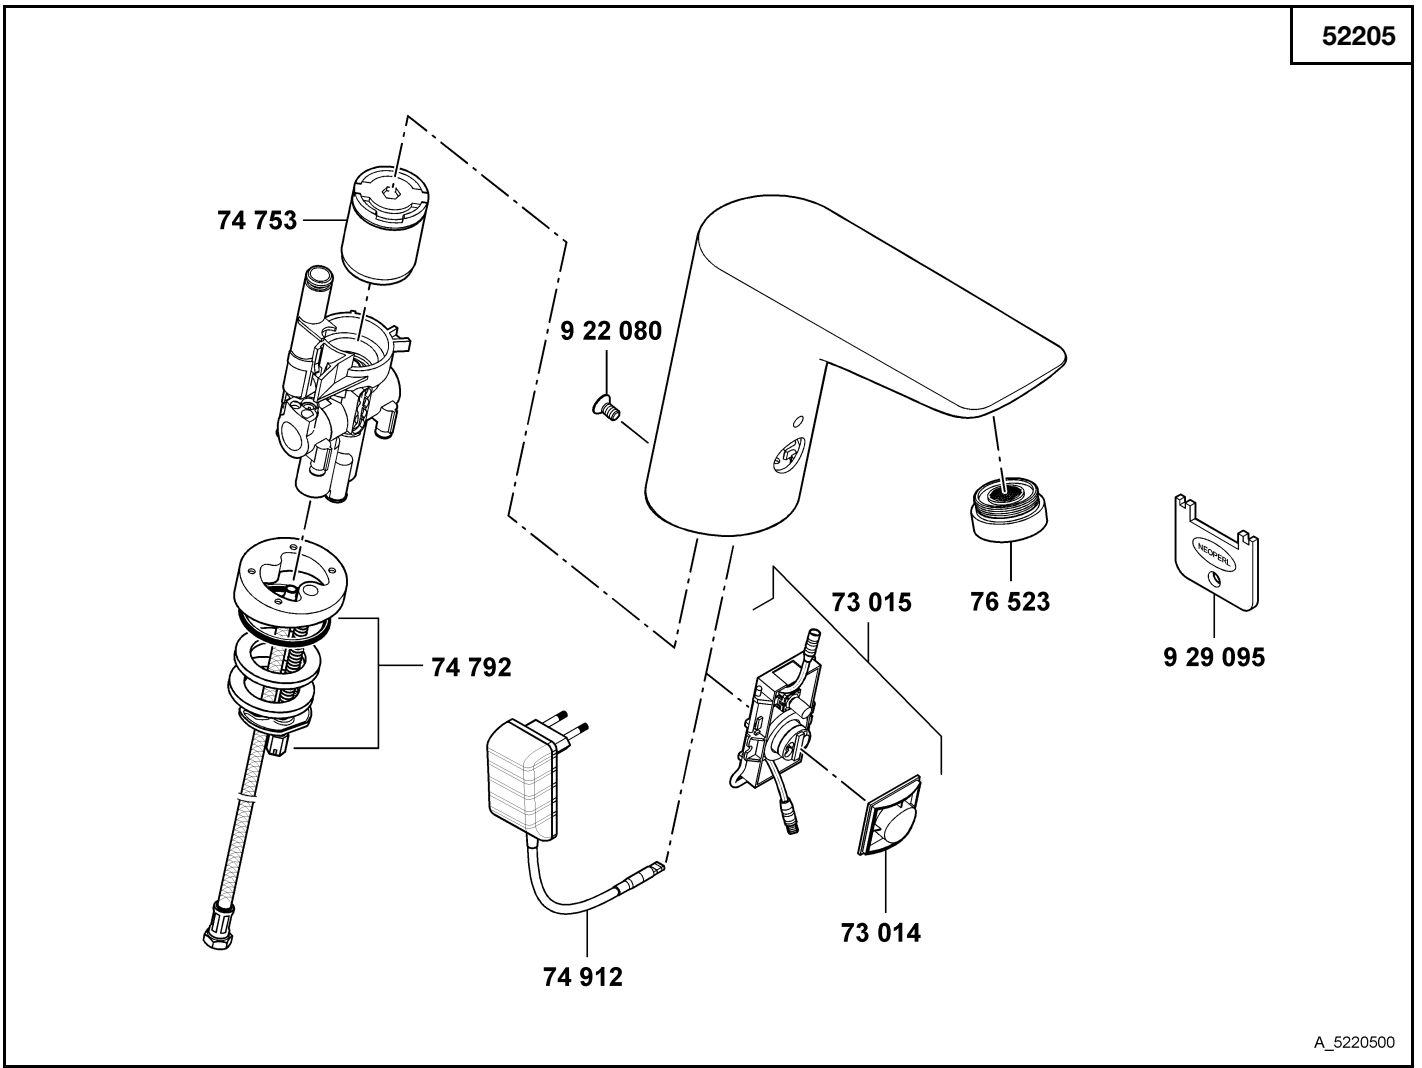

A_5220500

52205

Elektronisches Standventil DN 10

electronic controlled pillar tap
DN 10

elektronische wastafelkraan 3/8"

- 73 014 Sensor
- 73 015 Elektronikmodul
- 74 753 Kartuschenventil
- 74 792 Befestigungssatz
- 74 912 Netzteil
- 76 523 Cascade-Strahlregler M 24 x 1/PCA,
  diebstahlsicher
- 922 080 Schraube
- 929 095 DS-Schlüssel

- Sensor
- electronic unit
- cartridge unit
- assembling set
- mains adaptor
- Cascade-flow straightener M 24 x 1/PCA,
  antitheft device
- screw
- DS-driver

- Sensor
- elektronica module
- cartouche-magneetventiel
- bevestigingsset
- accu stekker
- Cascade straalbreker M 24 x 1/PCA,
  diefstalbestendig
- schroef
- speciale sleutel (anti diefstal)