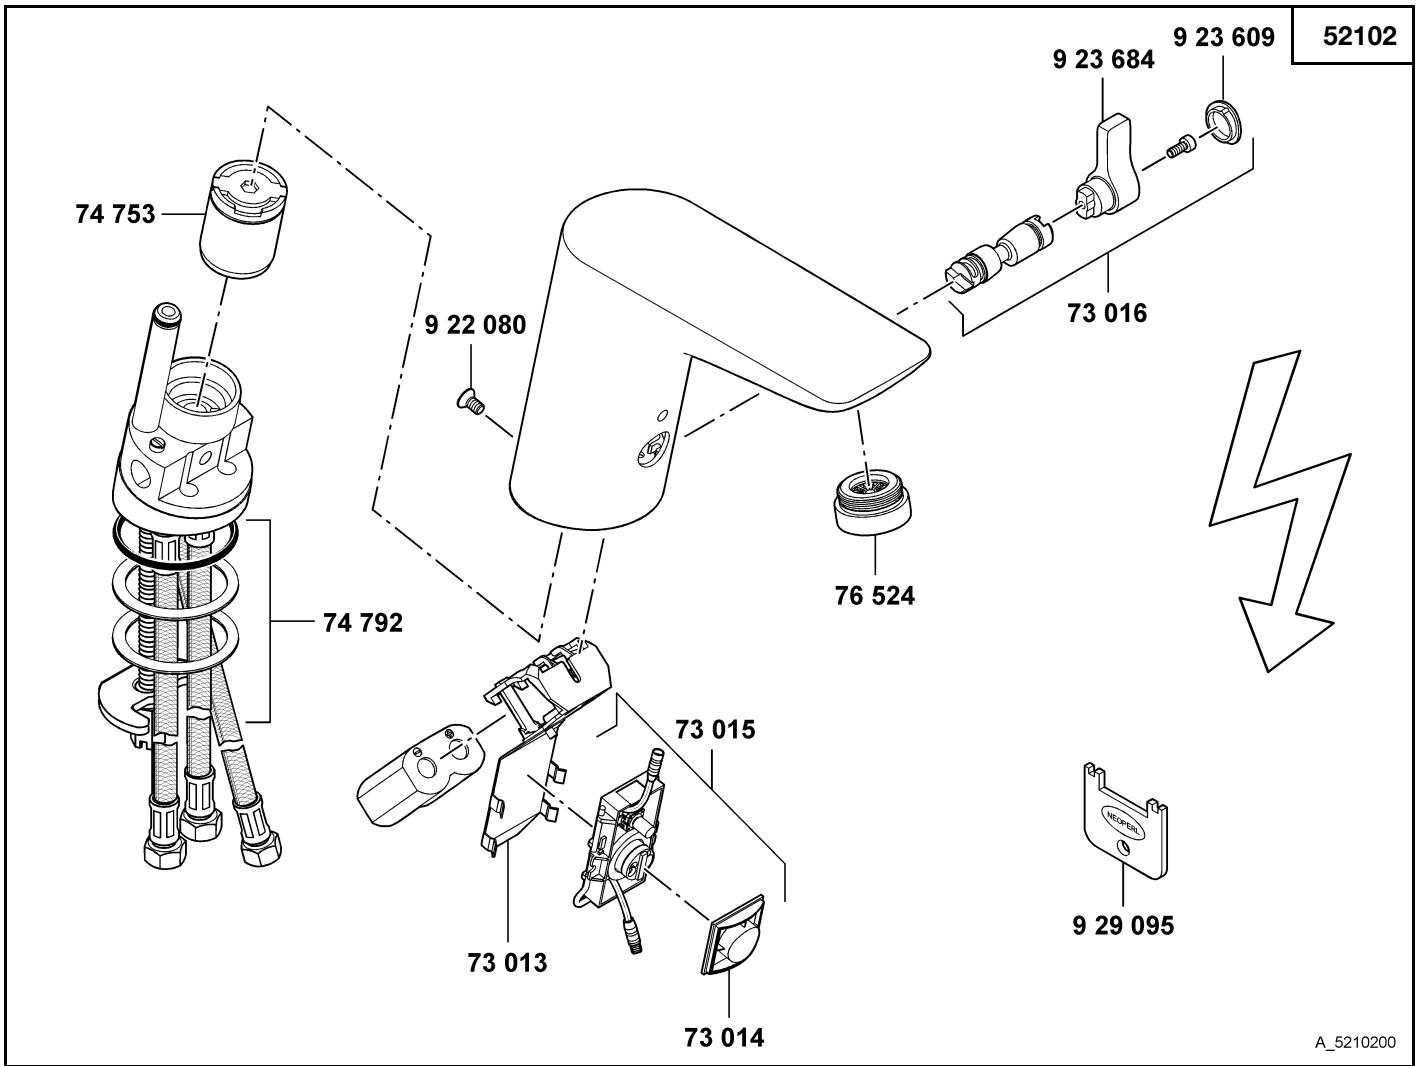

KLUDI BALANCE

A_5210000

52100	Elektronische Waschtischarmatur DN 10	electronic controlled basin mixer DN 10	elektronische wastafelmengkraan 3/8"
73 013	Batteriehälter	battery holder	batterijhouder
73 014	Sensor	Sensor	Sensor
73 015	Elektronikmodul	electronic unit	elektronica module
73 016	Mischwelle	Mixing	temperatuurinstelling
74 753	Kartuschenventil	cartridge unit	cartouche-magneetventiel
74 792	Befestigungssatz	assembling set	bevestigingsset
76 523	Cascade-Strahlregler M 24 x 1/PCA, diebstahlsicher	Cascade-flow straightener M 24 x 1/PCA, antitheft device	Cascade straalbreker M 24 x 1/PCA, diefstalbestendig
922 080	Schraube	screw	schroef
923 609	Kappe	cap	dop
923 684	Mischhebel	mixing lever	mengknop
929 095	DS-Schlüssel	DS-driver	speciale sleutel (anti diefstal)

KLUDI BALANCE

52105

A_5210500

52105

Elektronisches Standventil DN 10

**electronic controlled pillar tap
DN 10**

elektronische wastafelkraan 3/8"

73 013 Batteriehälter
73 014 Sensor
73 015 Elektronikmodul
74 753 Kartuschenventil
74 792 Befestigungssatz
76 523 Cascade-Strahlregler M 24 x 1/PCA,
diebstahlsicher
922 080 Schraube
929 095 DS-Schlüssel

battery holder
Sensor
electronic unit
cartridge unit
assembling set
Cascade-flow straightener M 24 x 1/PCA,
antitheft device
screw
DS-driver

batterijhouder
Sensor
elektronica module
cartouche-magneetventiel
bevestigingsset
Cascade straalbreker M 24 x 1/PCA,
diefstalbestendig
schroef
speciale sleutel (anti diefstal)