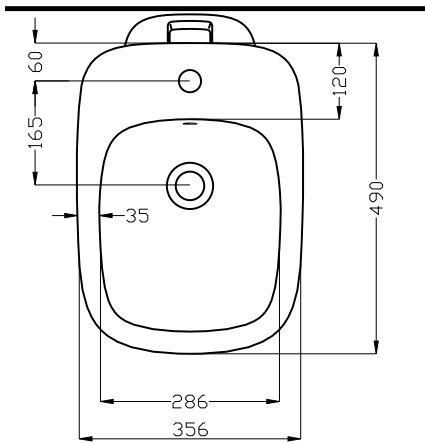

## Bidet stojący

### Bidet stojący

Numer: **L25000**  
Waga: 15,5 kg

CERAMIKA STYLE