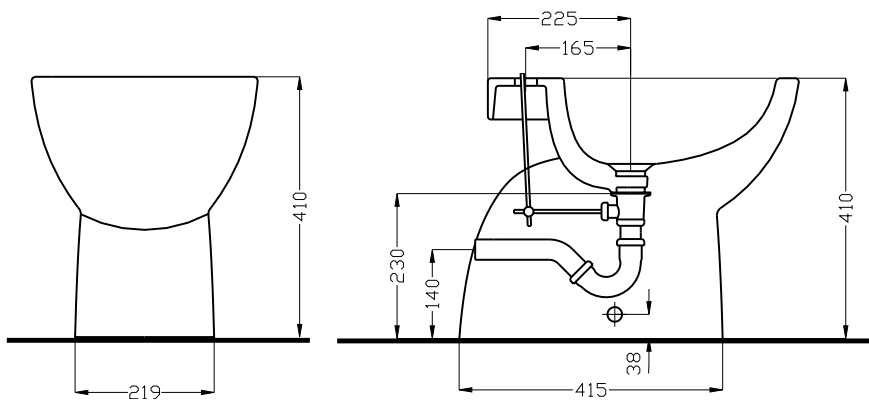

## Bidet stojący

### Bidet stojący

Numer: **L25000**  
Waga: 15,5 kg

CERAMIKA STYLE