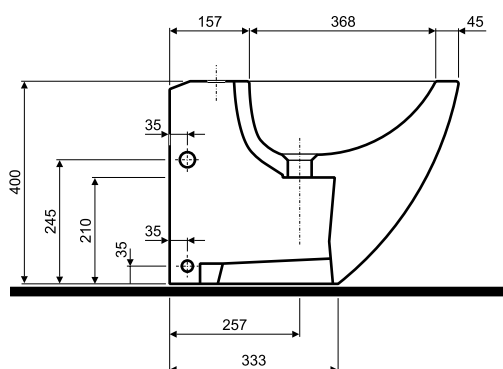

Bidet stojący

KOLO

Bidet stojący

Numer: **K15000**
 Waga: 20 kg

Zestaw montażowy

Numer: **A42250**