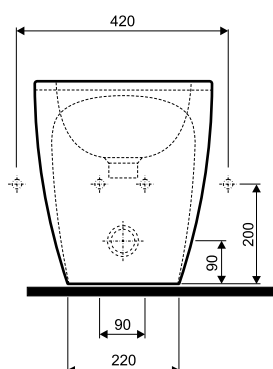

Bidet stojący

KOLO

Bidet stojący

Numer: **K15000**
 Waga: 20 kg

Zestaw montażowy

Numer: **A42250**