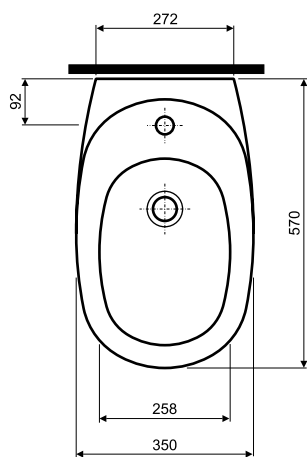

Bidet stojący

KOLO

Bidet stojący

Numer: **K15000**
 Waga: 20 kg

Zestaw montażowy

Numer: **A42250**