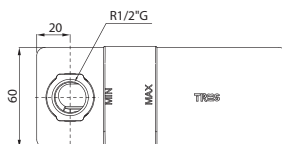

# TRES

Purgar instalación  
 Purger l'installation  
 Wasser aus den Röhren ablassen  
 De installatie ontluichten  
 Spurgare l'impianto  
 Nechte z potrubí vytéct veškerou vodu  
 Bleeding the equipment  
 Odrowadzić wodę z instalacji  
 Purgar a instalação  
 промывка системы