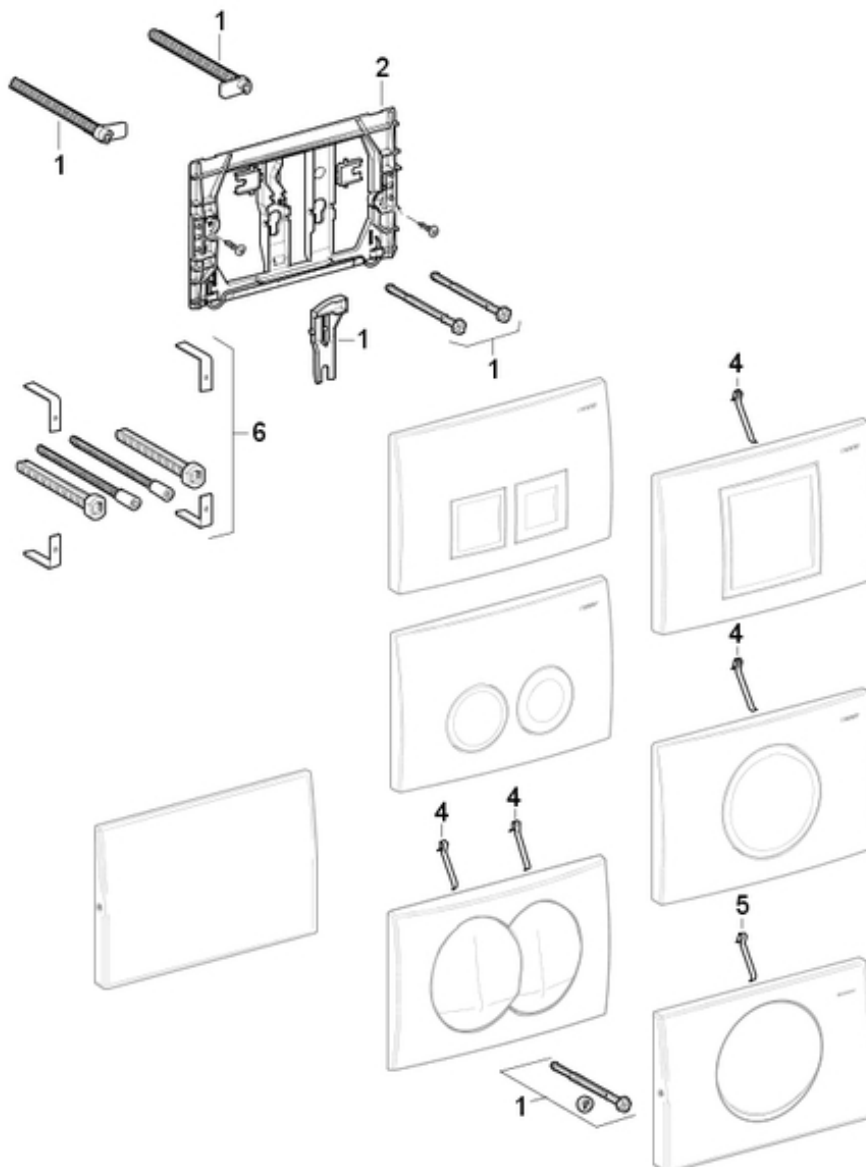

**Przyciski uruchamiające Deltaline, uruchamiane z przodu**
**Rok produkcji 2004-**

115.100.11.1	115.100.21.1	115.100.46.1	115.101.00.1	115.120.11.1
115.120.21.1	115.120.46.1	115.125.11.1	115.125.21.1	115.125.46.1
115.130.11.1	115.130.21.1	115.130.46.1	115.135.11.1	115.135.21.1
115.135.46.1				

**Nazwa modelu:**

Deltaline

**Grupy montażowe-Nr.:**

-

**Wymiar / Wzór:**

24.6 x 16.4 cm

**PA-Numer:**

-

Poz.	Opis	Artykuł nr	Komentarz
1	Zestaw popychaczy i bolców dystansowych Delta	241.465.00.1	
2	Ramka przycisku Delta	242.274.00.1	
4	Sprężyna do przycisku	241.295.00.1	
5	Sprężyna do przycisku	813.514.00.1	
6	Komplet przedłużeń do UP100, Delta	240.058.00.1	