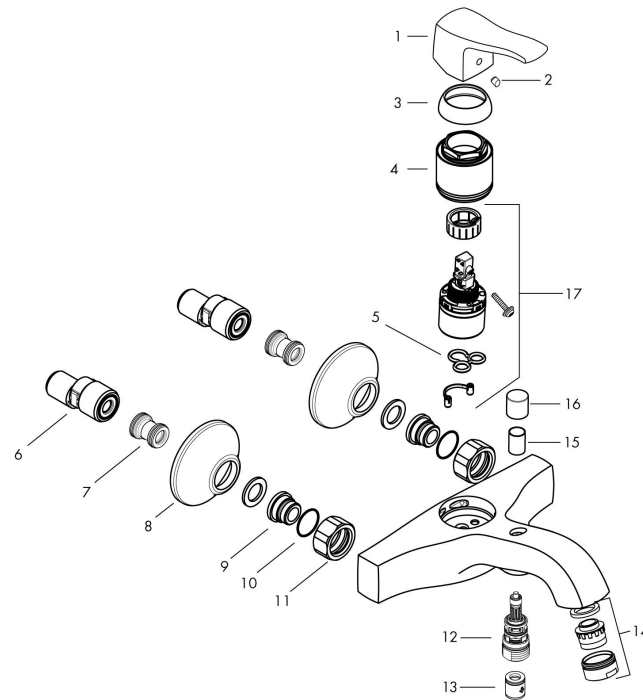

**Metris Classic**

Single Lever Bath Mixer DN15 for exposed fitting

**31478XXX**

> 04/09

**Metris Classic**

Single Lever Bath Mixer DN15 for exposed fitting

**31478XXX**

&gt; 04/09

The Hansgrohe logo is displayed in white lowercase letters on a green rectangular background.

<b>Item no.</b>	<b>Description</b>	<b>Article no.</b>	<b>PC</b>	<b>PU</b>
1	handle	31294XXX	10*	1
2	screw cover	96338000	01	1
3	flange	97406XXX	06*	1
4	nicht mehr lieferbar, ersetzt durch 96556XXX	nicht mehr lieferbar, ersetzt durch 96556XXX		
5	seal	98865000	08	1
6	ball S - union	94140000	10	1
7	noise reduction	96429000	02	1
8	escutcheon Ø 70 mm	96346XXX	06*	1
9	connecting thread	97220000	05	1
10	O-ring 15x2	98163000	01	1
11	nut	96157XXX	08*	1
12	selector	97978000	11	1
13	set of non return valves DW 15	94074000	05	1
14	aerator M24x1 C	96512XXX	05*	1
15	sleeve	97979XXX	05*	1
16	diverter knob	97981XXX	06*	1
17	cartridge, assy	92730000	11	1