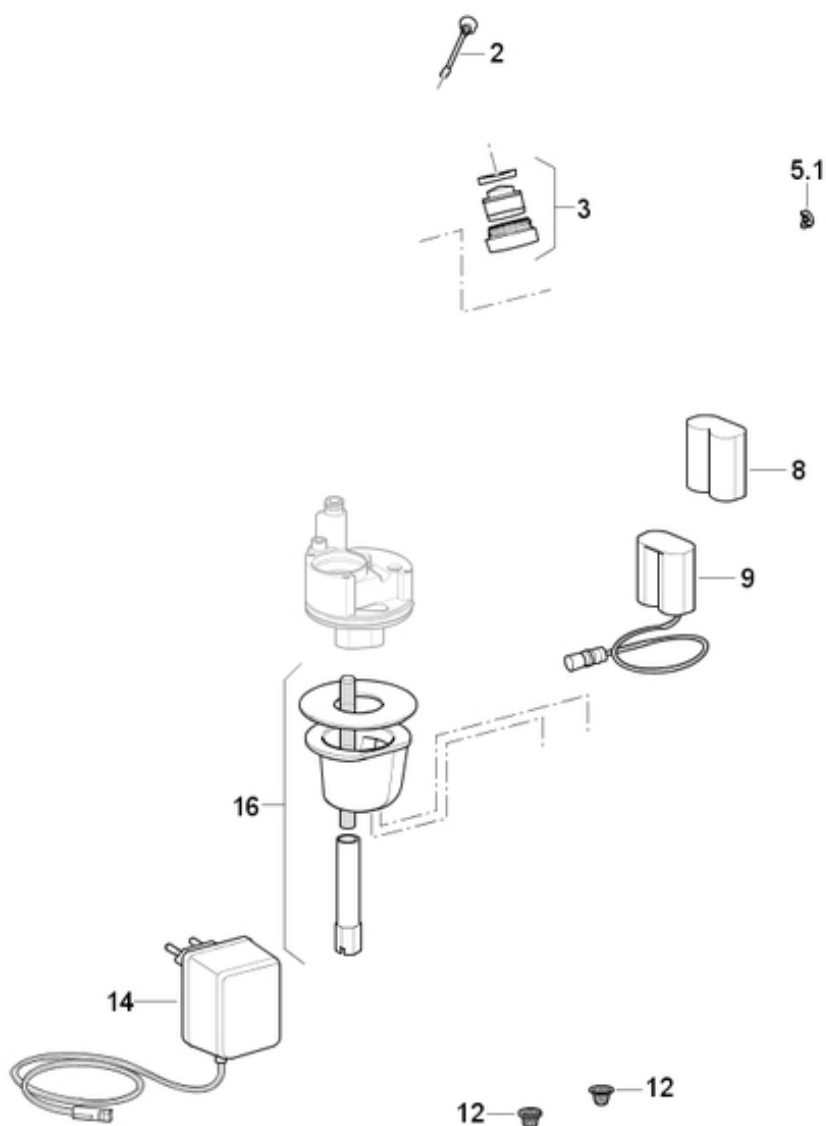

Bateria umywalkowa HyTronic185 sterowana podczerwienią/elektryczna**Rok produkcji 2009-**

116.135.21.1

116.145.21.1

116.235.21.1

116.245.21.1

Nazwa modelu:

HyTronic185

Grupy montażowe-Nr.:

-

Wymiar / Wzór:

-

PA-Numer:

-

| Poz. | Opis | Artykuł nr | Komentarz |
|------|---|--------------|--|
| 2 | Śruba zabezpieczająca baterii HyTronic85/86 | 240.753.00.1 | |
| 3 | Regulator strumienia baterii 6,0 l/min | 242.030.21.1 | |
| 5.1 | Wskaźnik temperatury HyTronic85-88 | 241.655.00.1 | |
| 8 | | | Bateria litowa 6 V CR-P2 (dostępna w handlu) |
| 9 | Adapter elektryczny HyTronic85-88 | 240.747.00.1 | |
| 12 | Filtr koszykowy 3/8" do baterii (2szt) | 244.004.00.1 | |
| 14 | Zasilacz do baterii HyTronic86 | 241.630.00.1 | |
| 16 | Zestaw mocujący baterii HyTronic85/86 | 241.649.00.1 | |