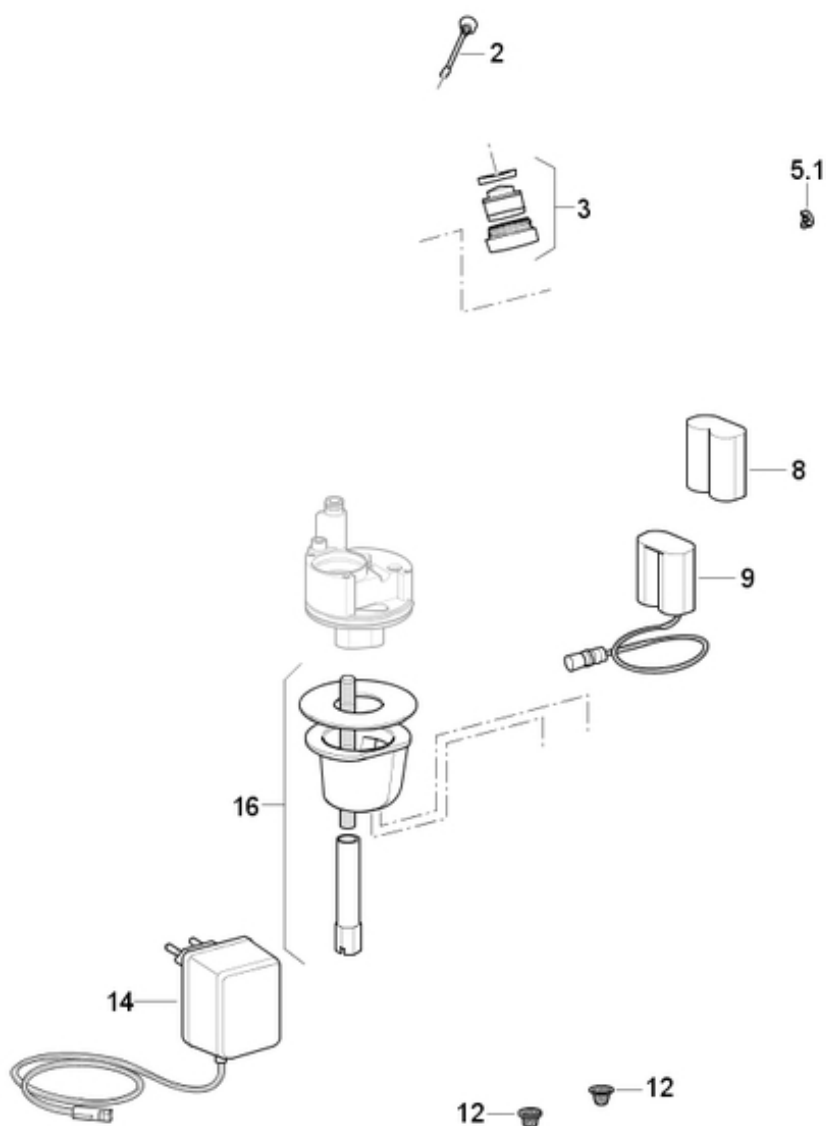

Bateria umywalkowa HyTronic185 sterowana podczerwienią/elektryczna**Rok produkcji 2009-**

116.135.21.1

116.145.21.1

116.235.21.1

116.245.21.1

Nazwa modelu:

HyTronic185

Grupy montażowe-Nr.:

-

Wymiar / Wzór:

-

PA-Numer:

-

Poz.	Opis	Artykuł nr	Komentarz
2	Śruba zabezpieczająca baterii HyTronic85/86	240.753.00.1	
3	Regulator strumienia baterii 6,0 l/min	242.030.21.1	
5.1	Wskaźnik temperatury HyTronic85-88	241.655.00.1	
8			Bateria litowa 6 V CR-P2 (dostępna w handlu)
9	Adapter elektryczny HyTronic85-88	240.747.00.1	
12	Filtr koszykowy 3/8" do baterii (2szt)	244.004.00.1	
14	Zasilacz do baterii HyTronic86	241.630.00.1	
16	Zestaw mocujący baterii HyTronic85/86	241.649.00.1	