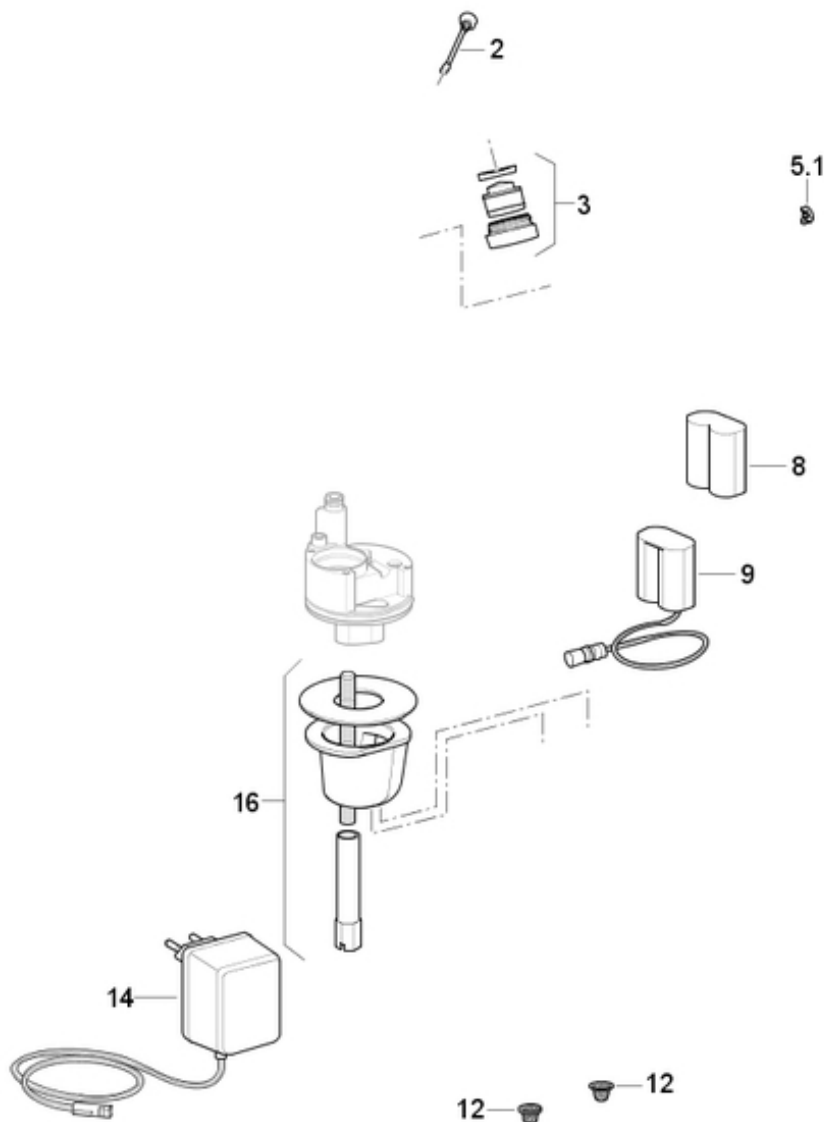

Bateria umywalkowa HyTronic185 sterowana podczerwienią/elektryczna**Rok produkcji 2009-**

116.135.21.1

116.145.21.1

116.235.21.1

116.245.21.1

Nazwa modelu:

HyTronic185

Grupy montażowe-Nr.:

-

Wymiar / Wzór:

-

PA-Numer:

-

Poz.	Opis	Artykuł nr	Komentarz
2	Śruba zabezpieczająca baterii HyTronic85/86	240.753.00.1	
3	Regulator strumienia baterii 6,0 l/min	242.030.21.1	
5.1	Wskaźnik temperatury HyTronic85-88	241.655.00.1	
8			Bateria litowa 6 V CR-P2 (dostępna w handlu)
9	Adapter elektryczny HyTronic85-88	240.747.00.1	
12	Filtr koszykowy 3/8" do baterii (2szt)	244.004.00.1	
14	Zasilacz do baterii HyTronic86	241.630.00.1	
16	Zestaw mocujący baterii HyTronic85/86	241.649.00.1	