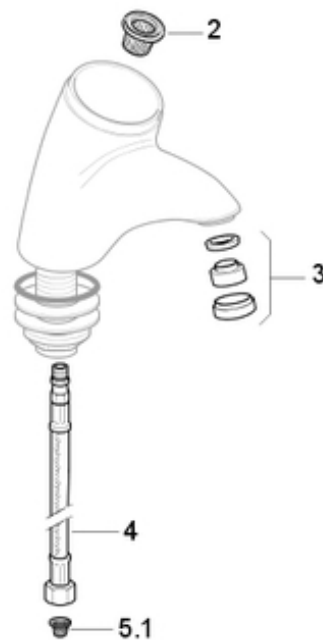

**Bateria samozamykająca HyTouch26, do wody zimnej/zmieszanej**
**Rok produkcji 2000-**

115.720.21.1

**Nazwa modelu:**

HyTouch26

**Grupy montażowe-Nr.:**

-

**Wymiar / Wzór:**

Niska

**PA-Numer:**

-

Poz.	Opis	Artykuł nr	Komentarz
2	Filtr koszyczkowy 3/4" (5 szt)	240.955.00.1	
3	Regulator strumienia baterii 6,0 l/min	242.030.21.1	
3	Regulator strumienia baterii 8,0 l/min	242.031.21.1	
4	Wężyki przyłączeniowe baterii HyTouch26 (WT26)	240.958.00.1	
5.1	Filtr koszyczkowy 3/8" do baterii (2szt)	244.004.00.1	