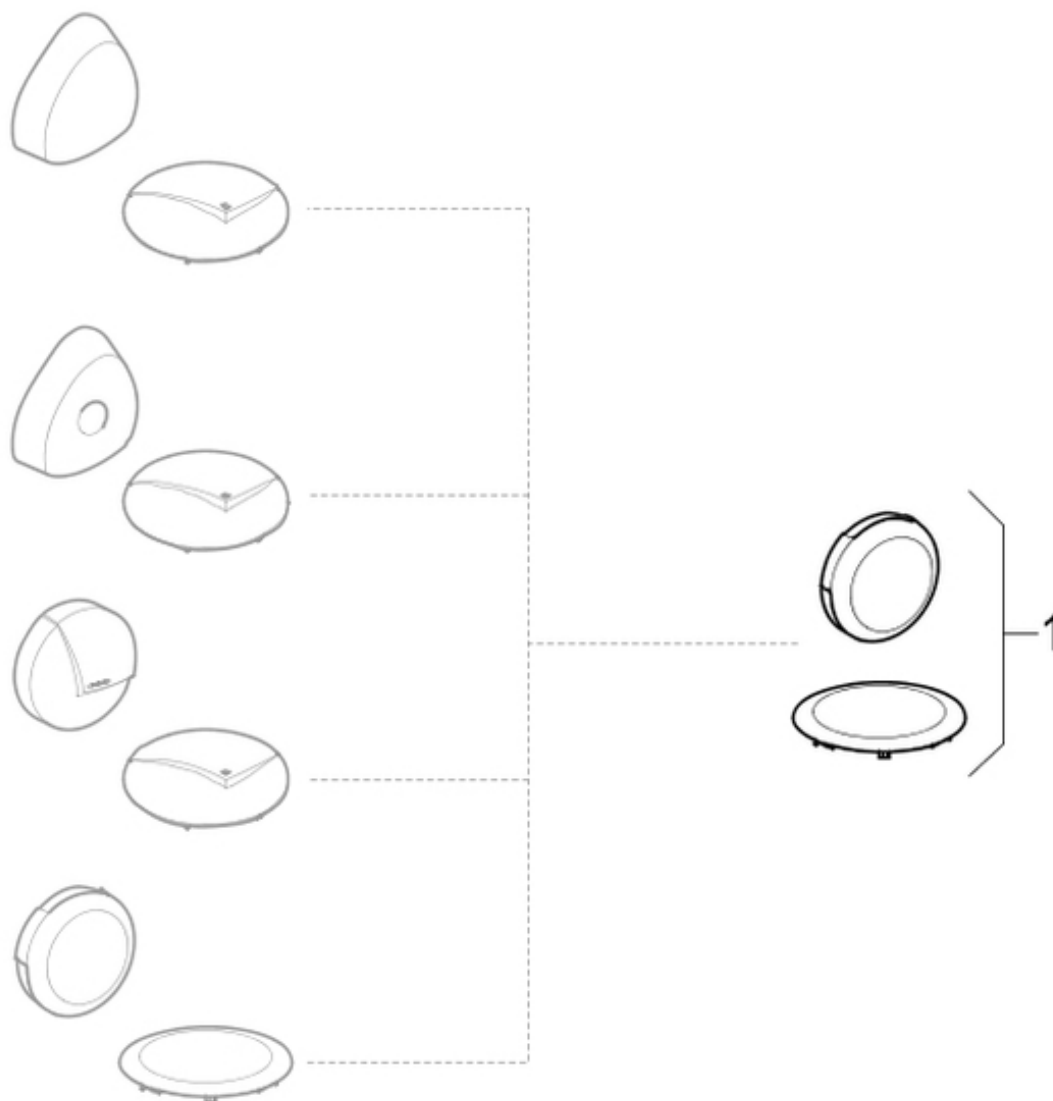

Zestaw wykończeniowy do zestawu odpływowo-przelewowego do wanien i brodzików Uniflex d 90 mm
Rok produkcji 2004-

150.920.11.1

150.920.45.1

150.920.46.1

150.920.BM.1

Poz.	Opis	Artykuł nr	Komentarz
1	Uniflex-zestaw wykończeniowy syfonu wannowego D90, chrom	150.920.21.1	

> Zestaw odpływowo-przelewowy do wanien i brodzików Uniflex d 90 mm