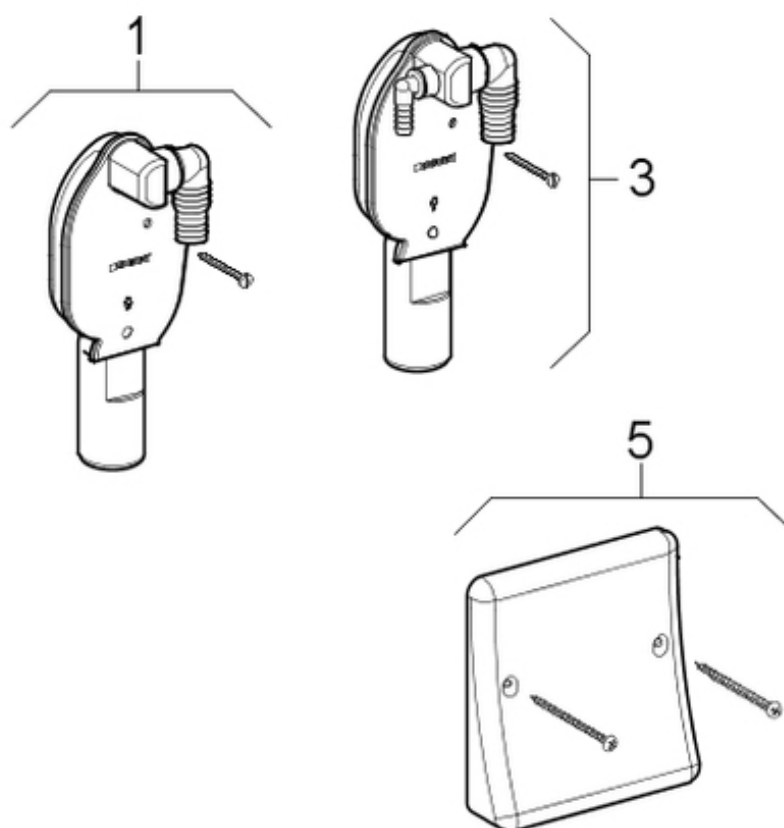

Zestaw odpływowy ścienny do pralki i suszarki
Rok produkcji 2005-

152.232.00.1

152.233.00.1

Poz.	Opis	Artykuł nr	Komentarz
1	Syfon podtynk. do pralek	240.996.00.1	
3	Syfon podtynk. do pralek i suszarek	240.997.00.1	
5	Płytką przykrywającą syfonu podtynk. do pralek	240.998.00.1	