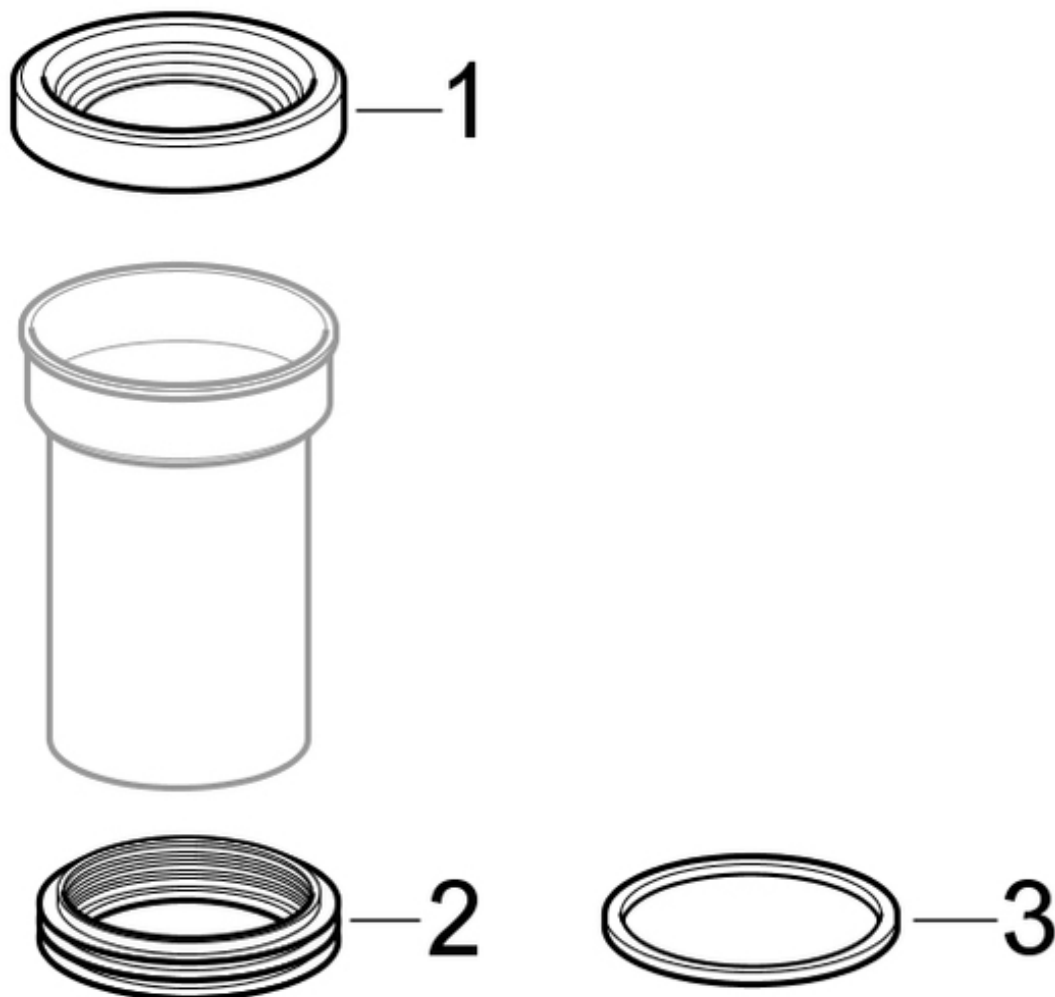

**Uszczelka przyłączeniowa do WC****Rok produkcji 1990-**

152.400.16.1

152.402.16.1

Poz.	Opis	Artykuł nr	Komentarz
1	Uszczelka gumowa d110	152.424.00.1	
2	Uszczelka gumowa	152.497.00.1	
3	Uszczelka EPDM d110x8	367.708.00.1	