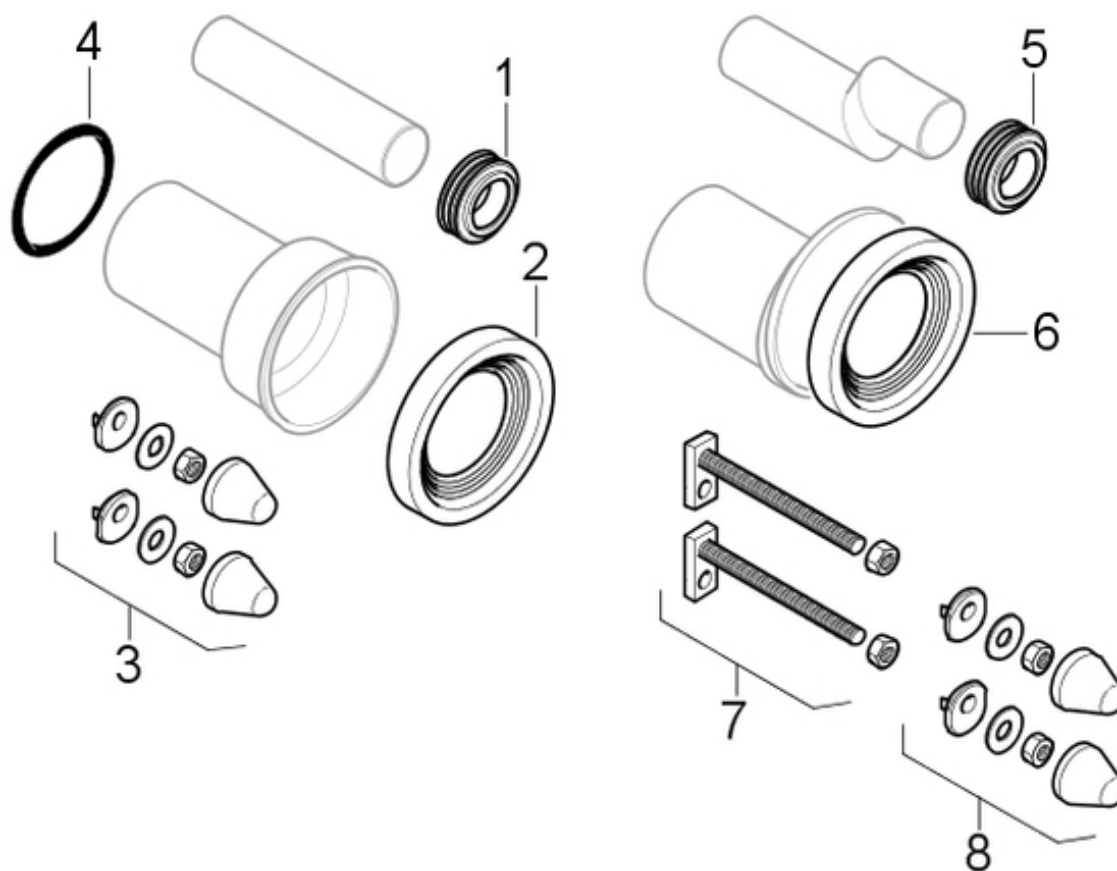

Zestaw króćców podłączeniowych do WC**Rok produkcji 1990-**

131.083.16.1	131.085.11.1	152.404.46.1	152.420.46.1	152.422.46.1
152.425.46.1	152.426.46.1	152.434.16.1	152.435.16.1	152.438.46.1
152.439.46.1	152.441.46.1	405.116.00.1		

Poz.	Opis	Artykuł nr	Komentarz
1	Uszczelka gumowa d45x55mm	119.668.00.1	
2	Uszczelka gumowa d110	152.424.00.1	
3	Kołpaki ozdobne, biały-alpin	217.713.11.1	
3	Kołpaki ozdobne chromowane	217.713.46.1	
4	Uszczelka EPDM d92x8	367.988.00.1	
5	Uszczelka gumowa d45x55mm	119.668.00.1	
6	Uszczelka gumowa d110	152.424.00.1	
7	Zestaw prętów gwintowanych mimośrodowych	240.284.00.1	
8	Kołpaki ozdobne, biały-alpin	217.713.11.1	
8	Kołpaki ozdobne chromowane	217.713.46.1	