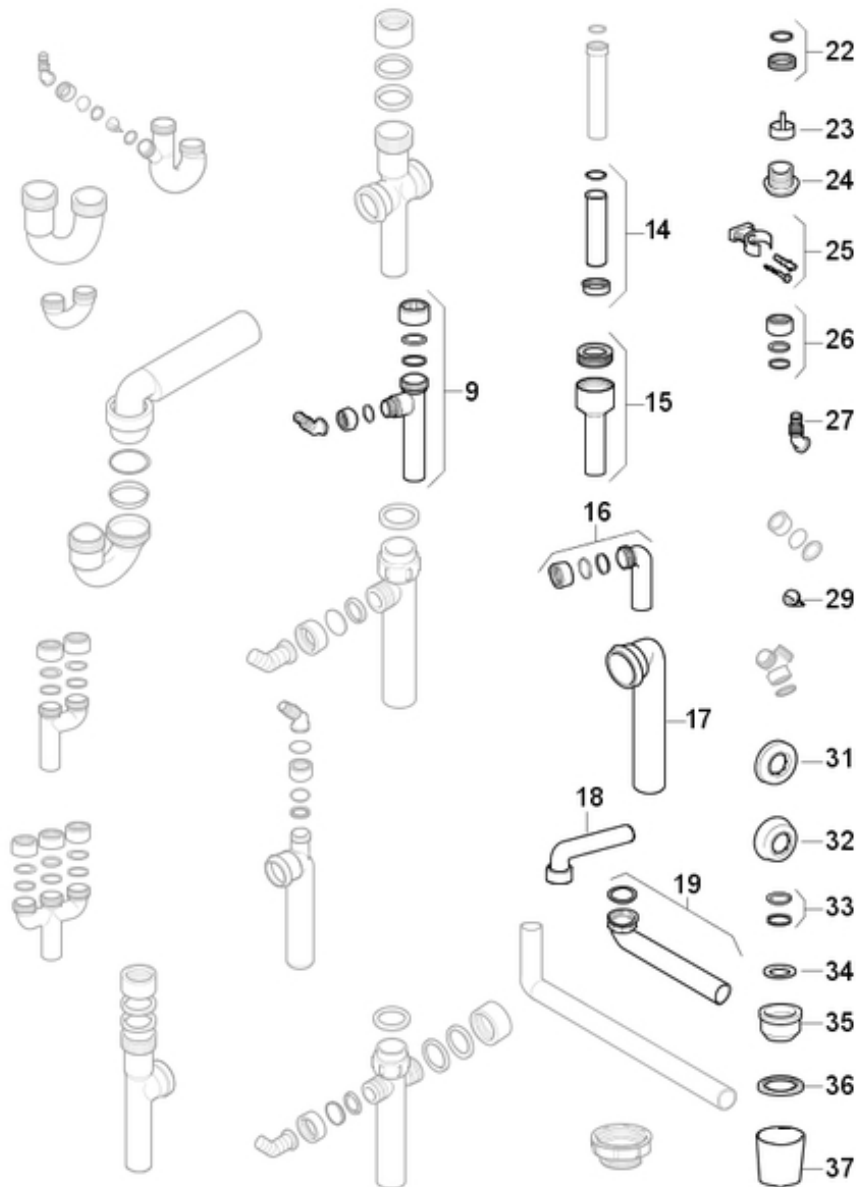

> więcej

Poz.	Opis	Artykuł nr	Komentarz
9	Króciec syfonu z przyłączem do pralki	152.242.11.1	
14	Króciec przyłączeniowy G 1 1/2"	152.245.11.1	
15	Króciec przyłączeniowy d40	152.737.11.1	
16	Kolano odpływowe ze śrubunkiem 90 st., d40 białe	152.223.11.1	
17	Kolano odpływowe d50	152.290.11.1	
18	Kolano odpływowe d50 białe	252.240.11.1	
19	Kolano przyłączeniowe G 1 1/2" x 40 mm	252.235.11.1	
22	Pierścień redukcyjny biały 1 1/2"x1 1/4"	242.692.11.1	
23	Koszyczek wpustu	352.309.16.1	
23	Sitko d12mm	352.332.08.1	
24	Nypel G 1"	895.188.11.1	
25	Uchwyt syfonu	255.200.00.1	
26	Nakrętka do syfonu d40	252.277.11.1	
27	Króciec przyłączeniowy do węża	242.691.11.1	
29	Zawór zwrotny syfonu	252.666.11.1	
31	Rozetka wylotu syfonu umywalkowego d32	241.405.11.1	
31	Rozetka jednoczęściowa biała d50	854.188.11.1	
31	Rozetka jednoczęściowa biała d50	854.909.11.1	
32	Rozetka głęboka wylotu syfonu umywalkowego d32, biała	241.507.11.1	
32	Rozetka głęboka wylotu syfonu umywalkowego d40, biała	241.508.11.1	
32	Rozetka jednoczęściowa biała d50	894.094.11.1	
33	Zestaw uszczelek do syfonu d40	240.367.00.2	
33	Zestaw uszczelek	258.236.00.1	
34	Uszczelka G 1"	854.713.00.1	
34	Uszczelka IT G 1 1/4"	365.765.00.1	
34	Uszczelka IT G 1 1/2"	365.766.00.1	
34	Uszczelka IT G 2"	365.767.00.1	
34	Uszczelka płaska	891.338.00.1	
34	Uszczelka gumowa do nakrętki z gwintem 1 1/2"	891.339.00.1	
34	Uszczelka płaska	891.340.00.1	
35	Uszczelka do syfonu pralkowego	894.320.00.1	
35	Uszczelka do syfonu pralkowego	894.320.00.1	
36	Uszczelka d40	240.434.00.1	
37	Rozeta wlotu syfonu umywalkowego Rozetka wpustu syfonu umywalkowego, biały-alpin	241.411.11.1	