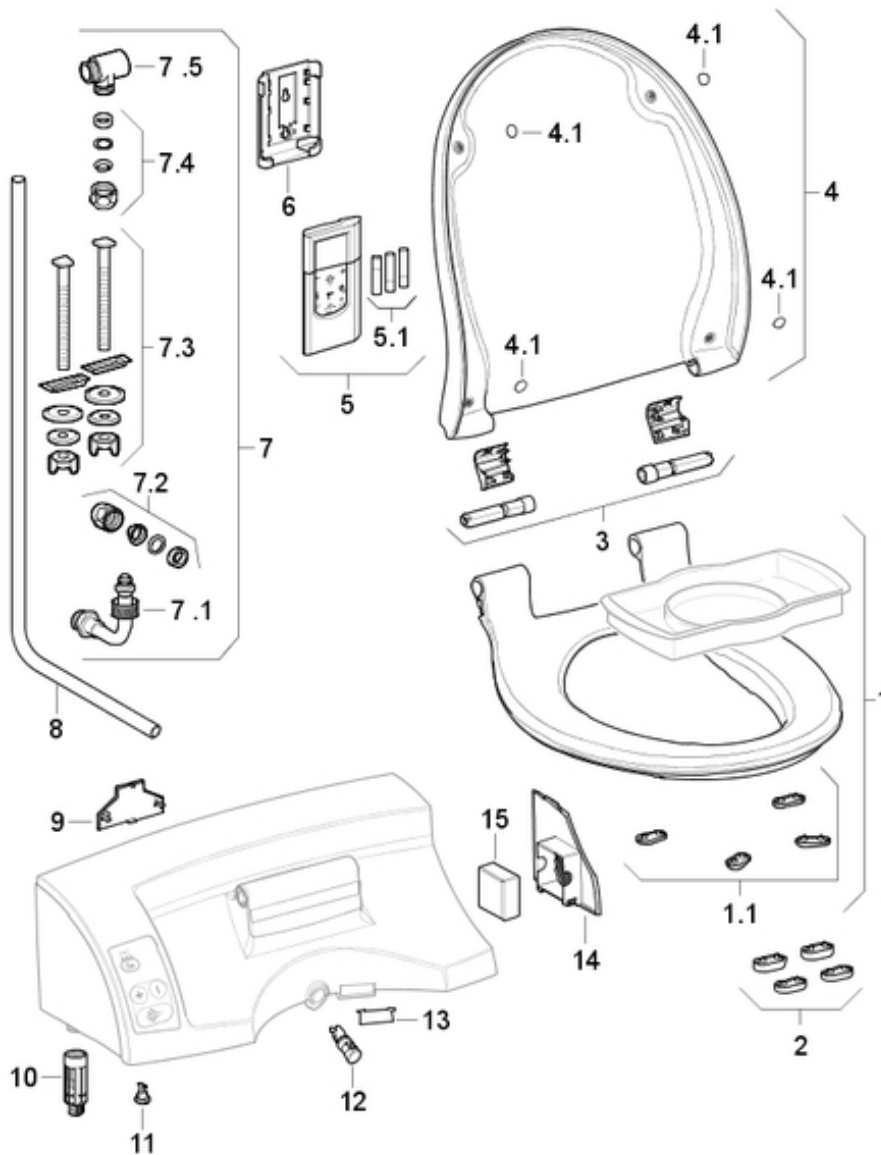

**Geberit AquaClean 5000plus**

**Rok produkcji 2009-**

146.110.10.1

146.110.11.1

146.110.CG.1

146.110.EP.1

Poz.	Opis	Artykuł nr	Komentarz
1	Deska sedesowa AquaClean 5000, bahamabeige	242.179.10.1	
1	Deska sedesowa AquaClean 5000, biały-alpin	242.179.11.1	
1	Deska sedesowa AquaClean 5000, manhattan	242.179.CG.1	
1	Deska sedesowa AquaClean 5000, pergamon	242.179.EP.1	
1.1	Zestaw poduszek gumowych deski B6000/AquaClean 5000	241.516.CG.1	
2	Zestaw wysokich poduszek gumowych deski B6000/AquaClean 5000	241.517.CG.1	2 x 6 mm/2 x 8 mm
3	Zestaw zawiasów mocujących pokrywę deski AquaClean 5000, bahamabeige	242.186.10.1	
3	Zestaw zawiasów mocujących pokrywę deski AquaClean 5000, biały-alpin	242.186.11.1	
3	Zestaw zawiasów mocujących pokrywę deski AquaClean 5000, manhattan	242.186.CG.1	
3	Zestaw zawiasów mocujących pokrywę deski AquaClean 5000, pergamon	242.186.EP.1	
4	Pokrywa deski AquaClean 5000, bahamabeige	242.181.10.1	
4	Pokrywa deski AquaClean 5000, biały-alpin	242.181.11.1	
4	Pokrywa deski AquaClean 5000, manhattan	242.181.CG.1	
4	Pokrywa deski AquaClean 5000, pergamon	242.181.EP.1	
4.1	Podkładki gumowe pokrywy AquaClean 5000/5000plus	242.286.CG.1	
5	Pilot zdalnego sterowania AquaClean 5000plus Pilot zdalnego sterowania AquaClean 5000plus	242.169.11.1	
5.1	Komplet baterii	147.008.00.1	
6	Uchwyt pilota B6000/AquaClean 5000	240.057.11.1	
7	Zestaw przyłączeniowy wody AquaClean 5000	242.185.00.1	
7.1	Rurka przyłączeniowa z uszczelką AquaClean 5000/5000plus	242.398.00.1	
7.2	Półśrubunek zaciskowy wężyka przyłączeniowego	294.833.21.1	
7.3	Śruby mocujące deskę sedesową (zestaw 2 szt)	849.825.00.1	
7.4	Półśrubunek zaciskowy wężyka przyłączeniowego	294.833.21.1	
7.5	Trójnik R 3/8", chromowany	814.691.21.0	
8	Rurka dopływowa	813.032.21.0	
9	Pokrywa przyłącza elektrycznego AquaClean 5000, bahamabeige	242.183.10.1	
9	Pokrywa przyłącza elektrycznego AquaClean 5000, biały-alpin	242.183.11.1	
9	Pokrywa przyłącza elektrycznego AquaClean 5000, manhattan	242.183.CG.1	
9	Pokrywa przyłącza elektrycznego AquaClean 5000, pergamon	242.183.EP.1	
10	Króciec filtra AquaClean 5000	242.187.00.1	
11	Korek spustowy podgrzewacza Balena 4000	147.233.00.1	
12	Końcówka dyszy B6000/AquaClean 5000, bahamabeige	240.226.10.1	
12	Końcówka dyszy B6000/AquaClean 5000, biały-alpin	240.226.11.1	
12	Końcówka dyszy B6000/AquaClean 5000, manhattan	240.226.CG.1	
12	Końcówka dyszy B6000/AquaClean 5000, pergamon	240.226.EP.1	
13	Klapka nawiewu AquaClean 5000plus, bahamabeige	242.184.10.1	
13	Klapka nawiewu AquaClean 5000plus, biały-alpin	242.184.11.1	