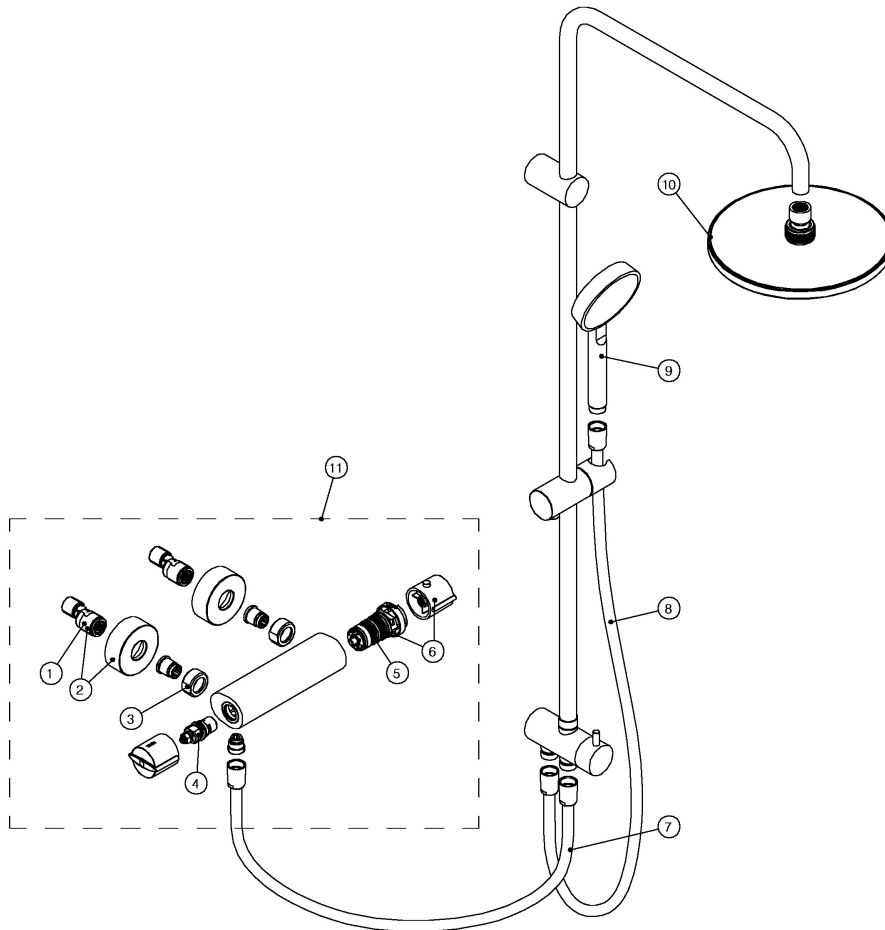

Zestaw termostatyczny natryskowy ECO-TERM; Głowica natryskowa śr. 225 mm. (299.632.01). Słuchawka, z masażem śr. 100 mm (pięćfunkcyjna) (1.34.748), wąż satin (91.34.609.15): w kolorze chrom

1	9134779	Mimośród standard; z tłumikiem 13,5 - 16,5 cm.	Obszar Klienta Inni użytkownicy
2	916117019	Rozeta Z mimośrodem: w kolorze chrom	Obszar Klienta Inni użytkownicy
3	914017002	Śruba; 3/4" do baterii wannowych, natryskowych i zlewozmywakowych RETRO-TRES, CLASIC-TRES, LEX-TRES, ALPLUS, MONO-TERM, BM-TRES, MAX-TRES, PRIMA, CUADRO-TRES, LOFT-TRES, SLIM-TRES: w kolorze chrom	Obszar Klienta Inni użytkownicy
4	9134282	Głowica 1/2"; (Nr. Katalog.: 23.310.32, 23.315.32, 23.317.32, 30.495, 63.333, 63.441),	Obszar Klienta Inni użytkownicy
5	29925055	Głowica termostatyczna podtynkowa + pierścień: w kolorze chrom	Obszar Klienta Inni użytkownicy
6	29919504	Komplet głowica termostatyczna + Pokrętło; (Nr. Katalog.: 90.185, 90.185.9, 90.186, 90.785, 090.186.01, 090.186.02, 090.537.01, 90.385, 90.387, 90.388, 90.496): w kolorze chrom	Obszar Klienta Inni użytkownicy
7	913460910	Wąż Satin; śr. 14,5 mm z końcówkami przeciwskrętnymi: w kolorze satynowanym	Obszar Klienta Inni użytkownicy
8	913460915	Wąż Satin; śr. 14,5 mm z końcówkami przeciwskrętnymi: w kolorze satynowanym	Obszar Klienta Inni użytkownicy
9	134748	Słuchawka LEX-100; Pięciopozycyjna: w ko□□□□□	Obszar Klienta Inni użytkownicy
10	29963201	Głowica natryskowa LEX-225; Chrom śr. 225 mm: w kolorze chrom	Obszar Klienta Inni użytkownicy
11	190186	Bateria termostatyczna natryskowa ECO-TERM: w kolorze chrom	Obszar Klienta Inni użytkownicy