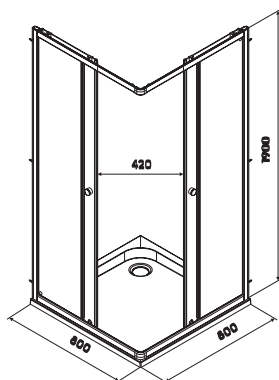

## Kabina kwadratowa FIRST 80x80 cm

### Kabina kwadratowa FIRST 80x80 cm

Numer: **ZKDK80222003**  
Wypełnienie: szkło  
przezroczyste

Numer: **ZKDK80214003**  
Wypełnienie: szkło  
satyna

Profil: srebrny połysk  
Wymiar: 80x80x190 cm  
Waga: 34,0 kg  
Zakres regulacji: 775-795 mm  
Szerokość wejścia: 420 mm