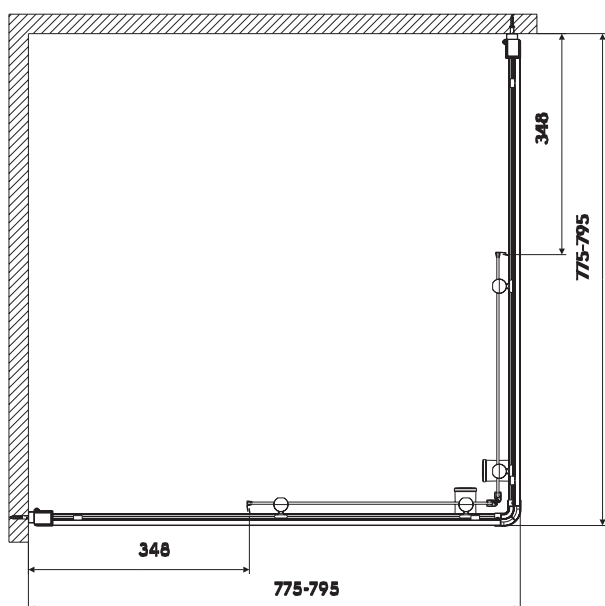

## Kabina kwadratowa FIRST 80x80 cm

### Kabina kwadratowa FIRST 80x80 cm

Numer: **ZKDK80222003**  
Wypełnienie: szkło  
przezroczyste

Numer: **ZKDK80214003**  
Wypełnienie: szkło  
satyna

Profil: srebrny połysk  
Wymiar: 80x80x190 cm  
Waga: 34,0 kg  
Zakres regulacji: 775-795 mm  
Szerokość wejścia: 420 mm