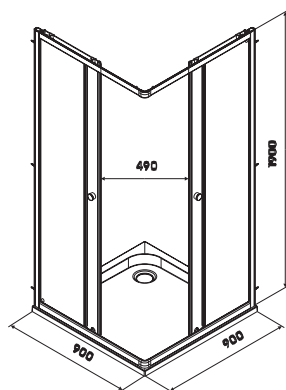

Kabina kwadratowa FIRST 90x90 cm

KOŁO

FIRST

Kabina kwadratowa FIRST 90x90 cm

Numer: **ZKDK90222003**
Wypełnienie: szkło
przezroczyste

Numer: **ZKDK90214003**
Wypełnienie: szkło
satyna

Profil: srebrny połysk
Wymiar: 90x90x190 cm
Waga: 38,0 kg
Zakres regulacji: 875-895 mm
Szerokość wejścia: 490 mm