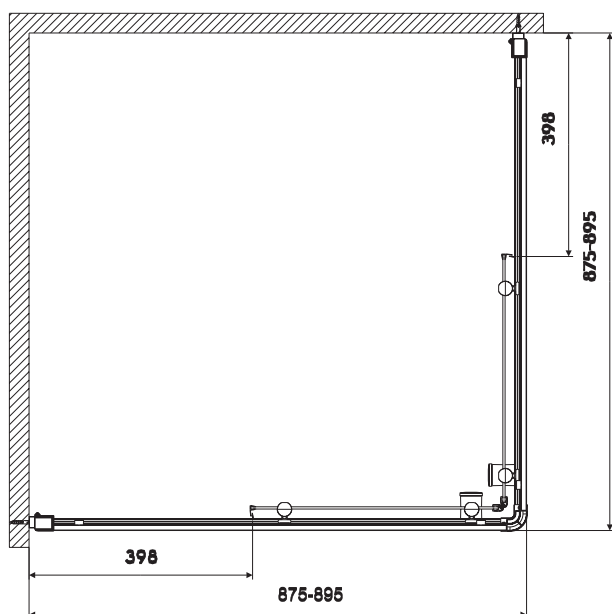

Kabina kwadratowa FIRST 90x90 cm

KOŁO

FIRST

Kabina kwadratowa FIRST 90x90 cm

Numer: **ZKDK90222003**
Wypełnienie: szkło
przezroczyste

Numer: **ZKDK90214003**
Wypełnienie: szkło
satyna

Profil: srebrny połysk
Wymiar: 90x90x190 cm
Waga: 38,0 kg
Zakres regulacji: 875-895 mm
Szerokość wejścia: 490 mm