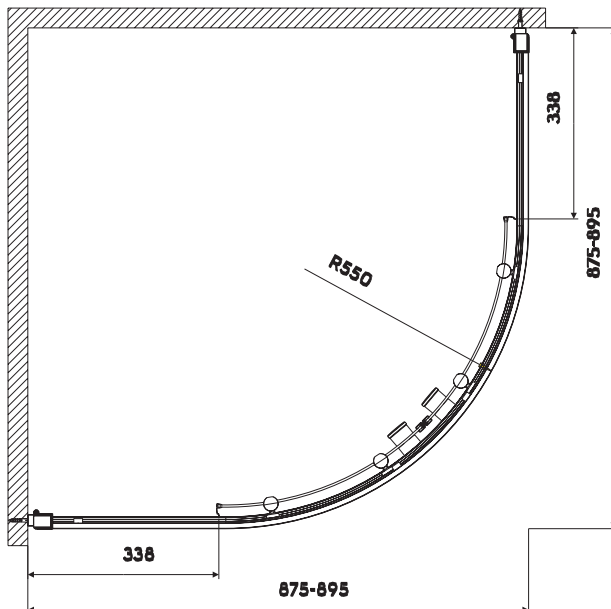

Kabina półokrągła FIRST 90x90 cm

KOŁO

FIRST

Kabina półokrągła FIRST 90x90 cm

Numer: **ZKPG90222003**
Wypełnienie: szkło
przezroczyste

Numer: **ZKPG90214003**
Wypełnienie: szkło
satyna

Profil: srebrny połysk
Wymiar: 90x90x190 cm
Waga: 34,5 kg
Zakres regulacji: 875-895 mm
Szerokość wejścia: 570 mm