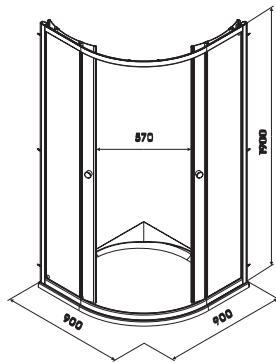

Kabina półokrągła FIRST 90x90 cm

KOŁO

FIRST

Kabina półokrągła FIRST 90x90 cm

Numer: **ZKPG90222003**
Wypełnienie: szkło
przezroczyste

Numer: **ZKPG90214003**
Wypełnienie: szkło
satyna

Profil: srebrny połysk
Wymiar: 90x90x190 cm
Waga: 34,5 kg
Zakres regulacji: 875-895 mm
Szerokość wejścia: 570 mm