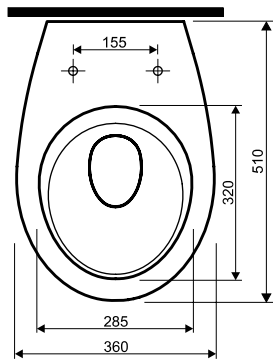

## Miska wisząca

### Miska wisząca

Numer: **M13100**

Waga: 13 kg

Do kompletowania z deską sedesową:

- **10131**

- **10111**