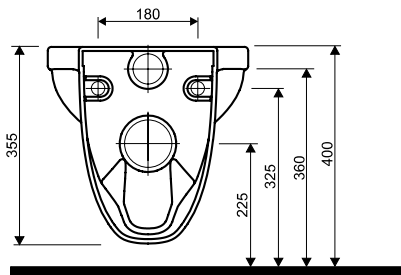

## Miska wisząca

### Miska wisząca

Numer: **M13100**

Waga: 13 kg

Do kompletowania z deską sedesową:

- **10131**

- **10111**