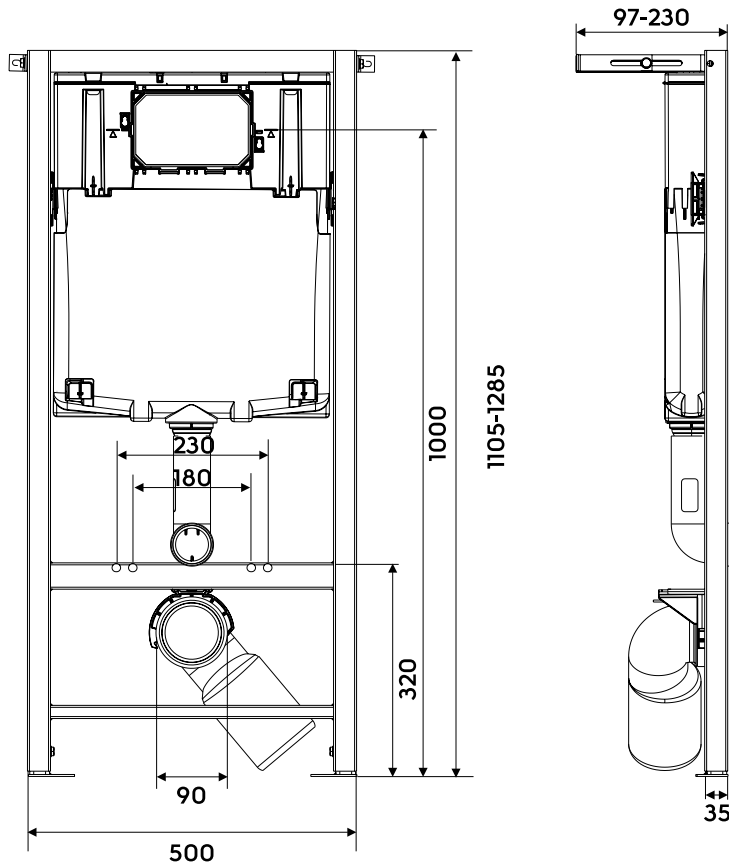

## Stelaż Slim do misek wiszących

# KOŁO

SLIM

### Stelaż Slim do misek wiszących

Numer: 99235-000  
 Szerokość: 50 cm  
 Wysokość: 110,5-128,5 cm  
 Waga: 11,6 kg

Do kompletowania z przyciskami:  
 94130-001 biały  
 94130-002 chrom  
 94130-003 chrom mat