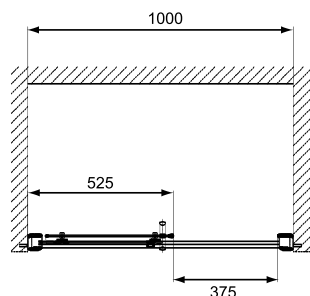

Drzwi rozsuwane GEO 6 100

KABINY
PRYSZNICOWE

KOŁO

Drzwi rozsuwane GEO 6 100 cm

Numer:	GDRS10
Wypełnienie:	szkło hartowane
Profile:	srebrny połysk
Wymiar:	100 x 190 cm
Waga:	35 kg

Do kompletowania:

- brodzik PACYFIK **XBK0710**
- brodzik PACYFIK **XBP0718**
- brodzik PACYFIK **XBP0719**