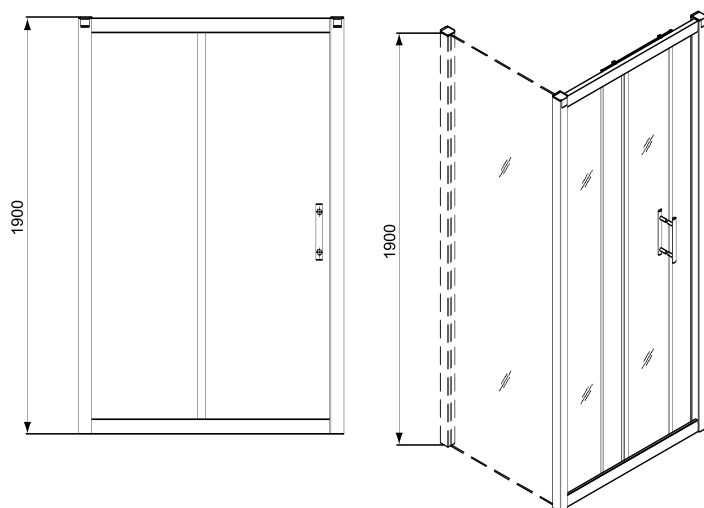

Drzwi rozsuwane GEO 6 100

KABINY
PRYSZNICOWE

KOŁO

Drzwi rozsuwane GEO 6 100 cm

Numer:	GDRS10
Wypełnienie:	szkło hartowane
Profile:	srebrny połysk
Wymiar:	100 x 190 cm
Waga:	35 kg

Do kompletowania:

- brodzik PACYFIK **XBK0710**
- brodzik PACYFIK **XBP0718**
- brodzik PACYFIK **XBP0719**

KABINY PRYSZNICOWE