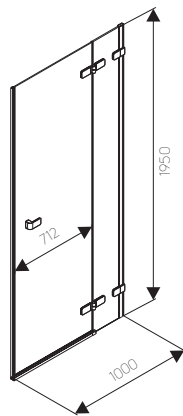

Drzwi NEXT do wnęki 100 cm prawostronne

KOŁO

NEXT

Drzwi do wnęki 100 cm

Numer:	HDRF10222003R
Wypełnienie:	szkło hartowane
Kolor okuć/profilu:	chrom/ srebrny połysk
Zakres regulacji:	982 - 1000 mm
Szerokość wejścia:	712 mm
Wysokość:	1950 mm