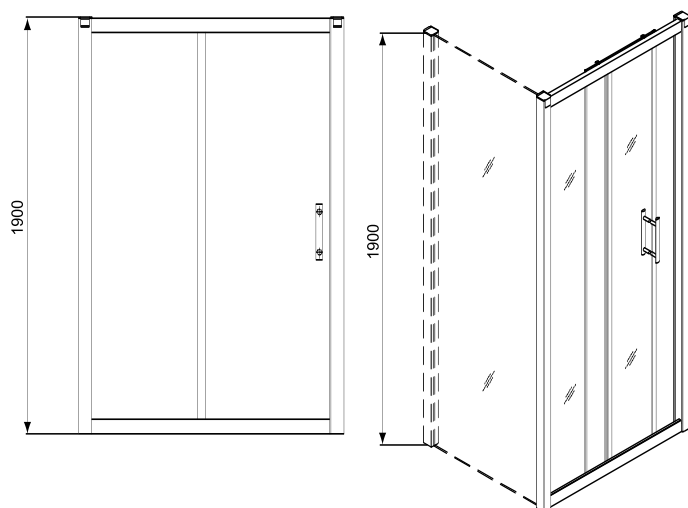

Drzwi rozsuwane GEO 6 120

KABINY
PRYSZNICOWE

KOŁO

Drzwi rozsuwane GEO 6 120 cm

Numer:	GDRS12
Wypełnienie:	szkło hartowane
Profile:	srebrny połysk
Wymiar:	120 x 190 cm
Waga:	44,8 kg

Do kompletowania:
- brodzik PACYFIK **XBP0780**

KABINY PRYSZNICOWE