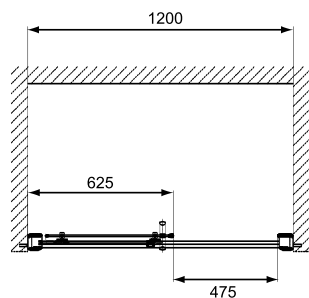

Drzwi rozsuwane GEO 6 120

KABINY
PRYSZNICOWE

KOŁO

Drzwi rozsuwane GEO 6 120 cm

Numer:	GDRS12
Wypełnienie:	szkło hartowane
Profile:	srebrny połysk
Wymiar:	120 x 190 cm
Waga:	44,8 kg

Do kompletowania:
- brodzik PACYFIK **XBP0780**