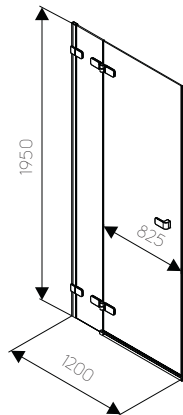

Drzwi NEXT do wnęki 120 cm lewostronne

KOŁO

NEXT

Drzwi do wnęki 120 cm

Numer:	HDRF12222003L
Wypełnienie:	szkło hartowane
Kolor okuć/profilu:	chrom/ srebrny połysk
Zakres regulacji:	1182 - 1200 mm
Szerokość wejścia:	825 mm
Wysokość:	1950 mm