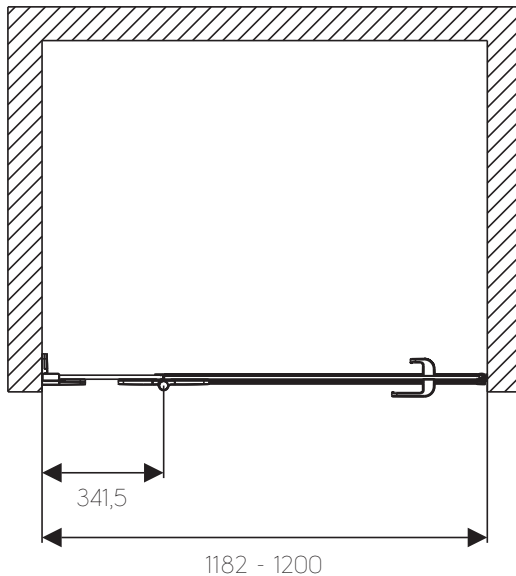

Drzwi NEXT do wnęki 120 cm lewostronne

KOŁO

NEXT

Drzwi do wnęki 120 cm

Numer:	HDRF12222003L
Wypełnienie:	szkło hartowane
Kolor okuć/profilu:	chrom/ srebrny połysk
Zakres regulacji:	1182 - 1200 mm
Szerokość wejścia:	825 mm
Wysokość:	1950 mm