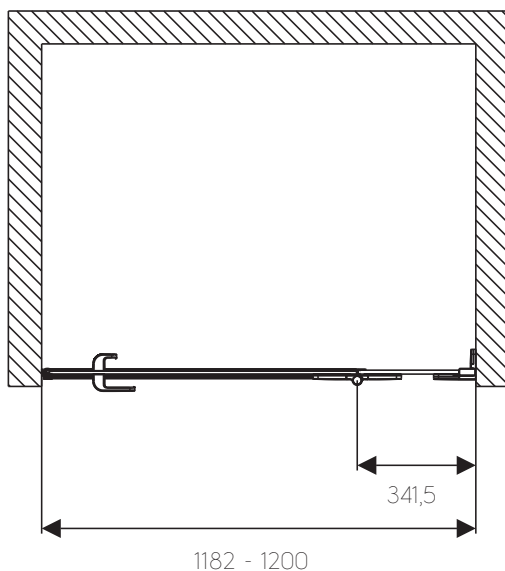

Drzwi NEXT do wnęki 120 cm prawostronne

KOŁO

NEXT

Drzwi do wnęki 120 cm

Numer:	HDRF12222003R
Wypełnienie:	szkło hartowane
Kolor okuć/profil:	chrom/ srebrny połysk
Zakres regulacji:	1182 - 1200 mm
Szerokość wejścia:	825 mm
Wysokość:	1950 mm