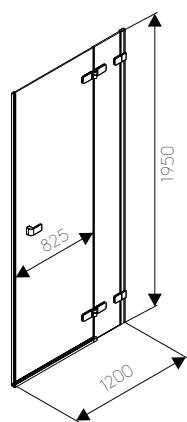

Drzwi NEXT do wnęki 120 cm prawostronne

KOŁO

NEXT

Drzwi do wnęki 120 cm

Numer:	HDRF12222003R
Wypełnienie:	szkło hartowane
Kolor okuć/profil:	chrom/ srebrny połysk
Zakres regulacji:	1182 - 1200 mm
Szerokość wejścia:	825 mm
Wysokość:	1950 mm