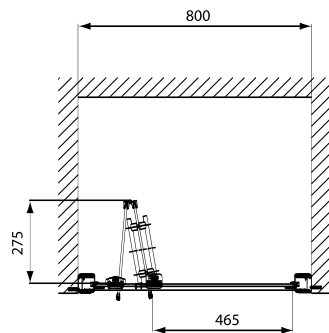

Drzwi bifold GEO 6 80

KOŁO

KABINY
PRYSZNICOWE

Drzwi wewnętrzne bifold GEO 6 90 cm

Numer: **GDRB80**
 Wypełnienie: szkło hartowane
 Profile: srebrny połysk
 Wymiar: 80 x 190 cm
 Waga: 31 kg

Do kompletowania: