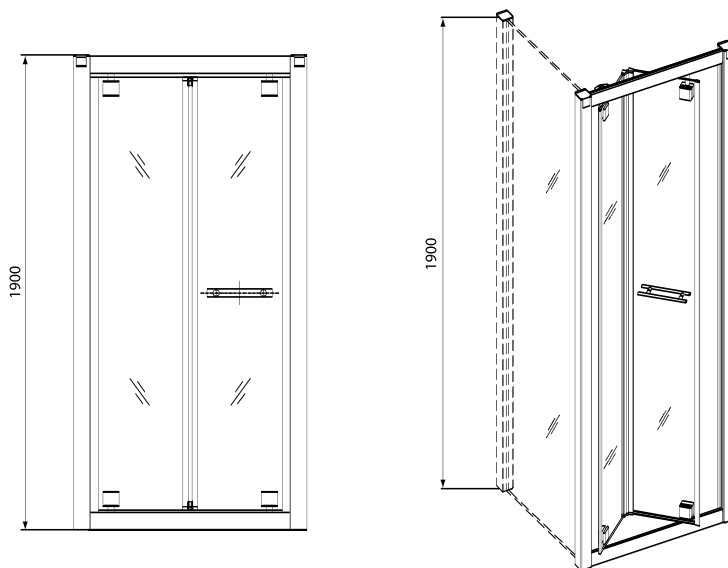

Drzwi bifold GEO 6 80

KOŁO

KABINY
PRYSZNICOWE

Drzwi wewnętrzne bifold GEO 6 90 cm

Numer: **GDRB80**
 Wypełnienie: szkło hartowane
 Profile: srebrny połysk
 Wymiar: 80 x 190 cm
 Waga: 31 kg

Do kompletowania:

- brodzik PACYFIK **XBK0780**
- brodzik PACYFIK **XBK0780**
- brodzik PACYFIK **XBK0718**
- brodzik STANDARD PLUS **XBK1480**
- brodzik STANDARD PLUS **XBK1580**
- brodzik GŁĘBOKI **XBK0380**
- brodzik SIMPLO **XBK0680**
- brodzik PANDA **YBK0980**