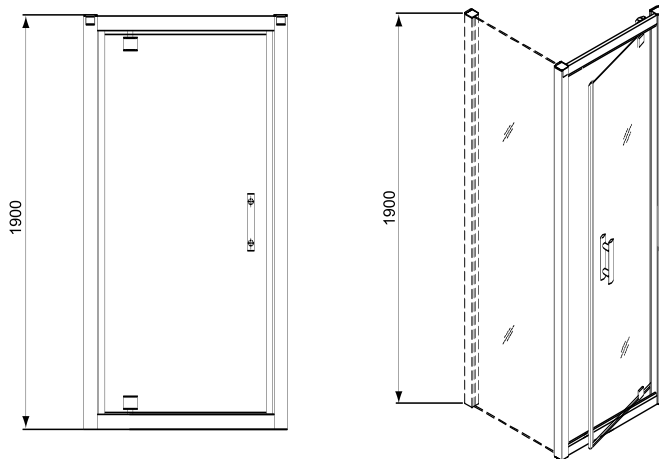

Drzwi pivot GEO 6 80

KOŁO

KABINY
PRYSZNICOWE

Drzwi wewnętrzne pivot GEO 6 80 cm

Numer:	GDRP80
Wypełnienie:	szkło hartowane
Profile:	srebrny połysk
Wymiar:	80 x 190 cm
Waga:	28 kg

Do kompletowania:

- brodzik PACYFIK **XBK0780**
- brodzik PACYFIK **XBP0780**
- brodzik PACYFIK **XBP0718**
- brodzik STANDARD PLUS **XBK1480**
- brodzik STANDARD PLUS **XBK1580**
- brodzik GŁĘBOKI **XBK0380**
- brodzik SIMPLO **XBK0680**
- brodzik PANDA **YBK0980**

KABINY PRYSZNICOWE