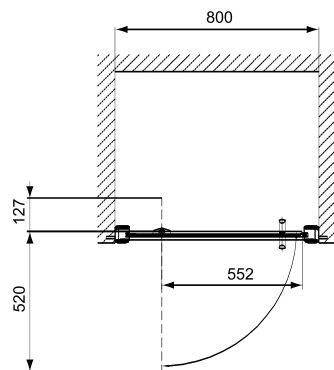

Drzwi pivot GEO 6 80

KOŁO

KABINY
PRYSZNICOWE

Drzwi wewnętrzne pivot GEO 6 80 cm

Numer:	GDRP80
Wypełnienie:	szkło hartowane
Profile:	srebrny połysk
Wymiar:	80 x 190 cm
Waga:	28 kg

Do kompletowania:

- brodzik PACYFIK **XBK0780**
- brodzik PACYFIK **XBP0780**
- brodzik PACYFIK **XBP0718**
- brodzik STANDARD PLUS **XBK1480**
- brodzik STANDARD PLUS **XBK1580**
- brodzik GŁĘBOKI **XBK0380**
- brodzik SIMPLO **XBK0680**
- brodzik PANDA **YBK0980**