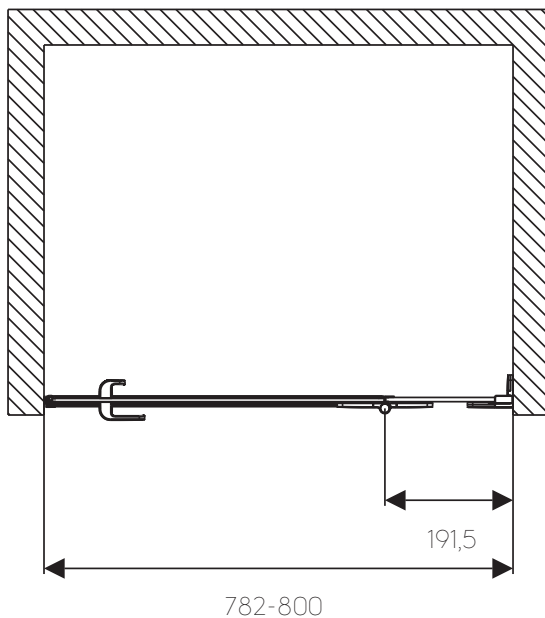

Drzwi NEXT do wnęki 80 cm prawostronne

KOŁO

NEXT

Drzwi do wnęki 80 cm

Numer:	HDRF80222003R
Wypełnienie:	szkło hartowane
Kolor okuć/profilu:	chrom/ srebrny połysk
Zakres regulacji:	782 - 800 mm
Szerokość wejścia:	562 mm
Wysokość:	1950 mm