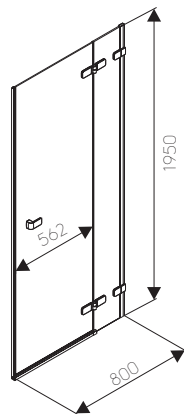

Drzwi NEXT do wnęki 80 cm prawostronne

KOŁO

NEXT

Drzwi do wnęki 80 cm

Numer:	HDRF80222003R
Wypełnienie:	szkło hartowane
Kolor okuć/profilu:	chrom/ srebrny połysk
Zakres regulacji:	782 - 800 mm
Szerokość wejścia:	562 mm
Wysokość:	1950 mm