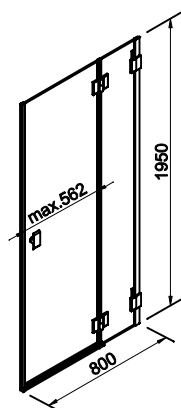

# KOŁO

### Drzwi wewnętrzne skrzydłowe NIVEN 80 prawostronne

Numer:	<b>FDRF80R</b>
Wypełnienie:	szkło hartowane
Profile:	chrom/satyna
Wymiar:	80 x 195 cm
Waga:	35 kg
Zakres regulacji:	782 - 800 mm
Szerokość wejścia:	562 mm