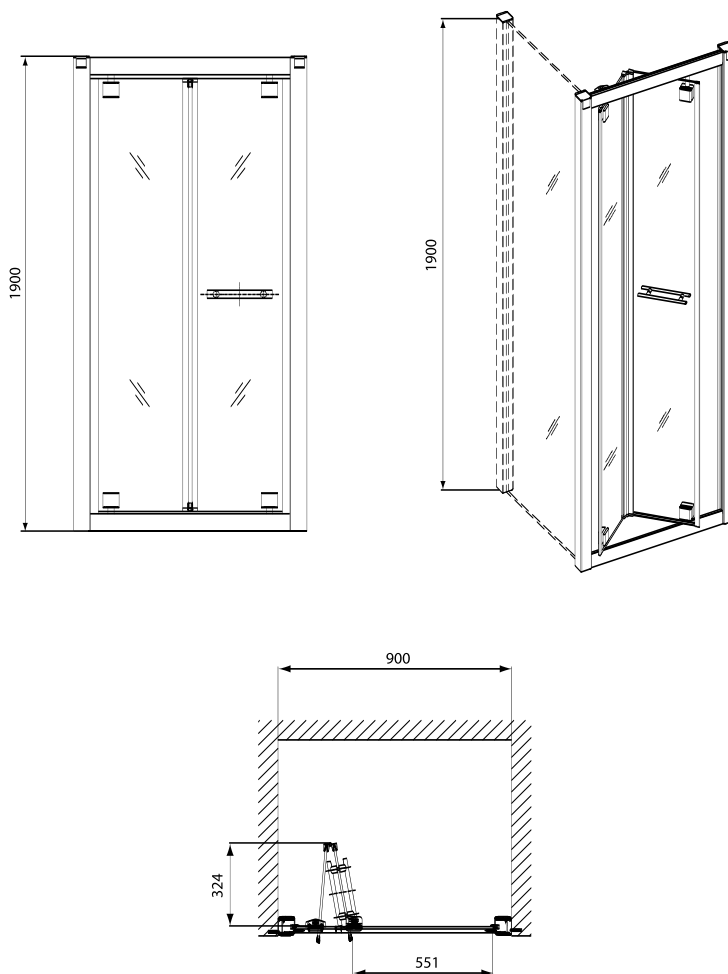

Drzwi bifold GEO 6 90

KOŁO

KABINY
PRYSZNICOWE

Drzwi wewnętrzne bifold GEO 6 90 cm

Numer:	GDRB90
Wypełnienie:	szkło hartowane
Profile:	srebrny połysk
Wymiar:	90 x 190 cm
Waga:	34 kg

Do kompletowania:

- brodzik PACYFIK **XBK0790**
- brodzik PACYFIK **XBK0719**
- brodzik STANDARD PLUS **XBK1490**
- brodzik STANDARD PLUS **XBK1590**
- brodzik GŁĘBOKI **XBK0390**
- brodzik SIMPLO **XBK0690**
- brodzik PANDA **YBK0990**
- brodzik NILO **XBK1190**
- brodzik ABELE **XBK1290**
- brodzik XENO **XBK1390**

KABINY PRYSZNICOWE