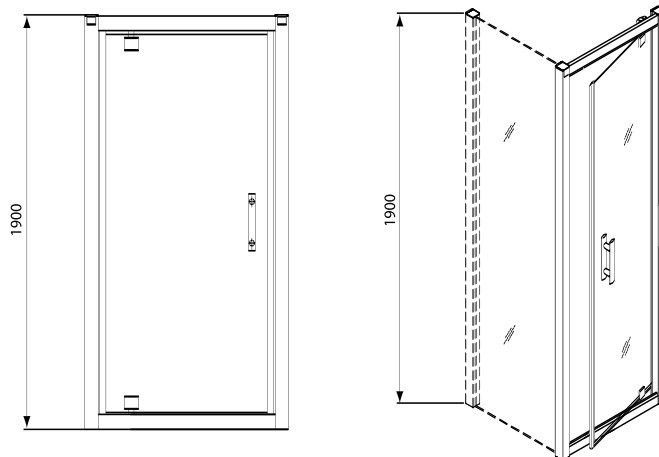

Drzwi pivot GEO 6 90

KOŁO

Drzwi wewnętrzne pivot GEO 6 90 cm

Numer:	GDRP90
Wypełnienie:	szkło hartowane
Profile:	srebrny połysk
Wymiar:	90 x 190 cm
Waga:	31,2 kg

Do kompletowania:

- brodzik PACYFIK **XBK0790**
- brodzik PACYFIK **XBK0719**
- brodzik STANDARD PLUS **XBK1490**
- brodzik STANDARD PLUS **XBK1590**
- brodzik GŁĘBOKI **XBK0390**
- brodzik SIMPLO **XBK0690**
- brodzik PANDA **YBK0990**
- brodzik NILO **XBK1190**
- brodzik ABELE **XBK1290**
- brodzik XENO **XBK1390**