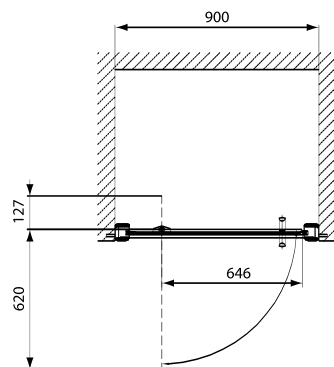

Drzwi pivot GEO 6 90

KOŁO

Drzwi wewnętrzne pivot GEO 6 90 cm

Numer:	GDRP90
Wypełnienie:	szkło hartowane
Profile:	srebrny połysk
Wymiar:	90 x 190 cm
Waga:	31,2 kg

Do kompletowania:

- brodzik PACYFIK **XBK0790**
- brodzik PACYFIK **XBK0719**
- brodzik STANDARD PLUS **XBK1490**
- brodzik STANDARD PLUS **XBK1590**
- brodzik GŁĘBOKI **XBK0390**
- brodzik SIMPLO **XBK0690**
- brodzik PANDA **YBK0990**
- brodzik NILO **XBK1190**
- brodzik ABELE **XBK1290**
- brodzik XENO **XBK1390**