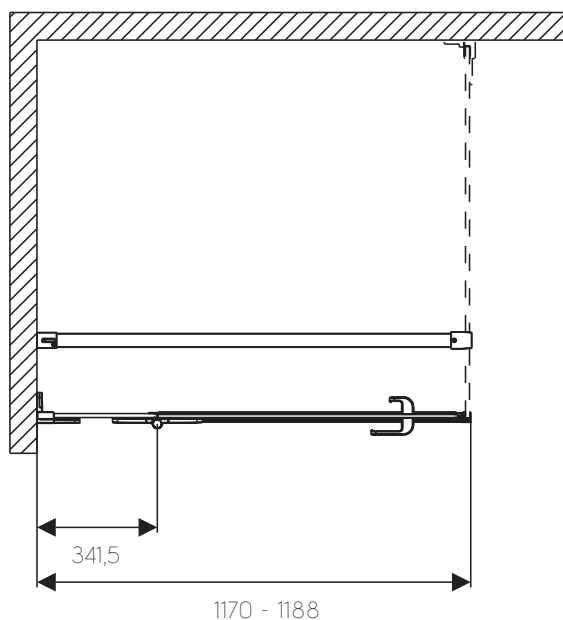

Drzwi NEXT skrzydłowe 120 cm lewostronne

KOŁO

NEXT

Drzwi skrzydłowe 120 cm

Numer:	HDSF12222003L
Wypełnienie:	szkło hartowane
Kolor okuć/profilu:	chrom/ srebrny połysk
Zakres regulacji:	1170 - 1188 mm
Szerokość wejścia:	888 mm
Wysokość:	1950 mm