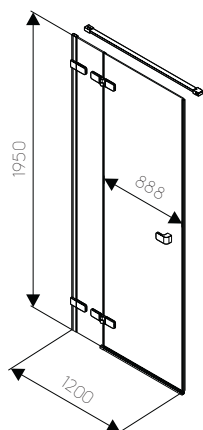

Drzwi NEXT skrzydłowe 120 cm lewostronne

KOŁO

NEXT

Drzwi skrzydłowe 120 cm

Numer:	HDSF12222003L
Wypełnienie:	szkło hartowane
Kolor okuć/profilu:	chrom/ srebrny połysk
Zakres regulacji:	1170 - 1188 mm
Szerokość wejścia:	888 mm
Wysokość:	1950 mm

Drzwi otwierają się na zewnątrz.

Do kompletowania ze ściankami bocznymi NEXT HSKX

Zalecamy kompletowanie z brodzikami:

PACYFIK **XBP0780**