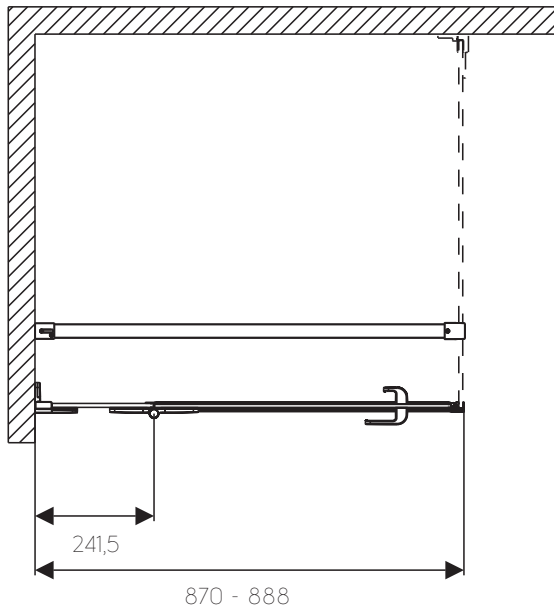

## Drzwi NEXT skrzydłowe 90 cm lewostronne

### Drzwi skrzydłowe 90 cm

Numer:	<b>HDSF90222003L</b>
Wypełnienie:	szkło hartowane
Kolor okuć/profilu:	chrom/ srebrny połysk
Zakres regulacji:	870 - 888 mm
Szerokość wejścia:	588 mm
Wysokość:	1950 mm

Drzwi otwierają się na zewnątrz.