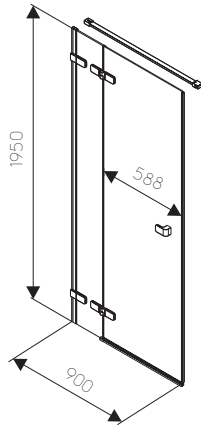

## Drzwi NEXT skrzydłowe 90 cm lewostronne

### Drzwi skrzydłowe 90 cm

Numer:	<b>HDSF90222003L</b>
Wypełnienie:	szkło hartowane
Kolor okuć/profilu:	chrom/ srebrny połysk
Zakres regulacji:	870 - 888 mm
Szerokość wejścia:	588 mm
Wysokość:	1950 mm

Drzwi otwierają się na zewnątrz.