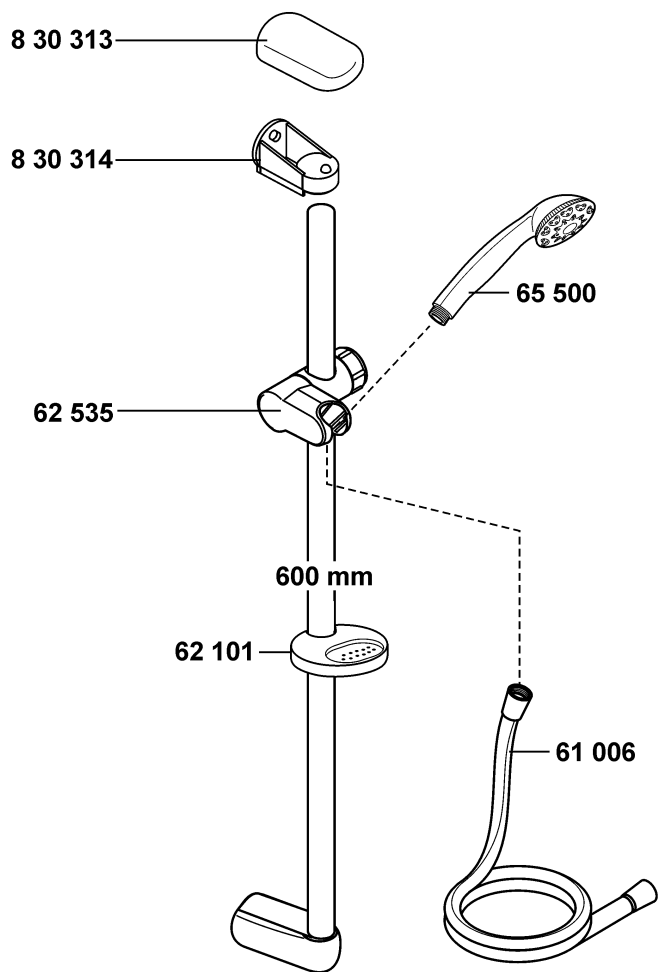

KLUDI FRESHLINE SILVER 100

65531

A_6553100

65531

Brause-Set

61 006 flexibler Schlauch
62 101 Seifenschale
62 535 Gleitschieber
65 500 Handbrause, 1S
830 313 Gehäuse
830 314 Wandhalter

shower set

flexible shower hose
soap dish
Glider
1S, handshower
Body
wall hook

doucheset

flexibele doucheslang
zeepschaal
glijstuk
handdouche, 1S
buis, boven individueel kruisbaar
wandhouder