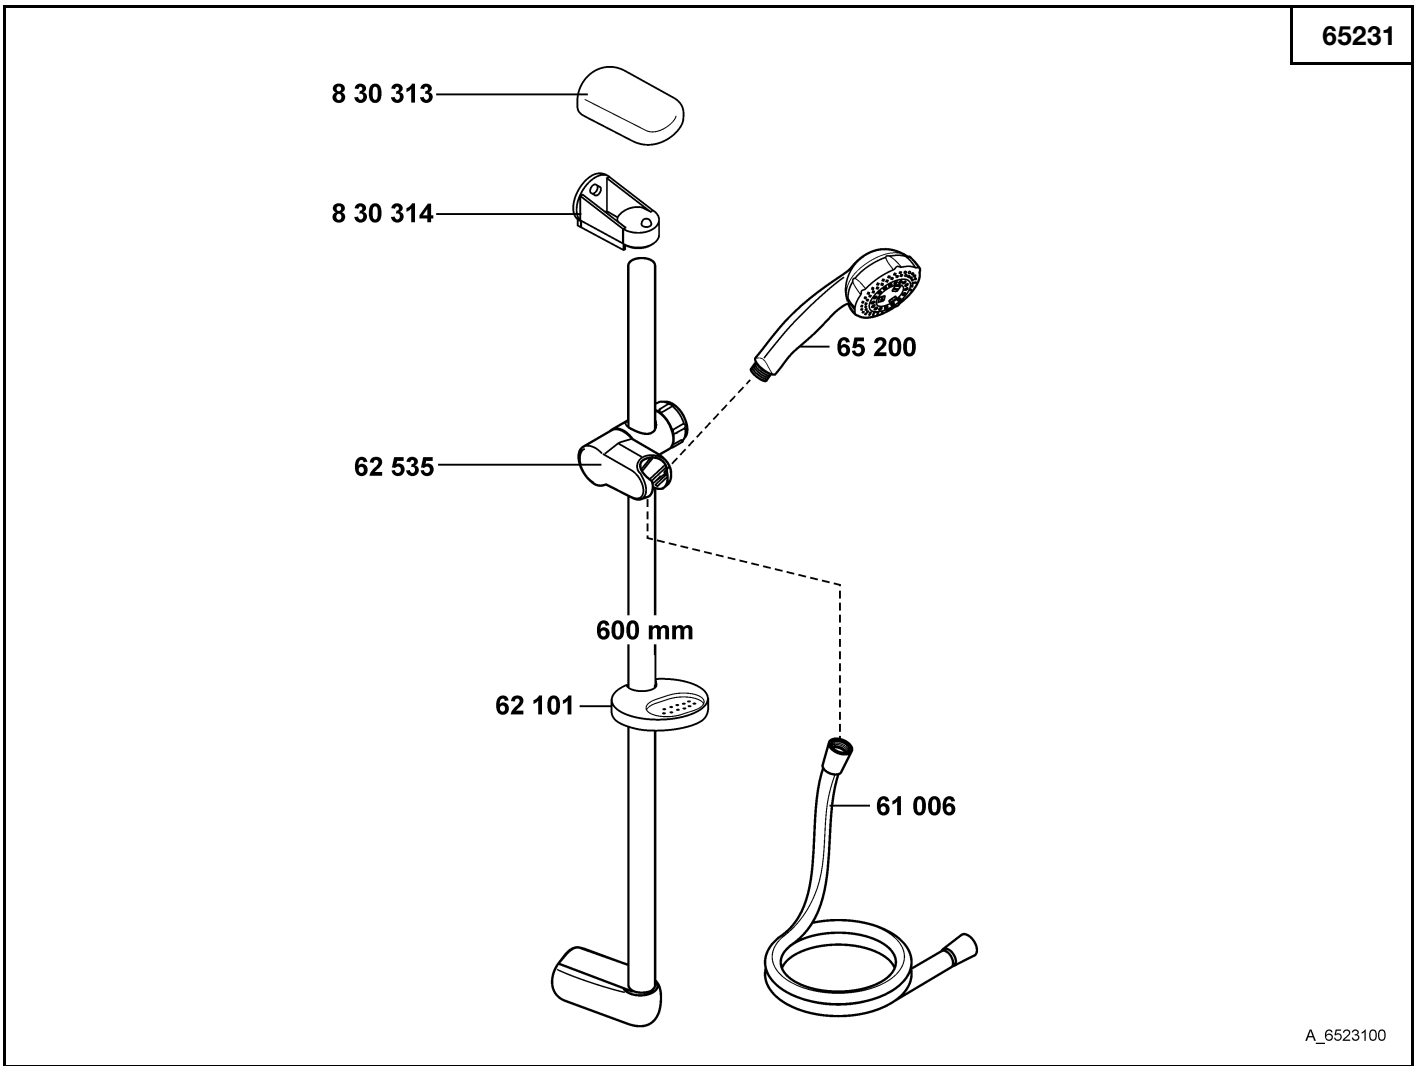

KLUDI FRESHLINE 100

65141

A_6514100

65141

Brause-Set

61 006 flexibler Schlauch
62 101 Seifenschale
62 535 Gleitschieber
65 100 Handbrause, 1S
830 313 Gehäuse
830 314 Wandhalter

shower set

flexible shower hose
soap dish
Glider
1S, handshower
Body
wall hook

doucheset

flexibele doucheslang
zeepschaal
glijstuk
handdouche, 1S
buis, boven individueel kruisbaar
wandhouder

A_6523100

65231	Brause-Set	shower set	doucheset
	61 006 flexibler Schlauch	flexible shower hose	flexibele doucheslang
	62 101 Seifenschale	soap dish	zeepschaal
	62 535 Gleitschieber	Glider	glijstuk
	65 200 Handbrause, 2S	2S, handshower	handdouche, 2S
	830 313 Gehäuse	Body	buis, boven individueel kruisbaar
	830 314 Wandhalter	wall hook	wandhouder