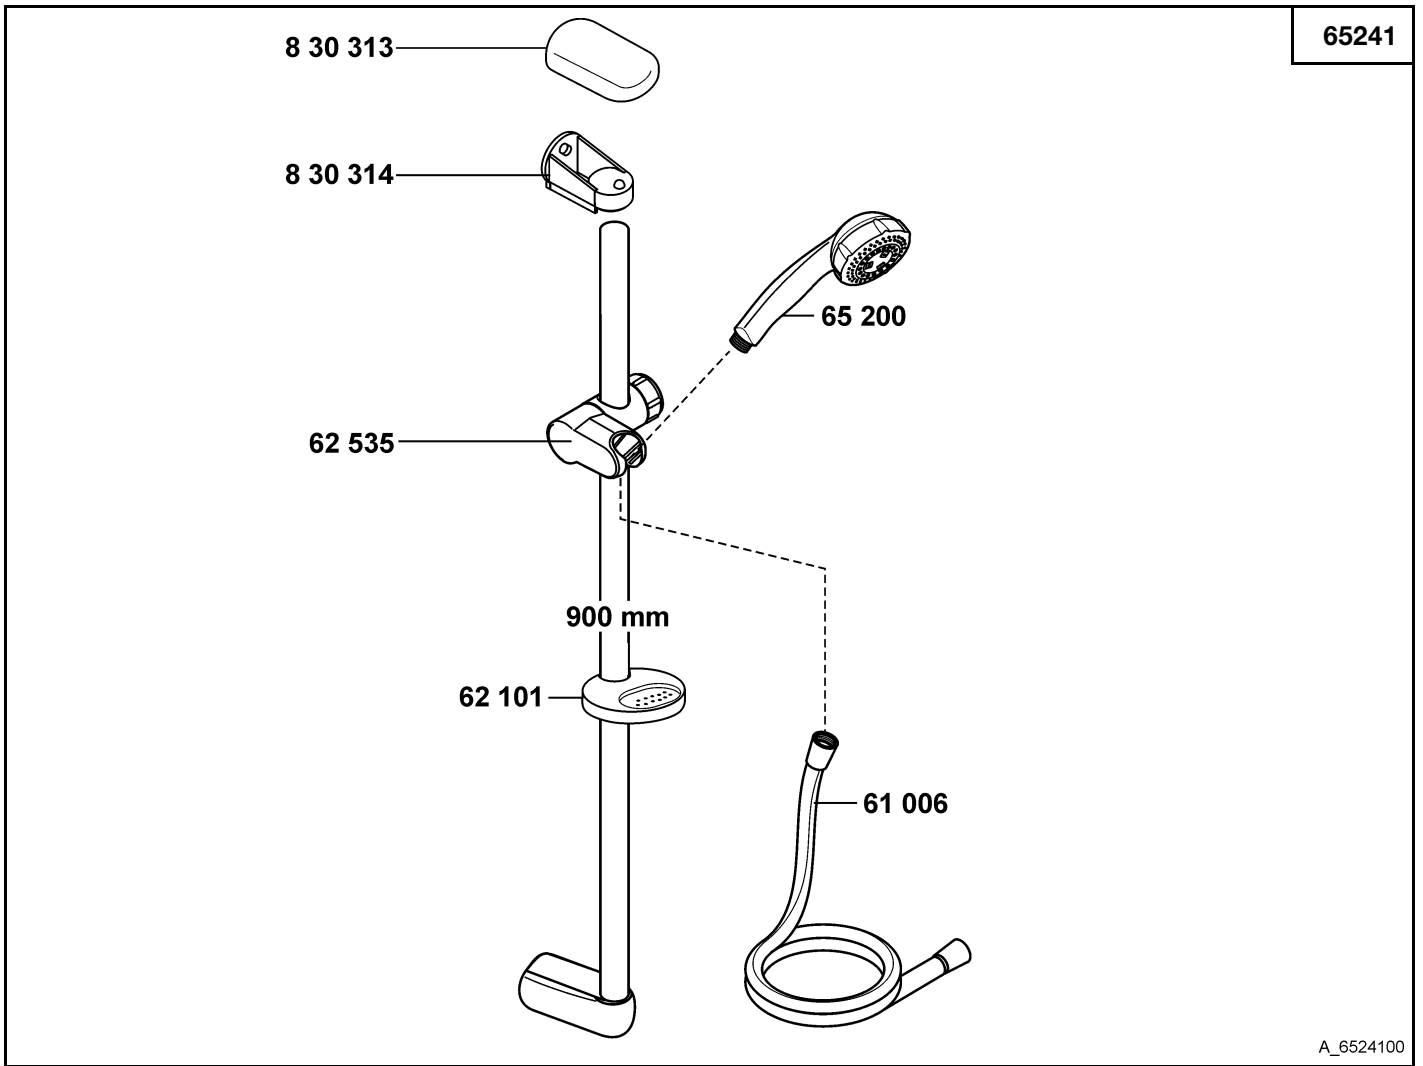

A_6513100

65131	Brause-Set	shower set	doucheset
	61 006 flexibler Schlauch	flexible shower hose	flexibele doucheslang
	62 101 Seifenschale	soap dish	zeepschaal
	62 535 Gleitschieber	Glider	glijstuk
	65 100 Handbrause, 1S	1S, handshower	handdouche, 1S
	830 313 Gehäuse	Body	buis, boven individueel kruisbaar
	830 314 Wandhalter	wall hook	wandhouder

KLUDI FRESHLINE 100

65141

A_6514100

65141

Brause-Set

61 006 flexibler Schlauch
62 101 Seifenschale
62 535 Gleitschieber
65 100 Handbrause, 1S
830 313 Gehäuse
830 314 Wandhalter

shower set

flexible shower hose
soap dish
Glider
1S, handshower
Body
wall hook

doucheset

flexibele doucheslang
zeepschaal
glijstuk
handdouche, 1S
buis, boven individueel kruisbaar
wandhouder

A_6523100

65231	Brause-Set	shower set	doucheset
	61 006 flexibler Schlauch	flexible shower hose	flexibele doucheslang
	62 101 Seifenschale	soap dish	zeepschaal
	62 535 Gleitschieber	Glider	glijstuk
	65 200 Handbrause, 2S	2S, handshower	handdouche, 2S
	830 313 Gehäuse	Body	buis, boven individueel kruisbaar
	830 314 Wandhalter	wall hook	wandhouder