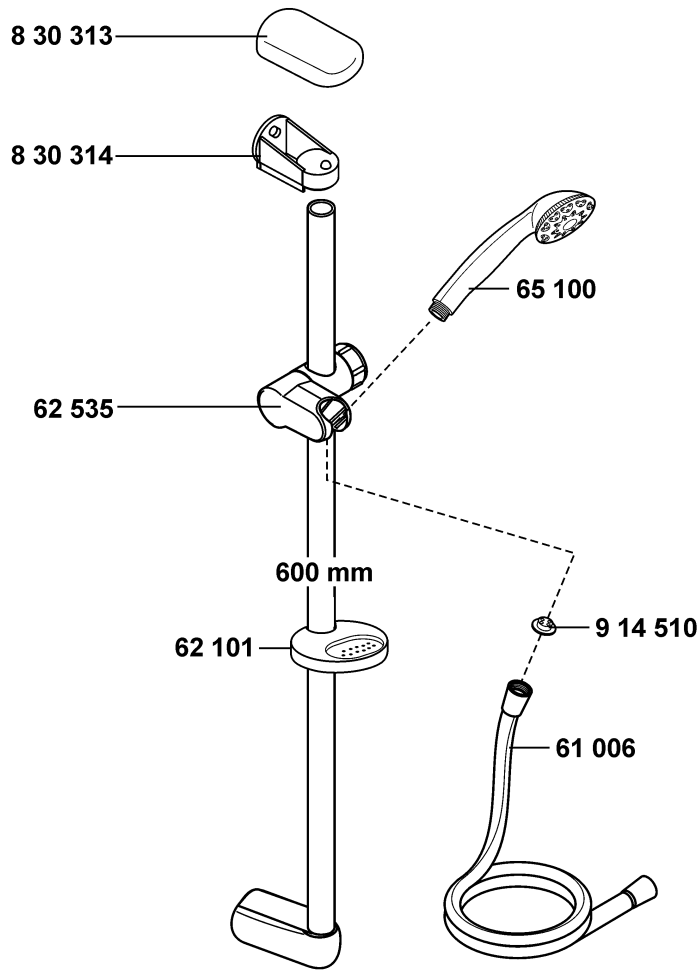

shower set

flexible shower hose
soap dish
Glider
1S, handshower
Body
wall hook

doucheset

flexibele doucheslang
zeepschaal
glijstuk
handdouche, 1S
buis, boven individueel kruisbaar
wandhouder

KLUDI FRESHLINE SILVER 100

65131Z

A_6513100Z

65131Z	Brause-Set	shower set	doucheset
	61 006 flexibler Schlauch	flexible shower hose	flexibele doucheslang
	62 101 Seifenschale	soap dish	zeepschaal
	62 535 Gleitschieber	Glider	glijstuk
	65 100 Handbrause, 1S	1S, handshower	handdouche, 1S
	830 313 Gehäuse	Body	buis, boven individueel kruisbaar
	830 314 Wandhalter	wall hook	wandhouder
	914 510 Durchflussbegrenzer 9 l/min	flow restrictor 9 l/min	doorstroombegrenzer 9 l/min