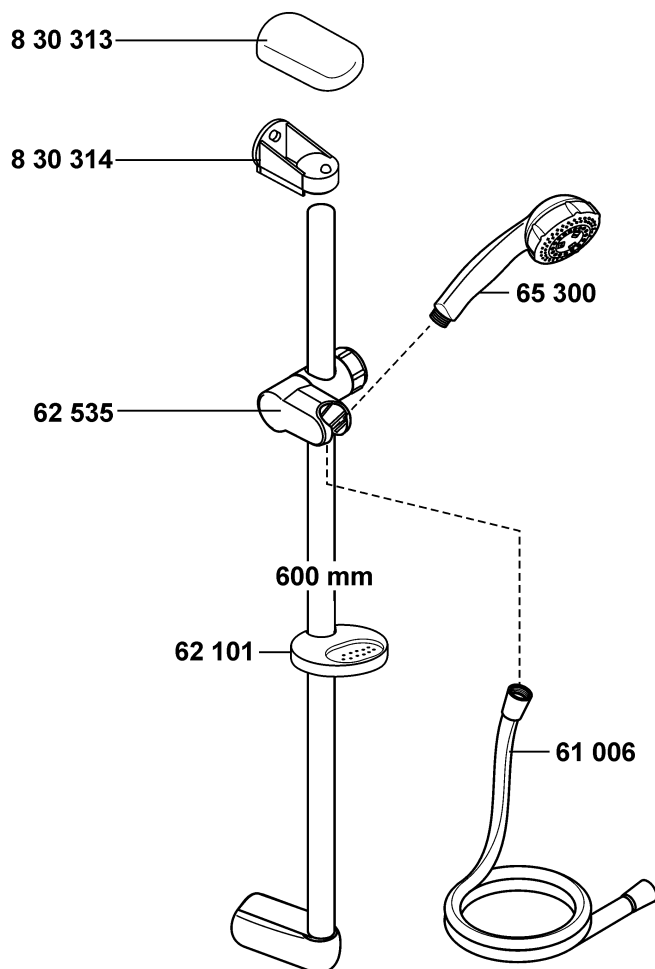

KLUDI FRESHLINE 300

65331

A_6533100

65331	Brause-Set	shower set	doucheset
	61 006 flexibler Schlauch	flexible shower hose	flexibele doucheslang
	62 101 Seifenschale	soap dish	zeepschaal
	62 535 Gleitschieber	Glider	glijstuk
	65 300 Handbrause, 2S	2S, handshower	handdouche, 2S
	830 313 Gehäuse	Body	buis, boven individueel kruisbaar
	830 314 Wandhalter	wall hook	wandhouder