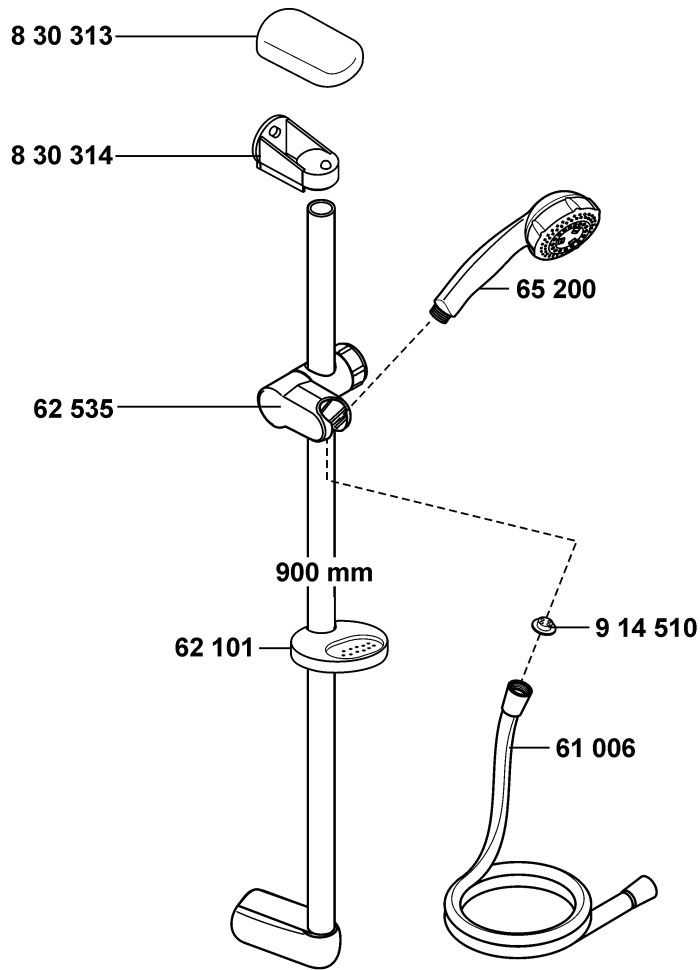

65131Z

A_6513100Z

65131Z	Brause-Set	shower set	doucheset
	61 006 flexibler Schlauch	flexible shower hose	flexibele doucheslang
	62 101 Seifenschale	soap dish	zeepschaal
	62 535 Gleitschieber	Glider	glijstuk
	65 100 Handbrause, 1S	1S, handshower	handdouche, 1S
	830 313 Gehäuse	Body	buis, boven individueel kruisbaar
	830 314 Wandhalter	wall hook	wandhouder
	914 510 Durchflussbegrenzer 9 l/min	flow restrictor 9 l/min	doorstroombegrenzer 9 l/min

KLUDI FRESHLINE SILVER 100

65231Z

A_6523100Z

65231Z	Brause-Set	shower set	doucheset
	61 006 flexibler Schlauch	flexible shower hose	flexibele doucheslang
	62 101 Seifenschale	soap dish	zeepschaal
	62 535 Gleitschieber	Glider	glijstuk
	65 200 Handbrause, 2S	2S, handshower	handdouche, 2S
	830 313 Gehäuse	Body	buis, boven individueel kruisbaar
	830 314 Wandhalter	wall hook	wandhouder
	914 510 Durchflussbegrenzer 9 l/min	flow restrictor 9 l/min	doorstroombegrenzer 9 l/min

KLUDI FRESHLINE 200

65241Z

A_6524100Z

65241Z	Brause-Set	shower set	doucheset
	61 006 flexibler Schlauch	flexible shower hose	flexibele doucheslang
	62 101 Seifenschale	soap dish	zeepschaal
	62 535 Gleitschieber	Glider	glijstuk
	65 200 Handbrause, 2S	2S, handshower	handdouche, 2S
	830 313 Gehäuse	Body	buis, boven individueel kruisbaar
	830 314 Wandhalter	wall hook	wandhouder
	914 510 Durchflussbegrenzer 9 l/min	flow restrictor 9 l/min	doorstroombegrenzer 9 l/min