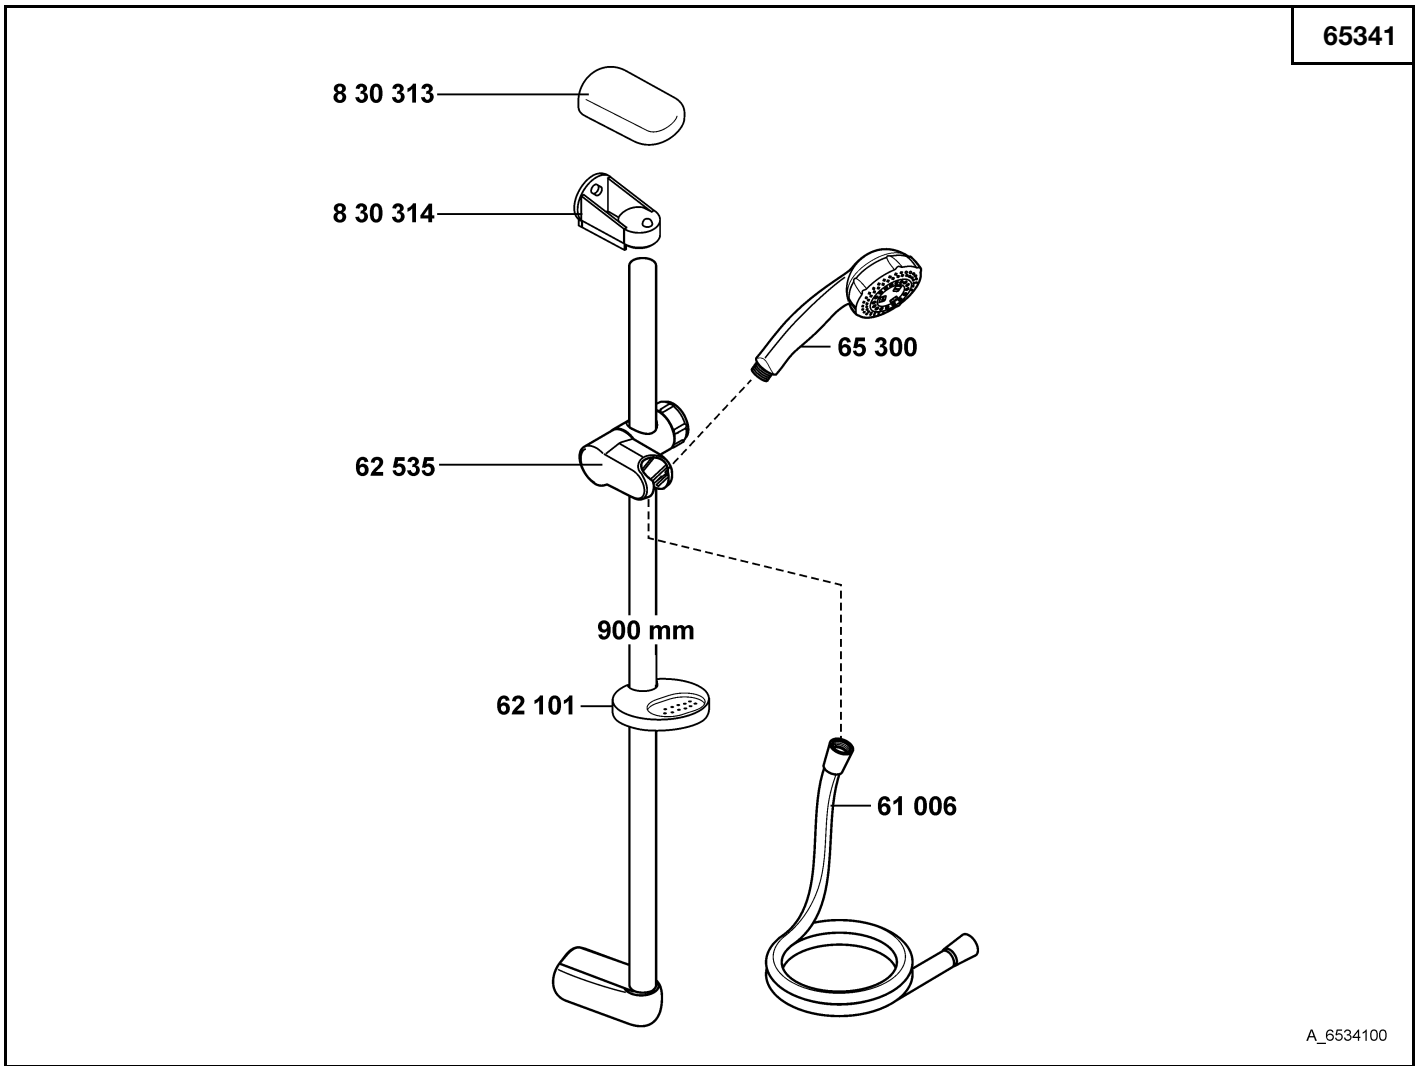

A_6534100

65341	Brause-Set	shower set	doucheset
	61 006 flexibler Schlauch	flexible shower hose	flexibele doucheslang
	62 101 Seifenschale	soap dish	zeepschaal
	62 535 Gleitschieber	Glider	glijstuk
	65 300 Handbrause, 2S	2S, handshower	handdouche, 2S
	830 313 Gehäuse	Body	buis, boven individueel kruisbaar
	830 314 Wandhalter	wall hook	wandhouder