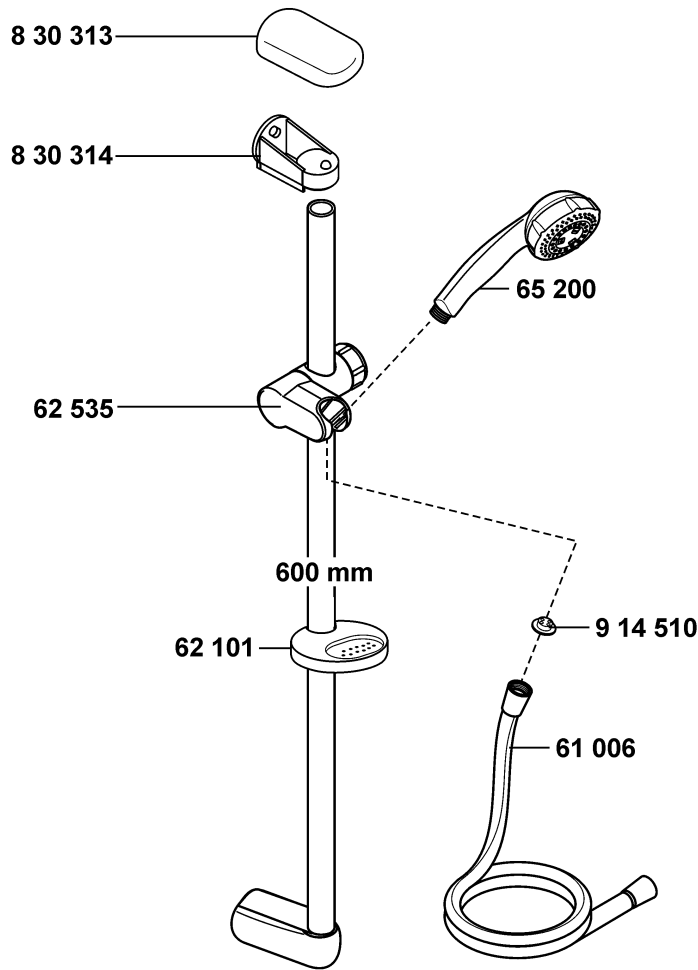

KLUDI FRESHLINE SILVER 100

65231Z

A_6523100Z

65231Z	Brause-Set	shower set	doucheset
	61 006 flexibler Schlauch	flexible shower hose	flexibele doucheslang
	62 101 Seifenschale	soap dish	zeepschaal
	62 535 Gleitschieber	Glider	glijstuk
	65 200 Handbrause, 2S	2S, handshower	handdouche, 2S
	830 313 Gehäuse	Body	buis, boven individueel kruisbaar
	830 314 Wandhalter	wall hook	wandhouder
	914 510 Durchflussbegrenzer 9 l/min	flow restrictor 9 l/min	doorstroombegrenzer 9 l/min