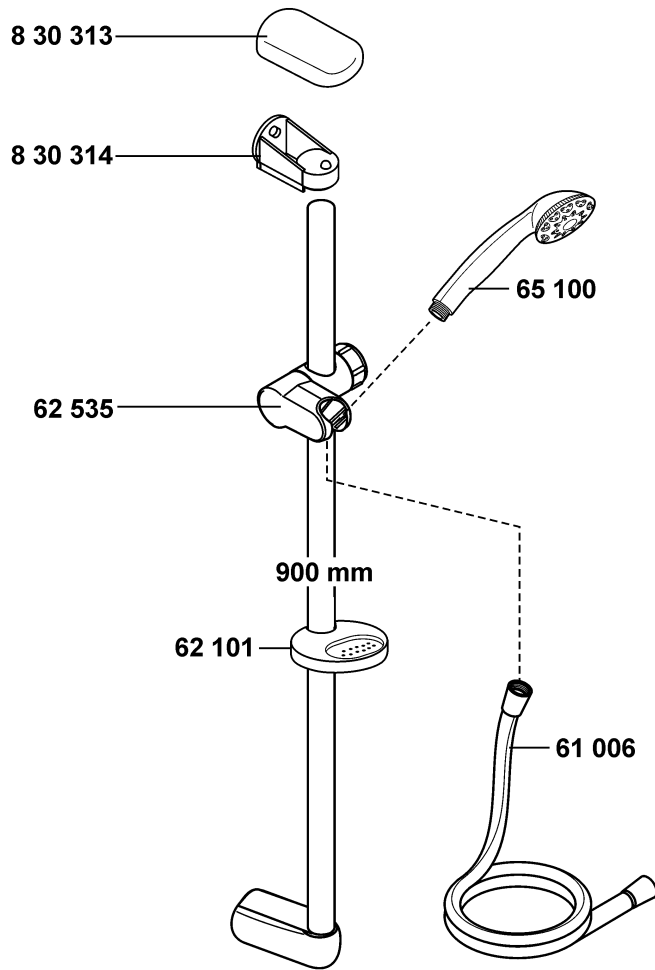

A_6513100

65131	Brause-Set	shower set	doucheset
	61 006 flexibler Schlauch	flexible shower hose	flexibele doucheslang
	62 101 Seifenschale	soap dish	zeepschaal
	62 535 Gleitschieber	Glider	glijstuk
	65 100 Handbrause, 1S	1S, handshower	handdouche, 1S
	830 313 Gehäuse	Body	buis, boven individueel kruisbaar
	830 314 Wandhalter	wall hook	wandhouder

KLUDI FRESHLINE 100

65141

A_6514100

65141

Brause-Set

61 006 flexibler Schlauch
62 101 Seifenschale
62 535 Gleitschieber
65 100 Handbrause, 1S
830 313 Gehäuse
830 314 Wandhalter

shower set

flexible shower hose
soap dish
Glider
1S, handshower
Body
wall hook