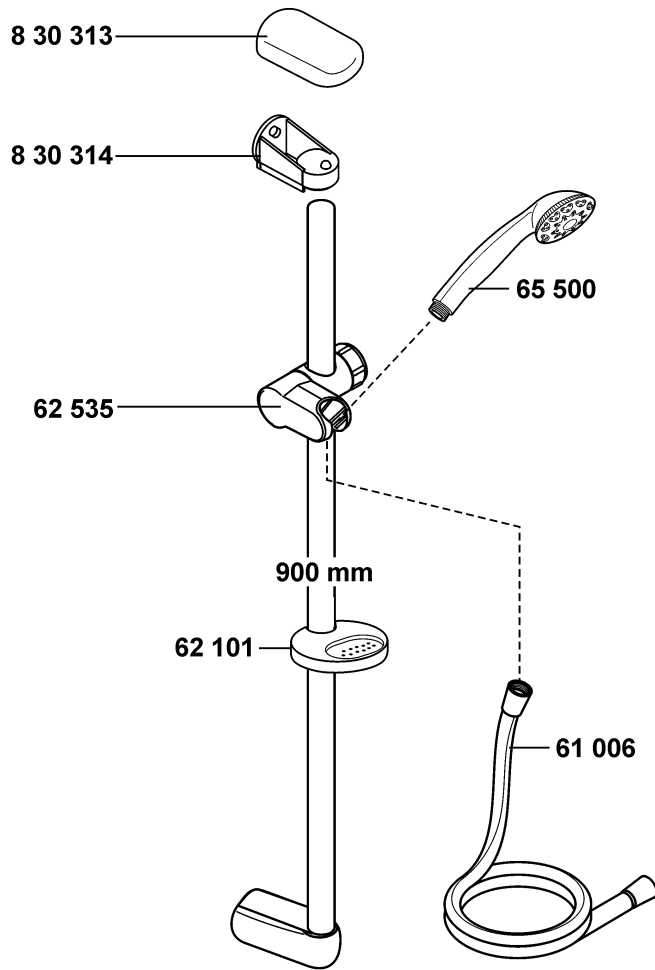

KLUDI FRESHLINE SILVER 100

65541

A_6554100

65541

Brause-Set

61 006 flexibler Schlauch
62 101 Seifenschale
62 535 Gleitschieber
65 500 Handbrause, 1S
830 313 Gehäuse
830 314 Wandhalter

shower set

flexible shower hose
soap dish
Glider
1S, handshower
Body
wall hook

doucheset

flexibele doucheslang
zeepschaal
glijstuk
handdouche, 1S
buis, boven individueel kruisbaar
wandhouder