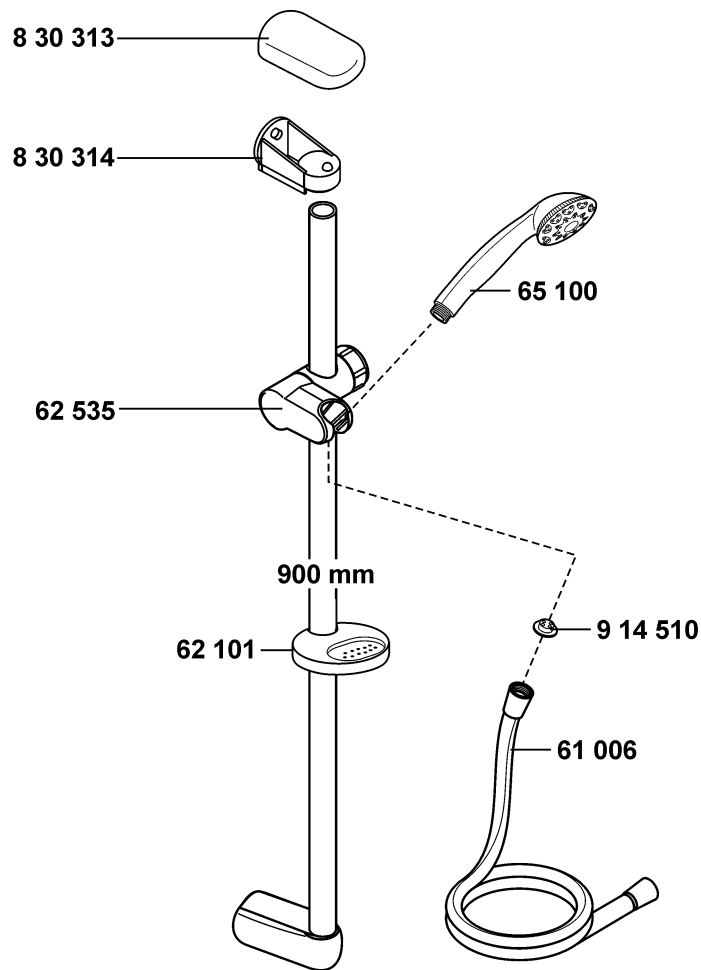

65131Z

A_6513100Z

65131Z	Brause-Set	shower set	doucheset
	61 006 flexibler Schlauch	flexible shower hose	flexibele doucheslang
	62 101 Seifenschale	soap dish	zeepschaal
	62 535 Gleitschieber	Glider	glijstuk
	65 100 Handbrause, 1S	1S, handshower	handdouche, 1S
	830 313 Gehäuse	Body	buis, boven individueel kruisbaar
	830 314 Wandhalter	wall hook	wandhouder
	914 510 Durchflussbegrenzer 9 l/min	flow restrictor 9 l/min	doorstroombegrenzer 9 l/min

KLUDI FRESHLINE SILVER 100

65231Z

A_6523100Z

65231Z	Brause-Set	shower set	doucheset
	61 006 flexibler Schlauch	flexible shower hose	flexibele doucheslang
	62 101 Seifenschale	soap dish	zeepschaal
	62 535 Gleitschieber	Glider	glijstuk
	65 200 Handbrause, 2S	2S, handshower	handdouche, 2S
	830 313 Gehäuse	Body	buis, boven individueel kruisbaar
	830 314 Wandhalter	wall hook	wandhouder
	914 510 Durchflussbegrenzer 9 l/min	flow restrictor 9 l/min	doorstroombegrenzer 9 l/min

KLUDI FRESHLINE 200

65241Z

A_6524100Z

65241Z	Brause-Set	shower set	doucheset
	61 006 flexibler Schlauch	flexible shower hose	flexibele doucheslang
	62 101 Seifenschale	soap dish	zeepschaal
	62 535 Gleitschieber	Glider	glijstuk
	65 200 Handbrause, 2S	2S, handshower	handdouche, 2S
	830 313 Gehäuse	Body	buis, boven individueel kruisbaar
	830 314 Wandhalter	wall hook	wandhouder
	914 510 Durchflussbegrenzer 9 l/min	flow restrictor 9 l/min	doorstroombegrenzer 9 l/min