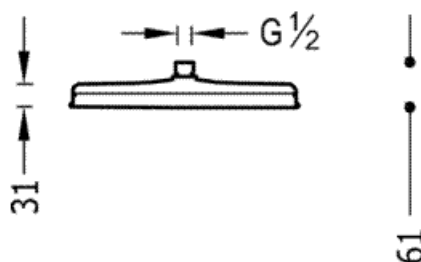

Głowica natryskowa CLASIC/RETRO; Antical śr. 310 mm.: w kolorze stary mosiądz

Natryski z oświetleniem

CRO 29933703

LVI 29933703LV