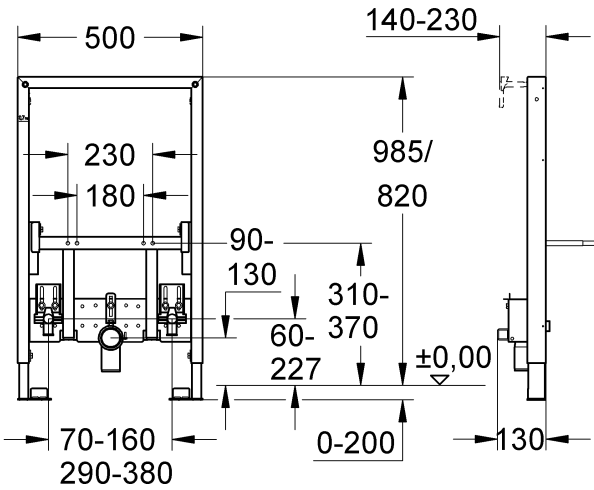

38 543  
38 545

38 553

Design & Quality Engineering GROHE Germany

94.492.331/ÄM 218692/10.10

**i**

	X	Y
38 543	700	65
38 545	800	130
38 553	1000	75

**1**

	X	Z
38 543	700	820
38 545	800	985
38 553	1000	1130

**2**

3

4

5

6

7

8

**i**