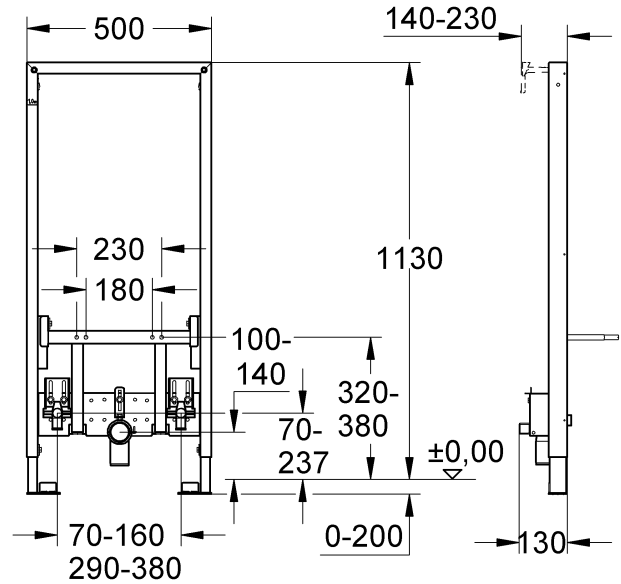

38 543  
38 545

38 553

Design & Quality Engineering GROHE Germany

94.492.331/ÄM 218692/10.10

**i**

	X	Y
38 543	700	65
38 545	800	130
38 553	1000	75

**1**

	X	Z
38 543	700	820
38 545	800	985
38 553	1000	1130

**2**

3

4

5

6

7

8

**i**