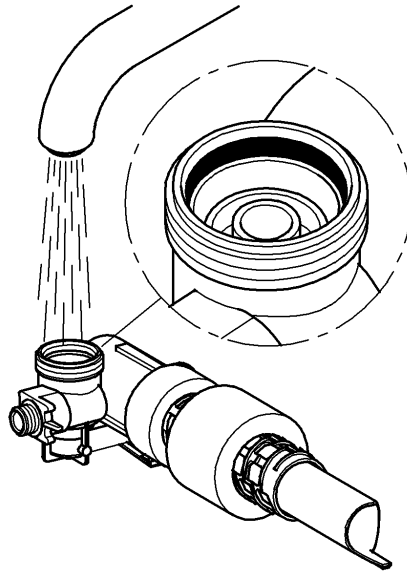

Design & Quality Engineering GROHE Germany

99.556.031/ÄM 220499/12.10

		X	Y	Z
große Spülmenge: 6 L kleine Spülmenge: 3,5 L (Werkseinstellung)	full flush: 6ltr. reduced flush: 3,5 ltr. (factory set)	88 mm	29 mm	9,5 mm
große Spülmenge: 4,5 L kleine Spülmenge: 3 L	full flush: 4,5 ltr. reduced flush: 3 ltr.	98 mm	26 mm	> 18 mm
große Spülmenge: > 6 L kleine Spülmenge: 4 L	full flush: > 6 ltr. reduced flush: 4 ltr.	88 mm	41 mm	geschlossen closed