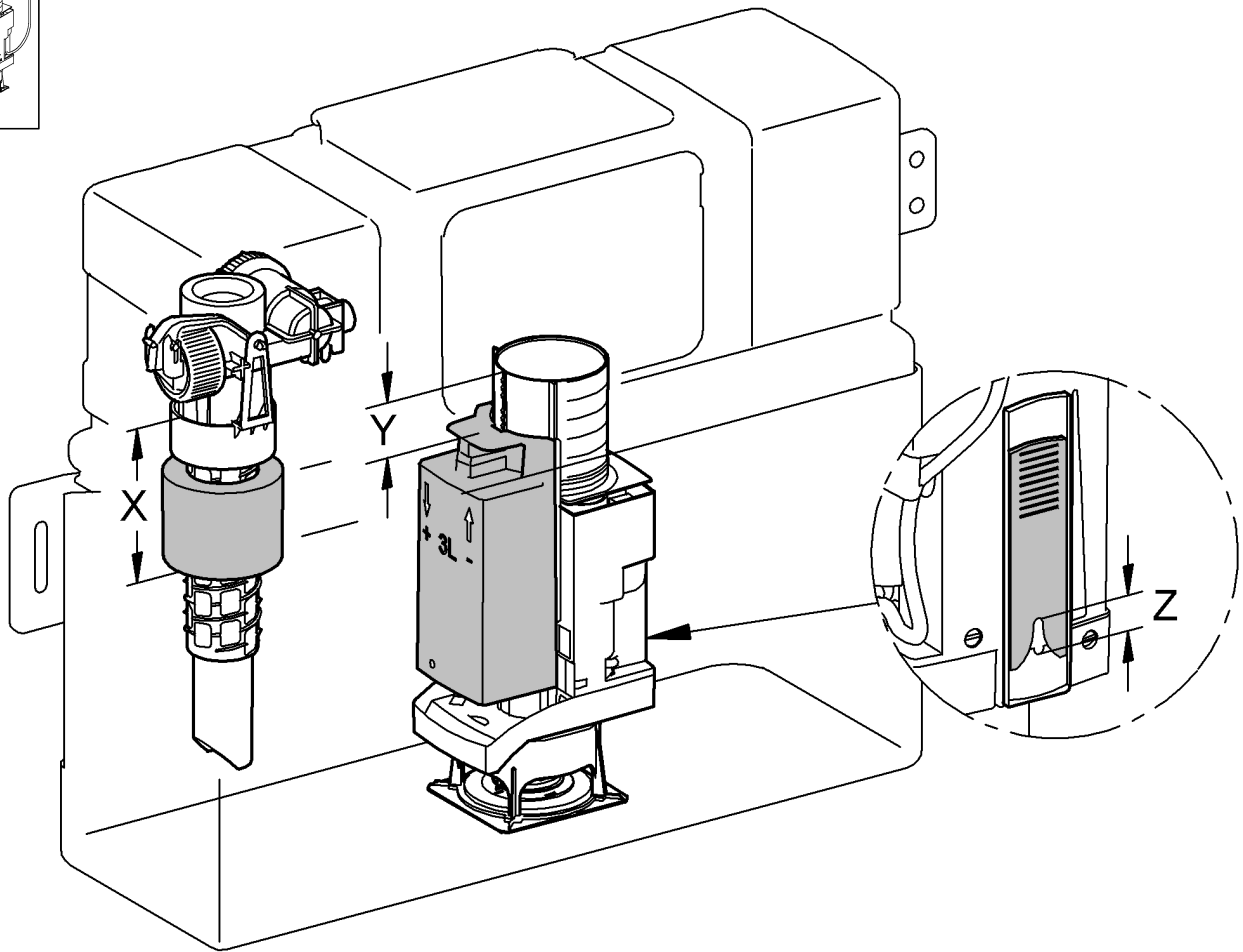

Design & Quality Engineering GROHE Germany

99.556.031/ÄM 220499/12.10

		X	Y	Z
große Spülmenge: 6 L kleine Spülmenge: 3,5 L (Werkseinstellung)	full flush: 6ltr. reduced flush: 3,5 ltr. (factory set)	88 mm	29 mm	9,5 mm
große Spülmenge: 4,5 L kleine Spülmenge: 3 L	full flush: 4,5 ltr. reduced flush: 3 ltr.	98 mm	26 mm	> 18 mm
große Spülmenge: > 6 L kleine Spülmenge: 4 L	full flush: > 6 ltr. reduced flush: 4 ltr.	88 mm	41 mm	geschlossen closed