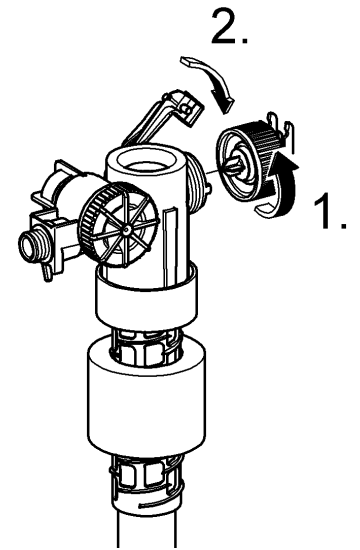

Design & Quality Engineering GROHE Germany

99.556.031/ÄM 220499/12.10

		X	Y	Z
große Spülmenge: 6 L kleine Spülmenge: 3,5 L (Werkseinstellung)	full flush: 6ltr. reduced flush: 3,5 ltr. (factory set)	88 mm	29 mm	9,5 mm
große Spülmenge: 4,5 L kleine Spülmenge: 3 L	full flush: 4,5 ltr. reduced flush: 3 ltr.	98 mm	26 mm	> 18 mm
große Spülmenge: > 6 L kleine Spülmenge: 4 L	full flush: > 6 ltr. reduced flush: 4 ltr.	88 mm	41 mm	geschlossen closed