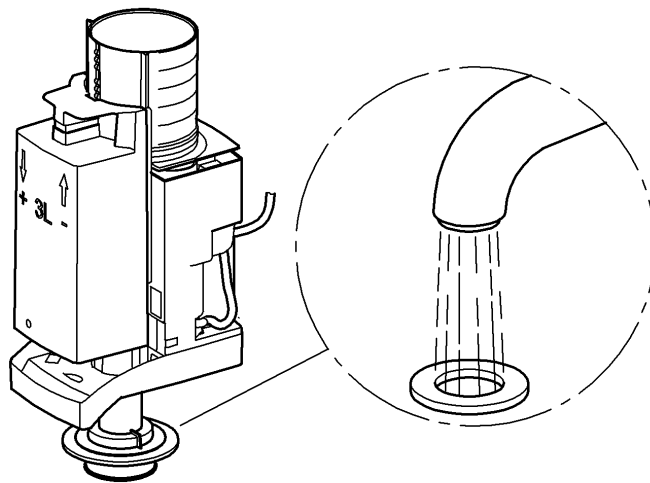

Design & Quality Engineering GROHE Germany

99.556.031/ÄM 220499/12.10

		X	Y	Z
große Spülmenge: 6 L kleine Spülmenge: 3,5 L (Werkseinstellung)	full flush: 6ltr. reduced flush: 3,5 ltr. (factory set)	88 mm	29 mm	9,5 mm
große Spülmenge: 4,5 L kleine Spülmenge: 3 L	full flush: 4,5 ltr. reduced flush: 3 ltr.	98 mm	26 mm	> 18 mm
große Spülmenge: > 6 L kleine Spülmenge: 4 L	full flush: > 6 ltr. reduced flush: 4 ltr.	88 mm	41 mm	geschlossen closed