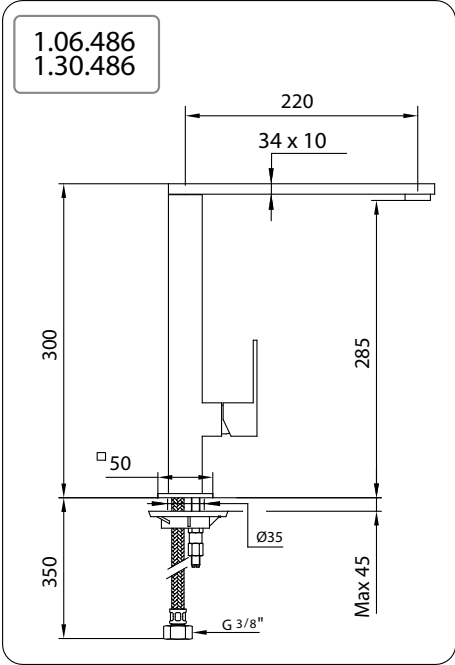

TRES

CUADRO-TRES
MAX-TRES

1.06.486 • 1.06.487 • 1.30.486 • 1.30.487

Ref. 1706486010B
ed. 04-2011

<p>Min. 1 Bar</p>	<p>1 - 5 Bar</p>	<p><1</p>
<p>Max. 5 Bar</p>		<p>>5</p>
<p>Max. 80° C</p>	<p>65° C 50° C</p>	
	<p>Ok</p>	