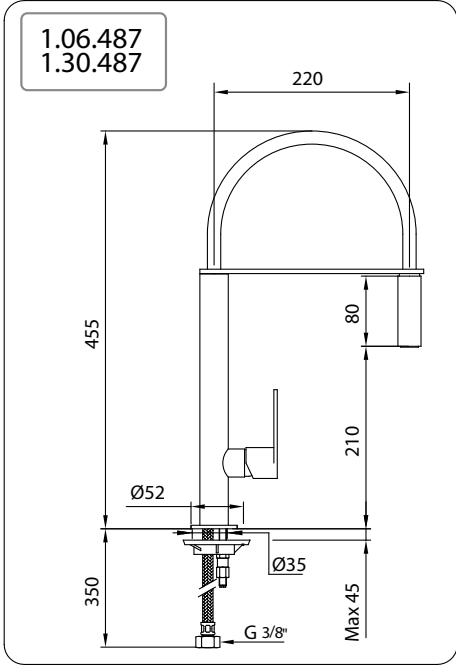

TRES

CUADRO-TRES
MAX-TRES

1.06.486 • 1.06.487 • 1.30.486 • 1.30.487

Ref. 1706486010B
ed. 04-2011

<p>Min. 1 Bar</p>	<p>1 - 5 Bar</p>	<p><1</p>
<p>Max. 5 Bar</p>		<p>>5</p>
<p>Max. 80° C</p>	<p>65° C 50° C</p>	
	<p>Ok</p>	