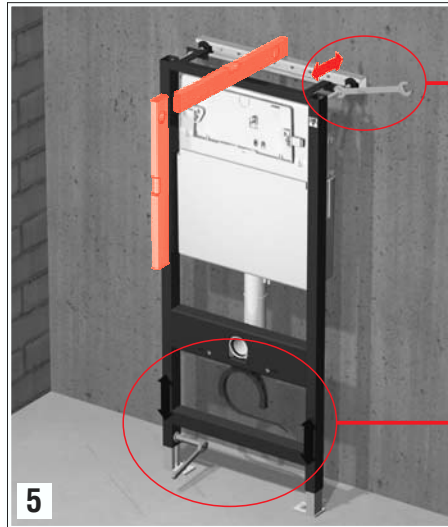

## DUPLO WC 8-90040000

Instalación sobre pared de obra  
Element for installation on brick wall  
A fixer seulement contre un mur

## DUPLO WC 8-90040000

Instalación sobre tabique prefabricado ligero  
Element only for installation in a modular partition  
A fixer dans une ossature métallique