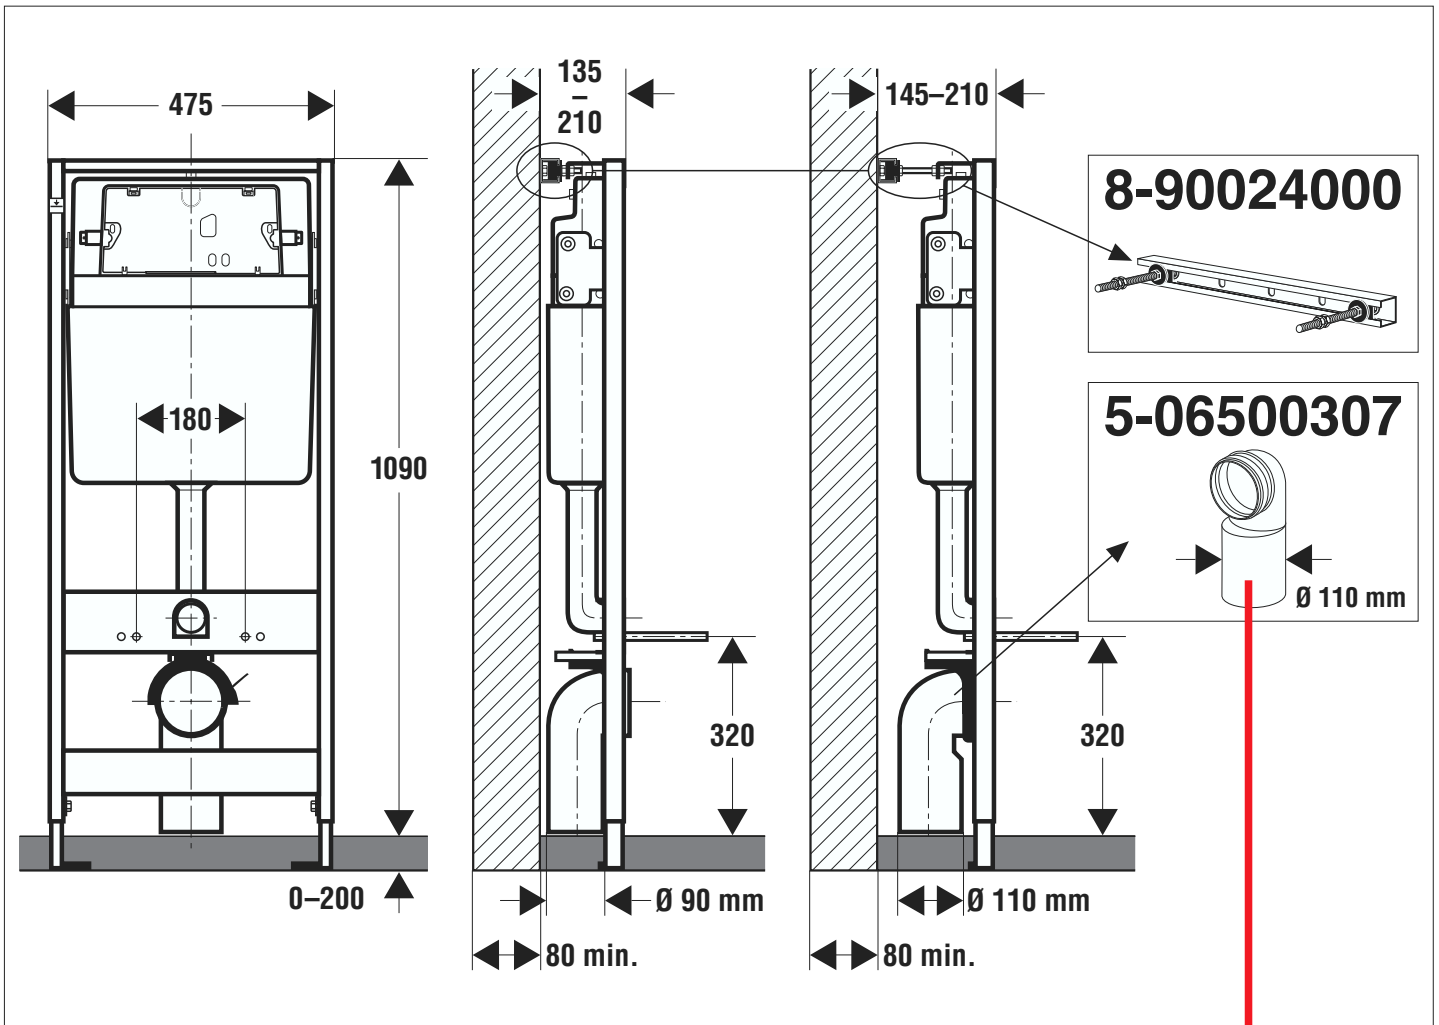

## DUPLO WC 8-90040000

Instalación sobre pared de obra  
Element for installation on brick wall  
A fixer seulement contre un mur

## DUPLO WC 8-90040000

Instalación sobre tabique prefabricado ligero  
Element only for installation in a modular partition  
A fixer dans une ossature métallique