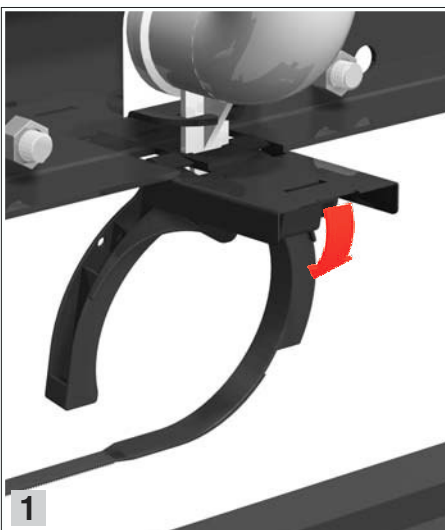

## DUPLO WC 8-90040000

Instalación sobre pared de obra  
Element for installation on brick wall  
A fixer seulement contre un mur

## DUPLO WC 8-90040000

Instalación sobre tabique prefabricado ligero  
Element only for installation in a modular partition  
A fixer dans une ossature métallique