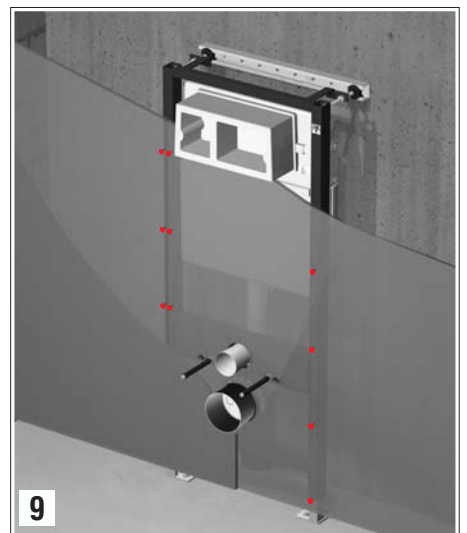

## DUPLO WC 8-90040000

Instalación sobre pared de obra  
Element for installation on brick wall  
A fixer seulement contre un mur

## DUPLO WC 8-90040000

Instalación sobre tabique prefabricado ligero  
Element only for installation in a modular partition  
A fixer dans une ossature métallique