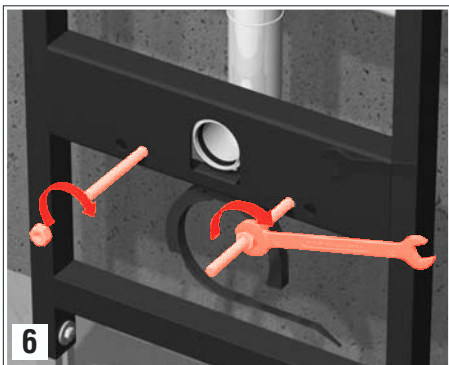

## DUPLO WC 8-90040000

Instalación sobre pared de obra  
Element for installation on brick wall  
A fixer seulement contre un mur

## DUPLO WC 8-90040000

Instalación sobre tabique prefabricado ligero  
Element only for installation in a modular partition  
A fixer dans une ossature métallique