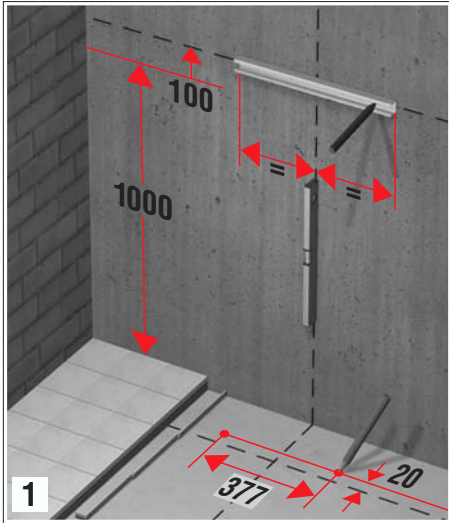

## DUPLO WC 8-90040000

Instalación sobre pared de obra  
Element for installation on brick wall  
A fixer seulement contre un mur

## DUPLO WC 8-90040000

Instalación sobre tabique prefabricado ligero  
Element only for installation in a modular partition  
A fixer dans une ossature métallique