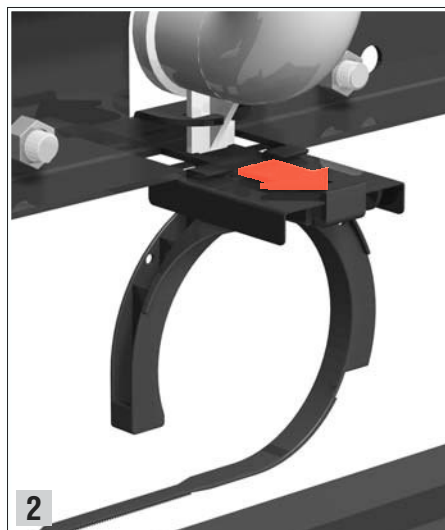

## DUPLO WC 8-90040000

Instalación sobre pared de obra  
Element for installation on brick wall  
A fixer seulement contre un mur

## DUPLO WC 8-90040000

Instalación sobre tabique prefabricado ligero  
Element only for installation in a modular partition  
A fixer dans une ossature métallique