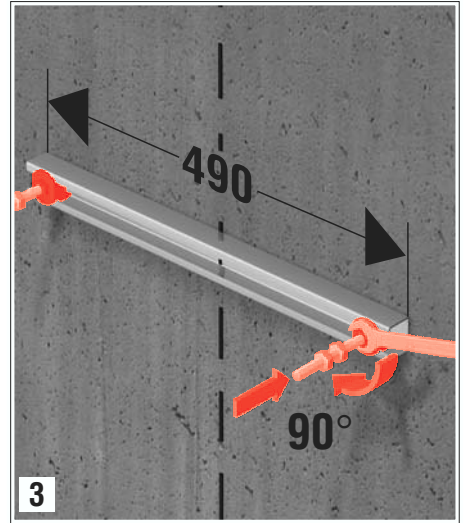

## DUPLO WC 8-90040000

Instalación sobre pared de obra  
Element for installation on brick wall  
A fixer seulement contre un mur

## DUPLO WC 8-90040000

Instalación sobre tabique prefabricado ligero  
Element only for installation in a modular partition  
A fixer dans une ossature métallique