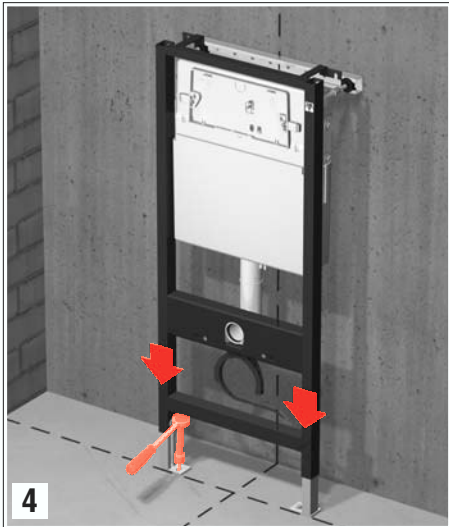

## DUPLO WC 8-90040000

Instalación sobre pared de obra  
Element for installation on brick wall  
A fixer seulement contre un mur

## DUPLO WC 8-90040000

Instalación sobre tabique prefabricado ligero  
Element only for installation in a modular partition  
A fixer dans une ossature métallique