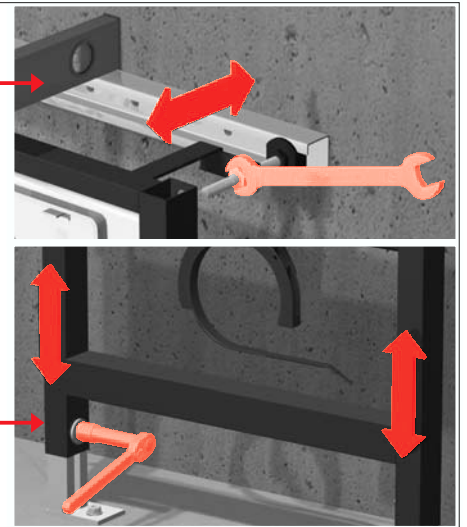

## DUPLO WC 8-90040000

Instalación sobre pared de obra  
Element for installation on brick wall  
A fixer seulement contre un mur

## DUPLO WC 8-90040000

Instalación sobre tabique prefabricado ligero  
Element only for installation in a modular partition  
A fixer dans une ossature métallique