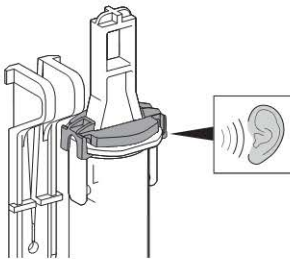

Installation Manual

Montageanleitung
Instructions de montage
Istruzioni per il montaggio

**KNOW
HOW**
INSTALLED

1

2

Geberit International AG
Schachenstrasse 77
CH-8645 Jona
T +41 55 221 63 00
F +41 55 221 63 16
documentation@geberit.com
→ www.geberit.com