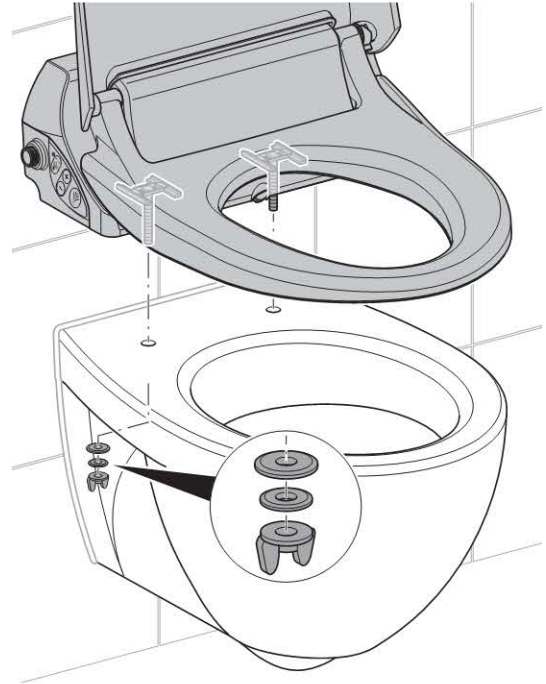

6

i

1

2

3

4

Installation Manual

Geberit AquaClean 4000